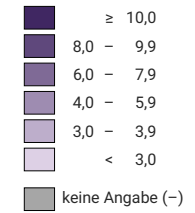

## Im ersten Lebensjahr gestorbene Säuglinge pro 1 000 Lebendgeborene

## Anzahl gestorbener Säuglinge

Symbole mit einem Wert unter 100 wurden zur besseren Lesbarkeit visuell vergrößert dargestellt.

Stand der Datenbank: 08.01.2021

0 500 1 000 km

Raumgliederung:  
Länder NUTSO