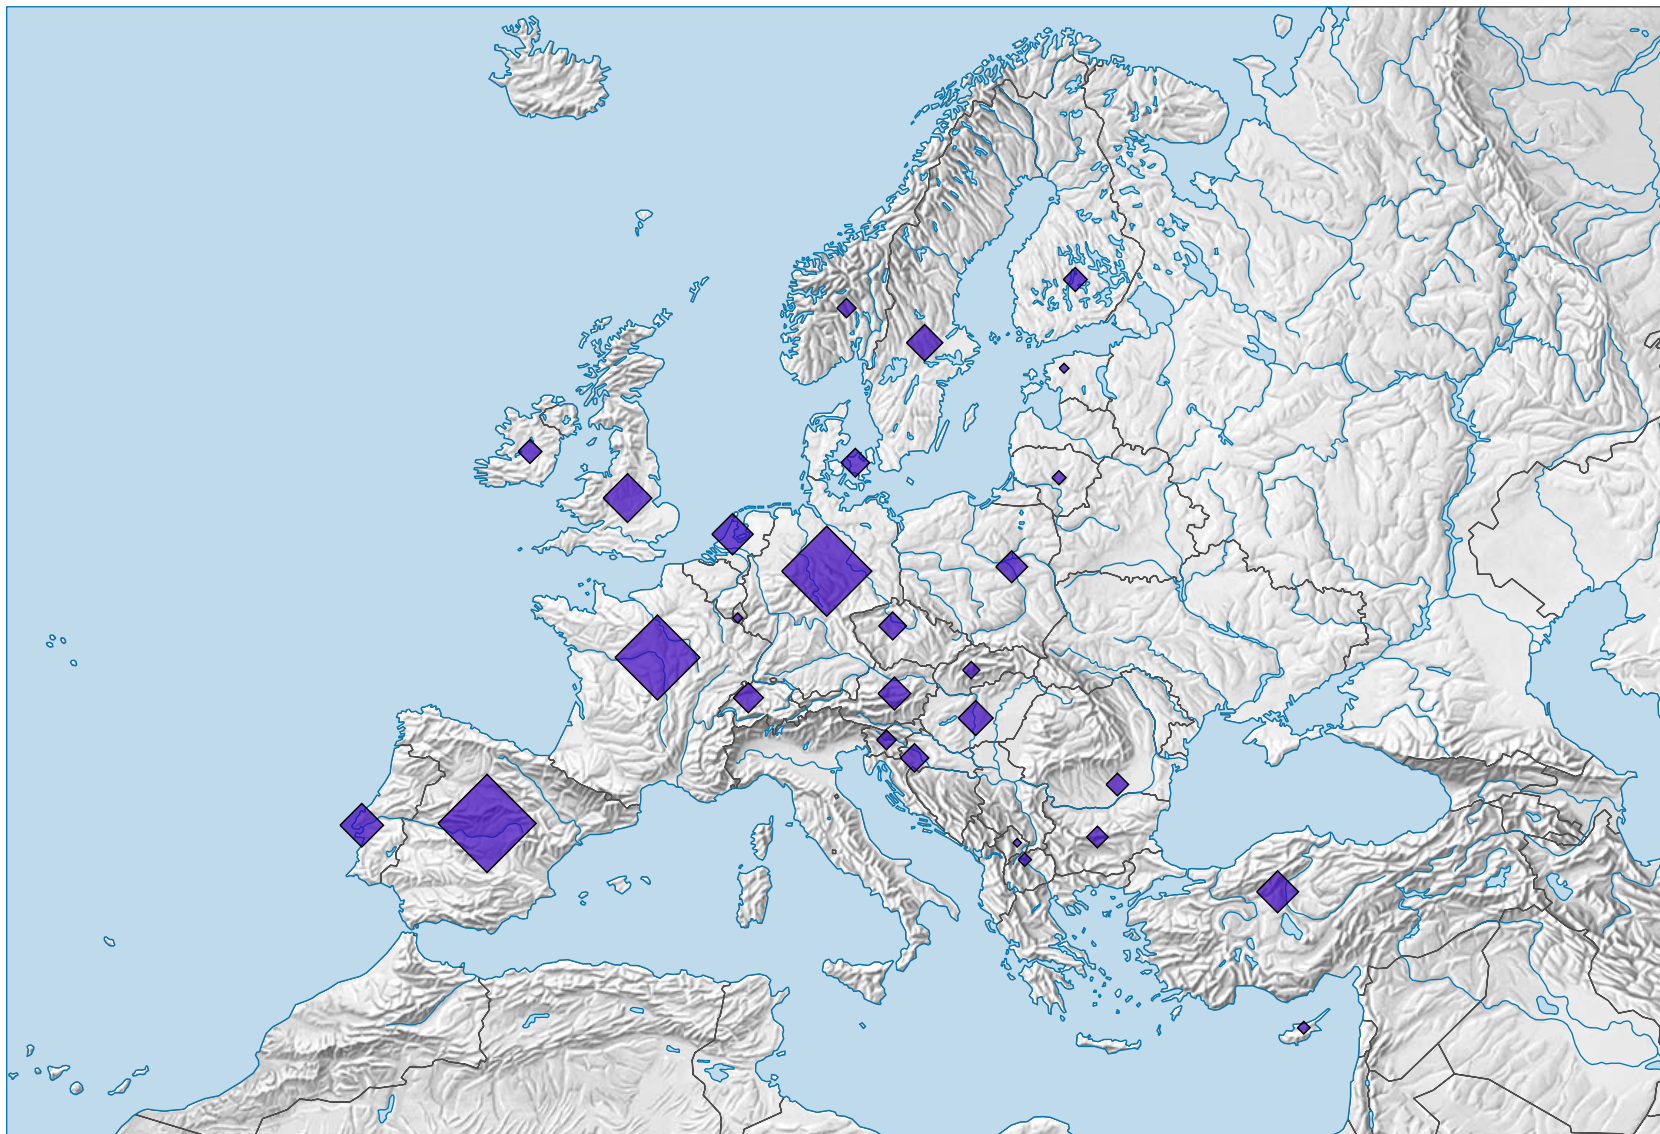

Réseau autoroutier en km

Etat de la base de données: 08.01.2021

0 500 1 000 km

Niveau géographique:
Pays NUTSO