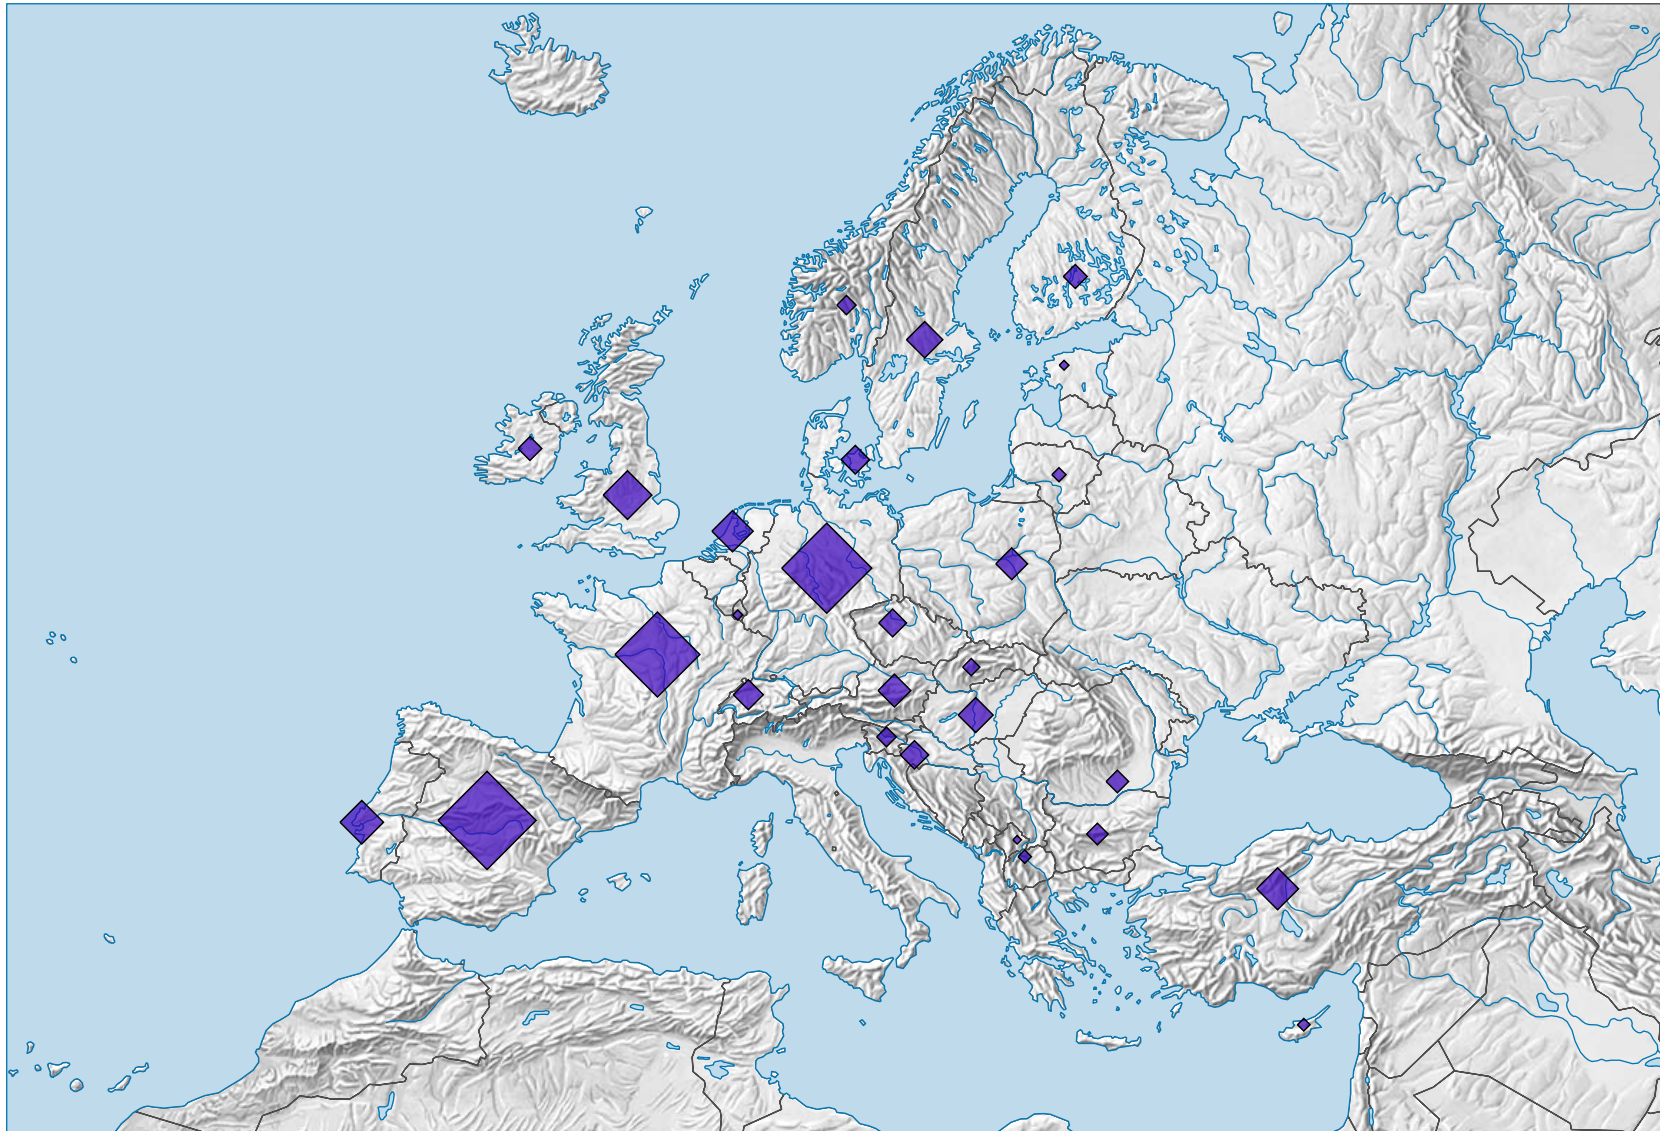

Länge des Autobahnnetzes, 2018

Autobahnnetz in km

Stand der Datenbank: 08.01.2021

0 500 1 000 km

Raumgliederung:
Länder NUTSO