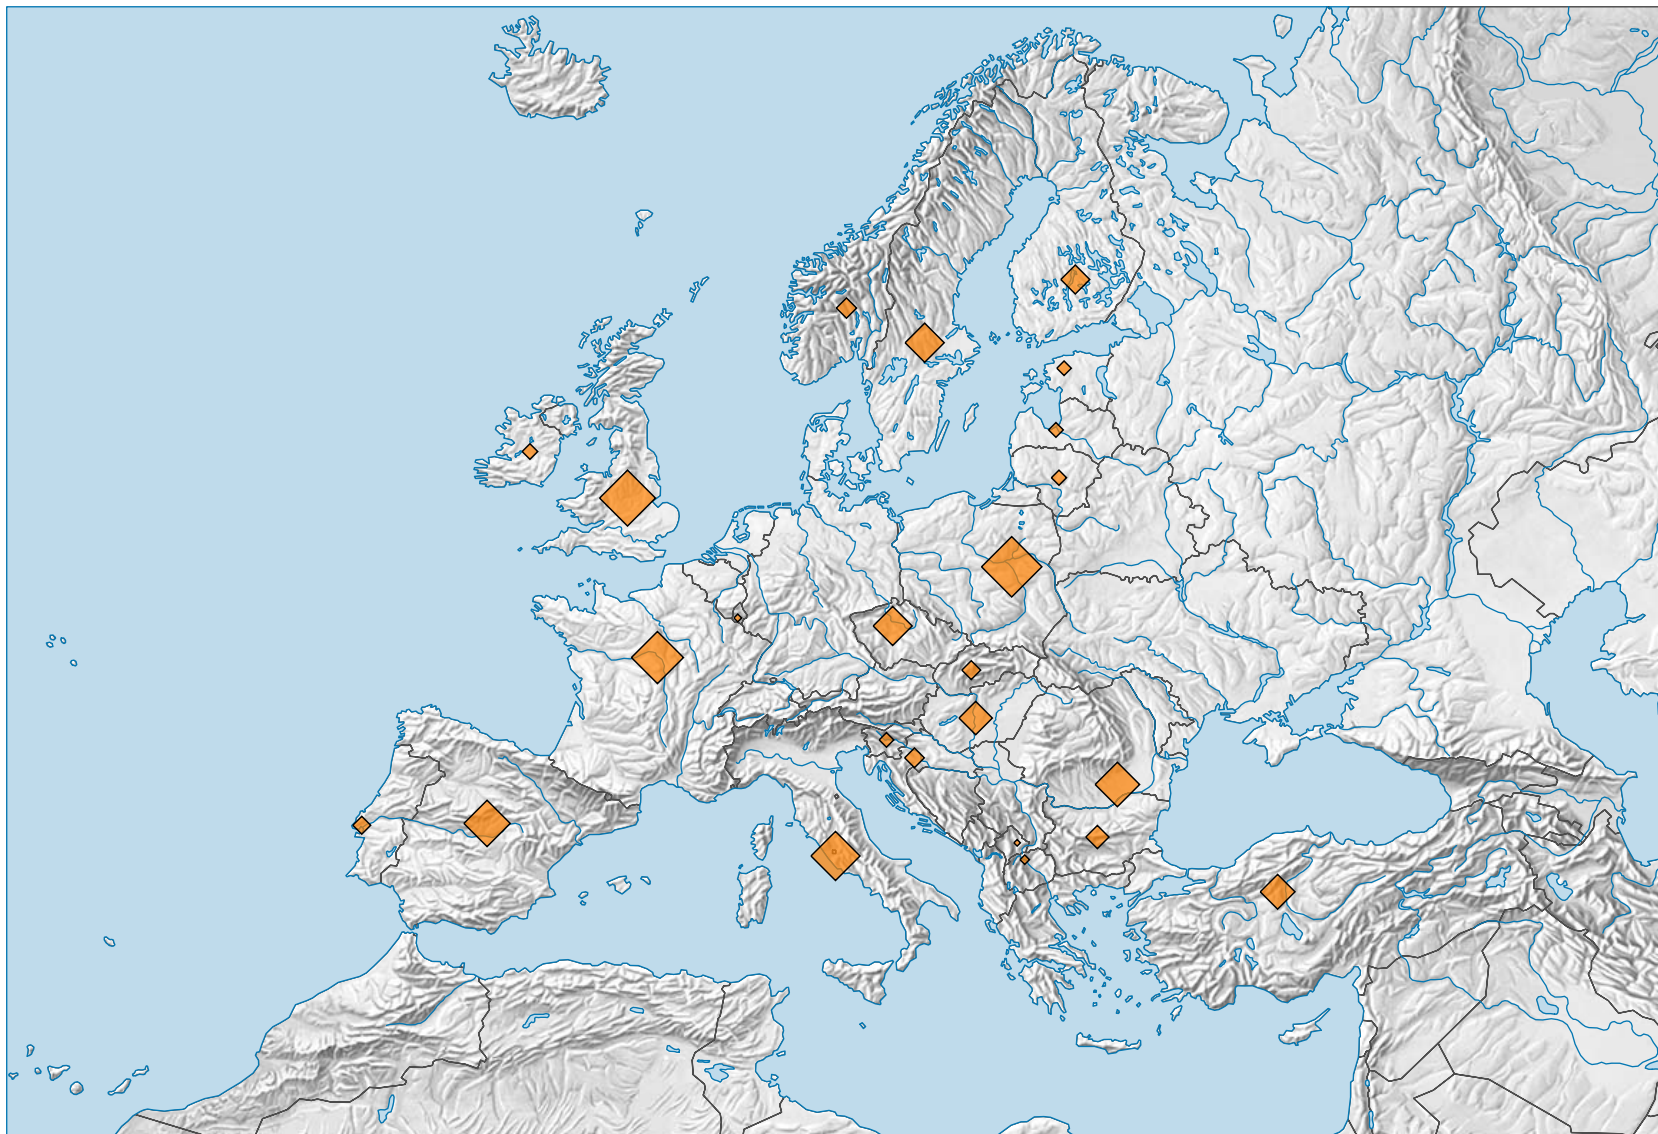

# Longueur du réseau ferroviaire, en 2018

## Réseau ferroviaire en km

Etat de la base de données: 08.01.2021

0 500 1 000 km

Niveau géographique:  
Pays NUTSO