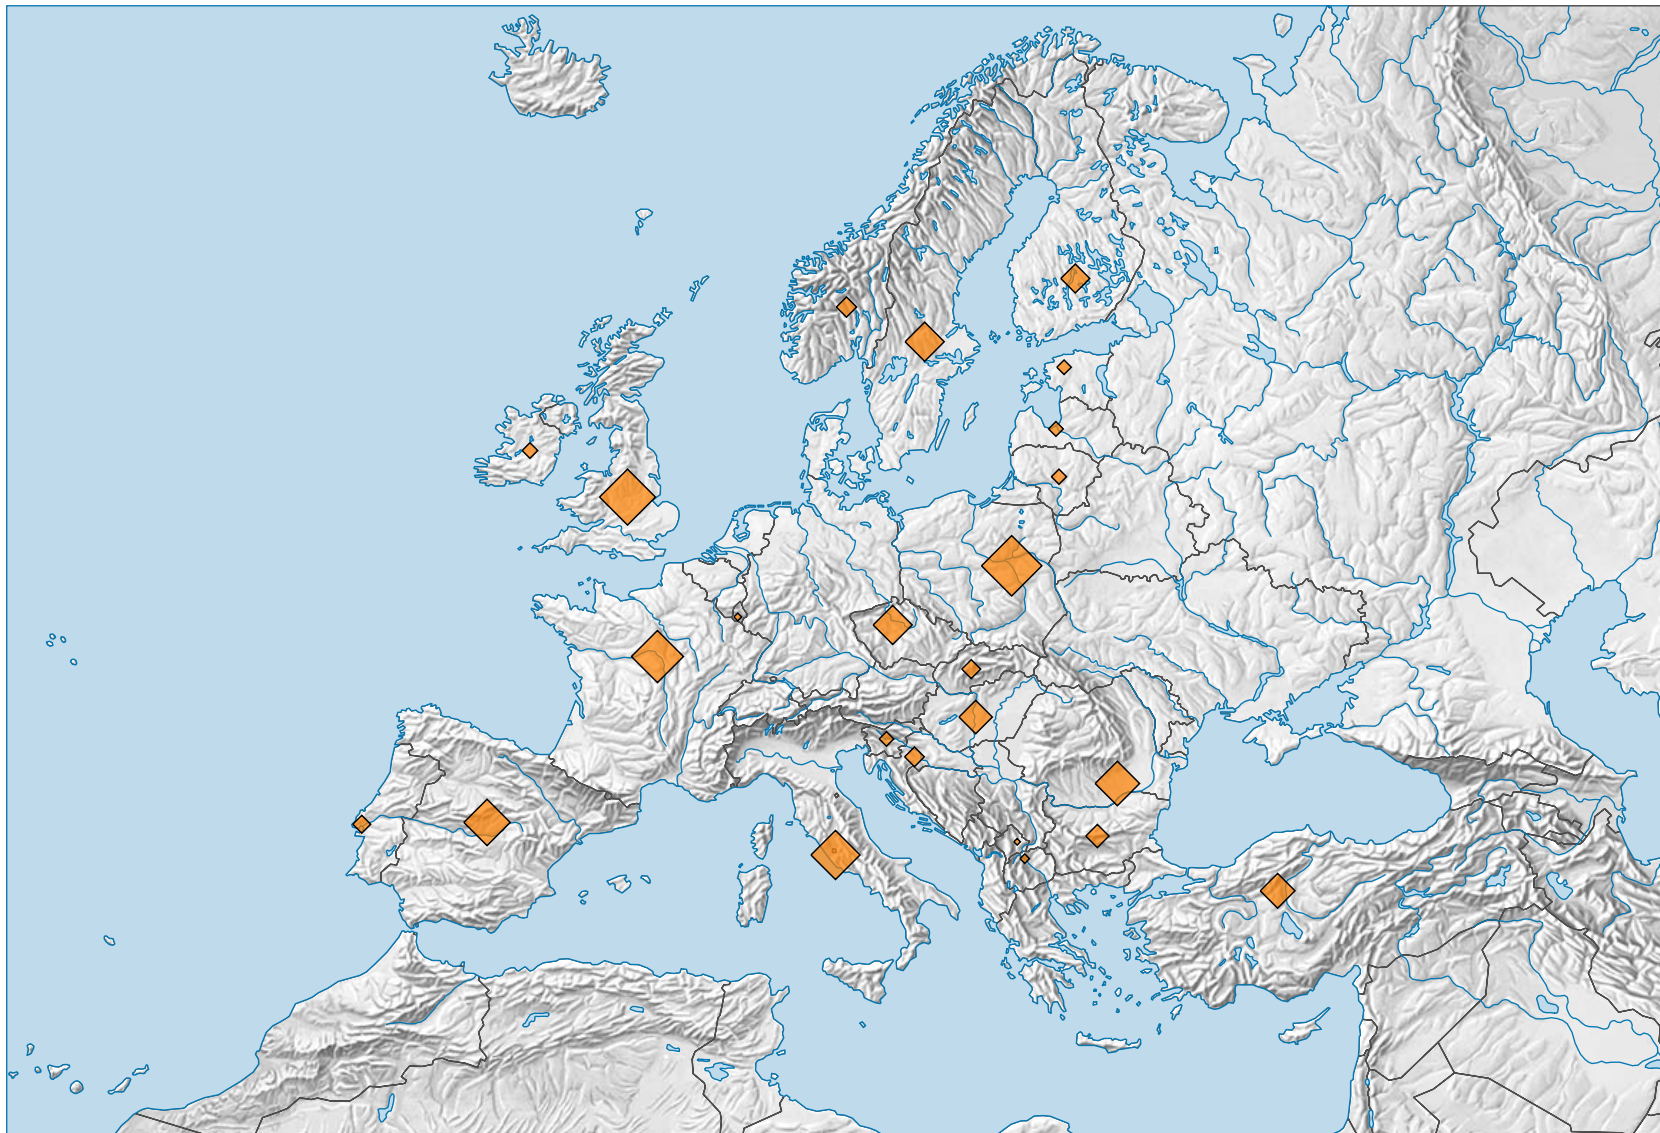

## Schienennetz in km

Stand der Datenbank: 08.01.2021

0 500 1 000 km

Raumgliederung:  
Länder NUTSO