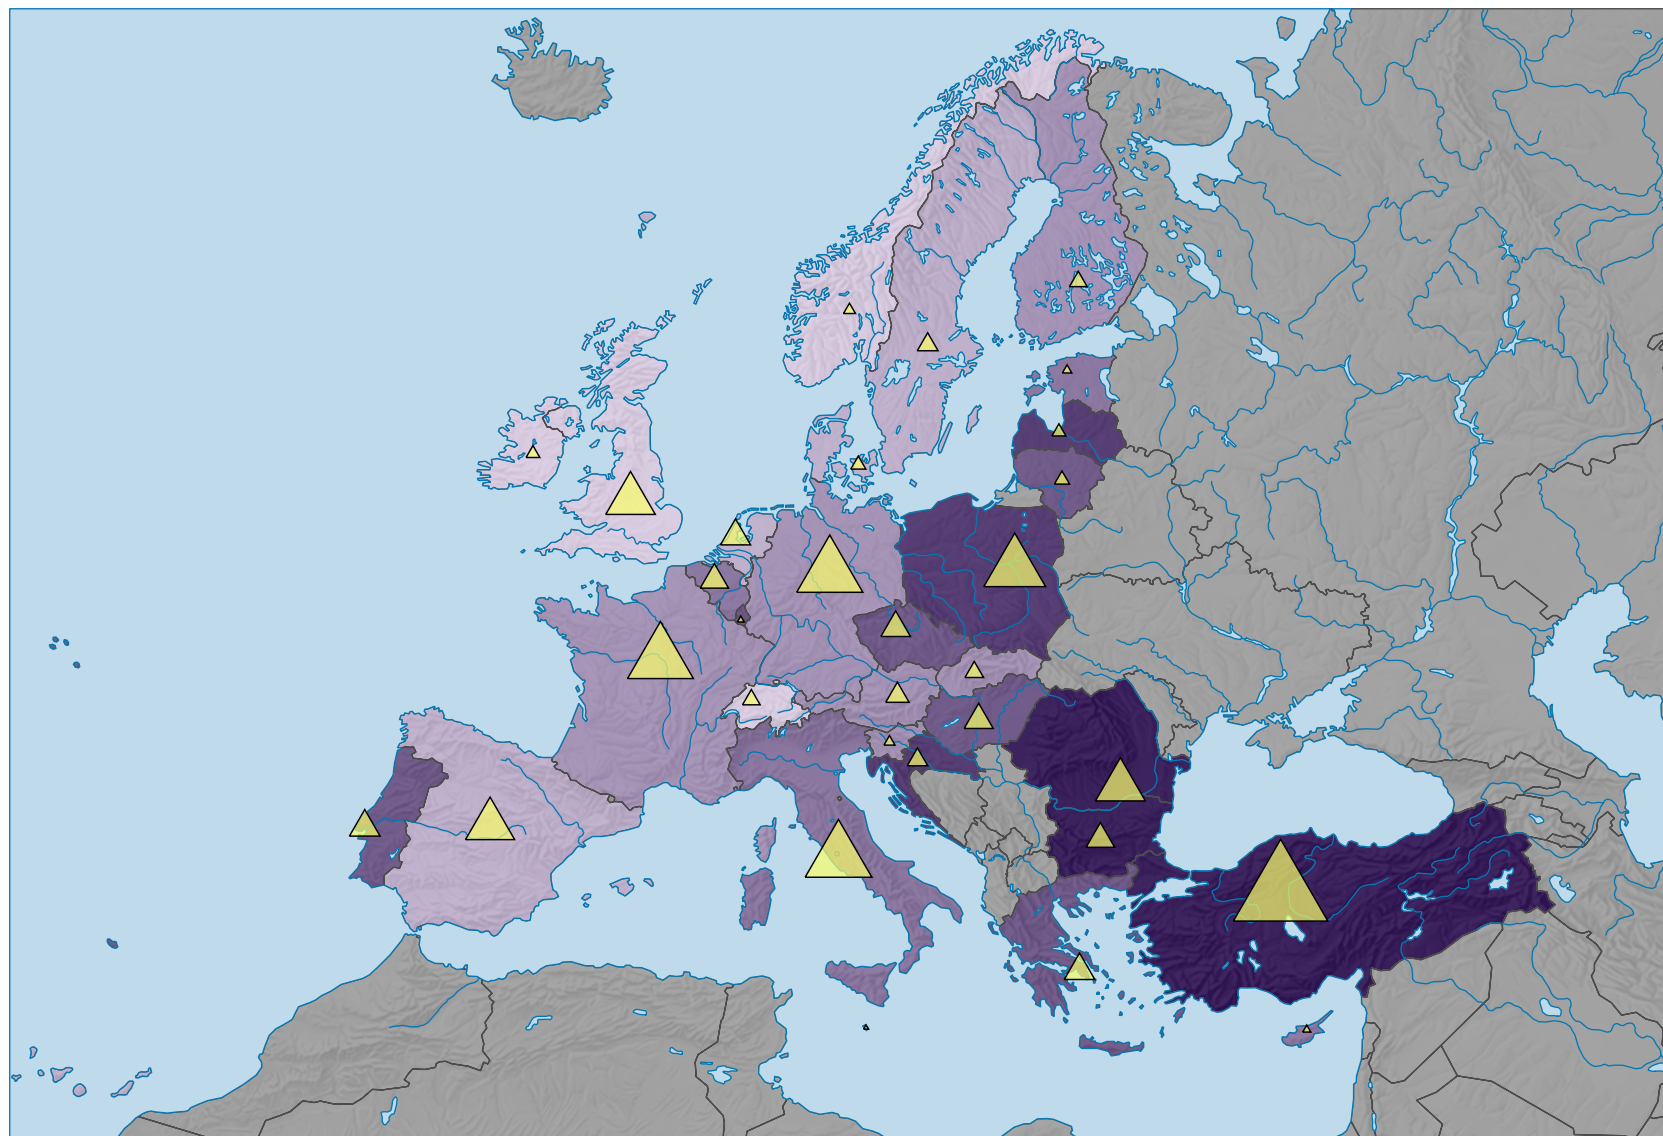

Personnes tuées dans des accidents de la circulation routière, en 2018

Personnes tuées pour 1 000 000 habitants

Nombre de personnes tuées

Etat de la base de données: 08.01.2021

0 500 1 000 km

Niveau géographique:
Pays NUTSO