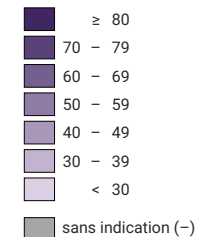

Personnes tuées dans des accidents de la circulation routière, en 2018

Personnes tuées pour 1 000 000 habitants

Nombre de personnes tuées

Etat de la base de données: 08.01.2021

0 500 1 000 km

Niveau géographique:
Pays NUTSO