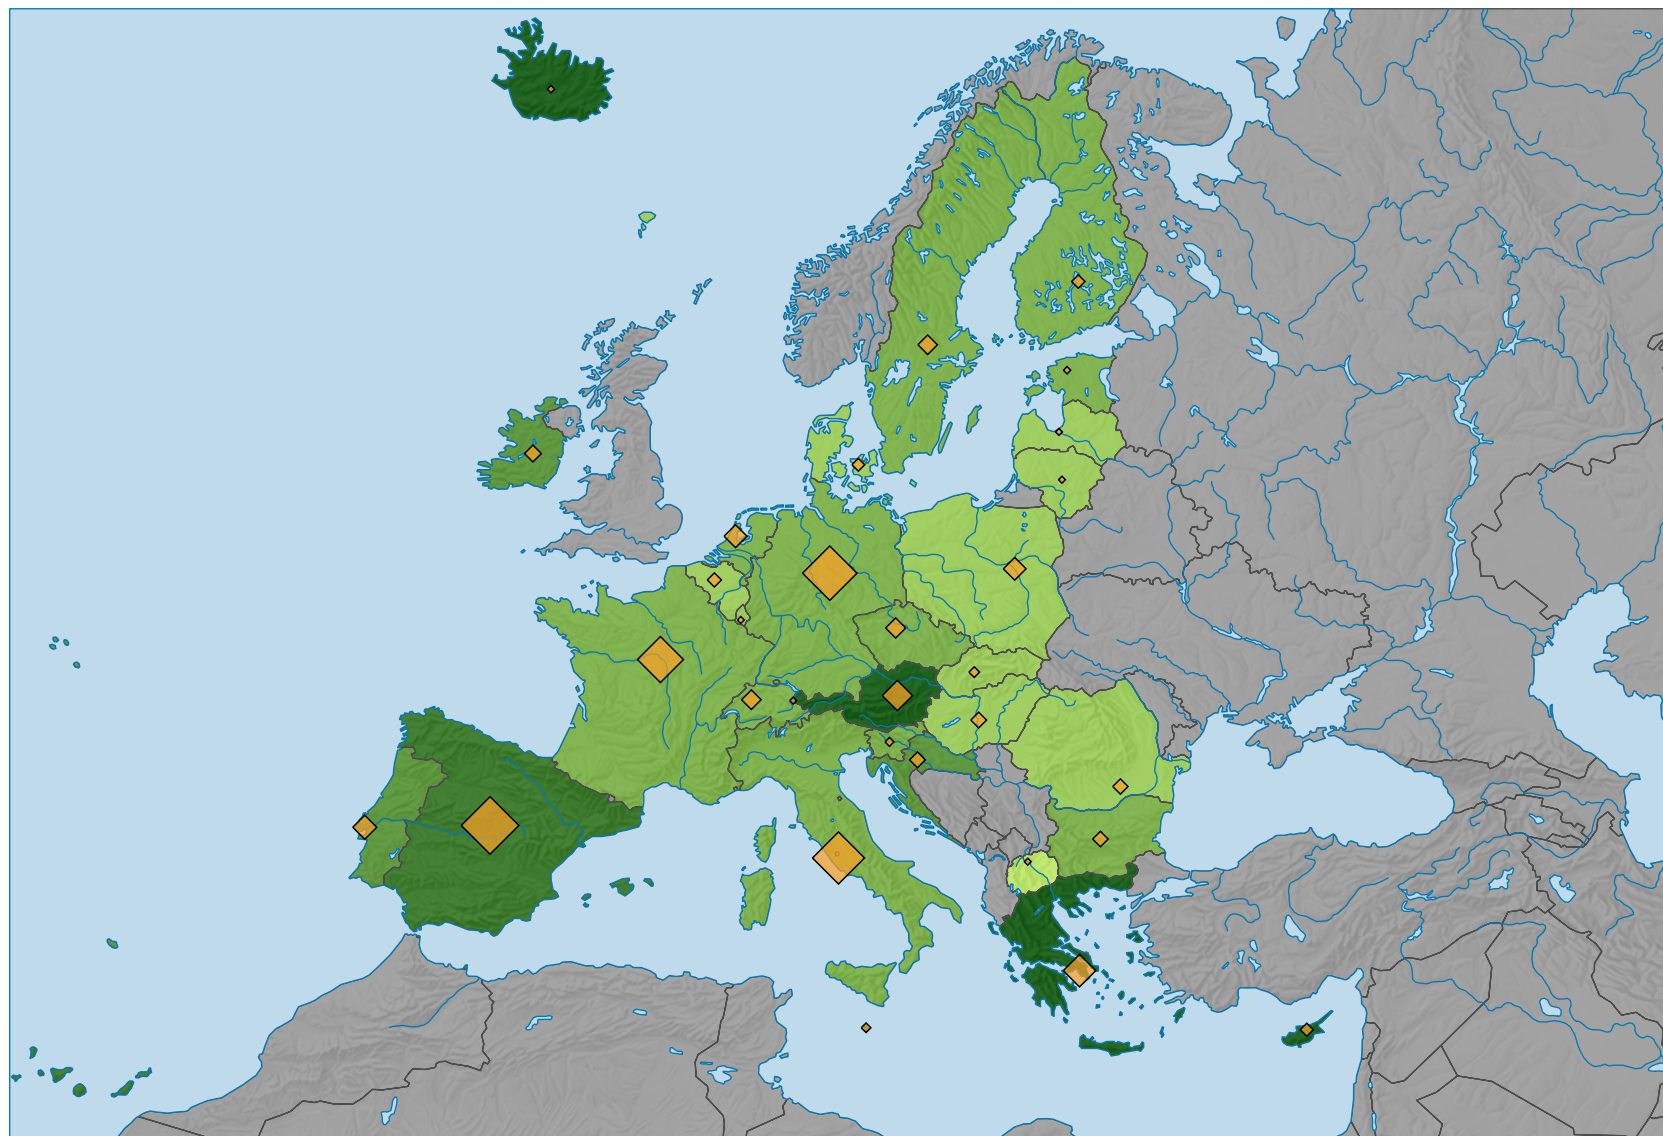

Nuitées dans les hôtels et les établissements de cure, en 2019

Nuitées par habitant

■ sans indication (-)

Nombre de nuitées, en milliers de nuitées

Pour des raisons de lisibilité, la taille des symboles ayant une valeur inférieure à 5 000 a été augmentée.

Etat de la base de données: 08.01.2021

0 500 1 000 km

Niveau géographique:
Pays NUTSO