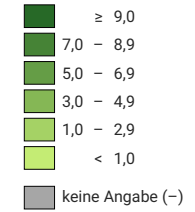

Logiernächte pro Einwohner

Anzahl Logiernächte, in 1 000 Logiernächten

Symbole mit einem Wert unter 5 000 wurden zur besseren Lesbarkeit visuell vergrößert dargestellt.

Stand der Datenbank: 08.01.2021

0 500 1 000 km

Raumgliederung:
Länder NUTSO