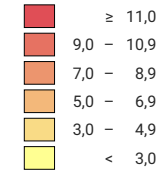

Nombre d'infractions par 1 000 habitants

■ Les fréquences qui se basent sur moins de 10 infractions ne sont pas affichées (X)

Suisse: 3,8

Niveau géographique:
Districts