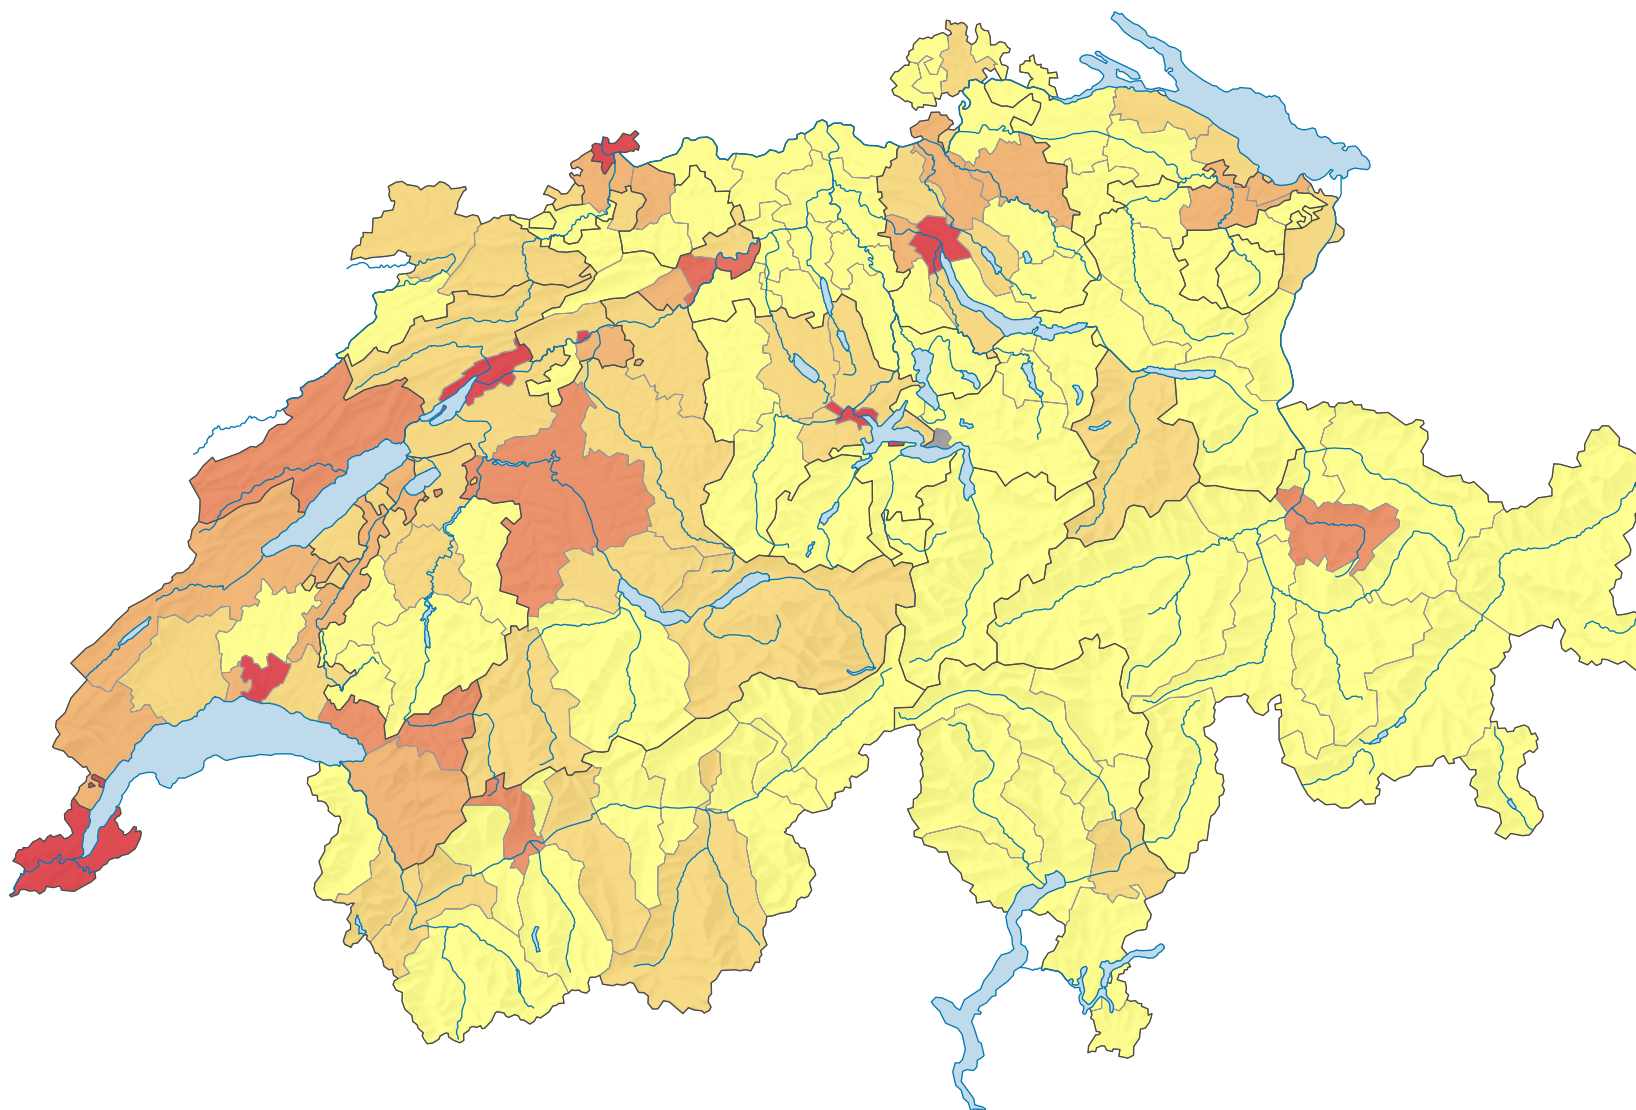

Nombre d'infractions par 1 000 habitants

Les fréquences qui se basent sur un nombre d'infractions entre 1 et 9 ne sont pas affichées (X)

Suisse: 16,0

Version corrigée 02.05.2022

0 35 70 km

Niveau géographique:
Districts