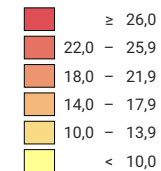

Nombre d'infractions par 1 000 habitants

Les fréquences qui se basent sur un nombre d'infractions entre 1 et 9 ne sont pas affichées (X)

Suisse: 16,0

Version corrigée 02.05.2022

0 35 70 km

Niveau géographique:
Districts