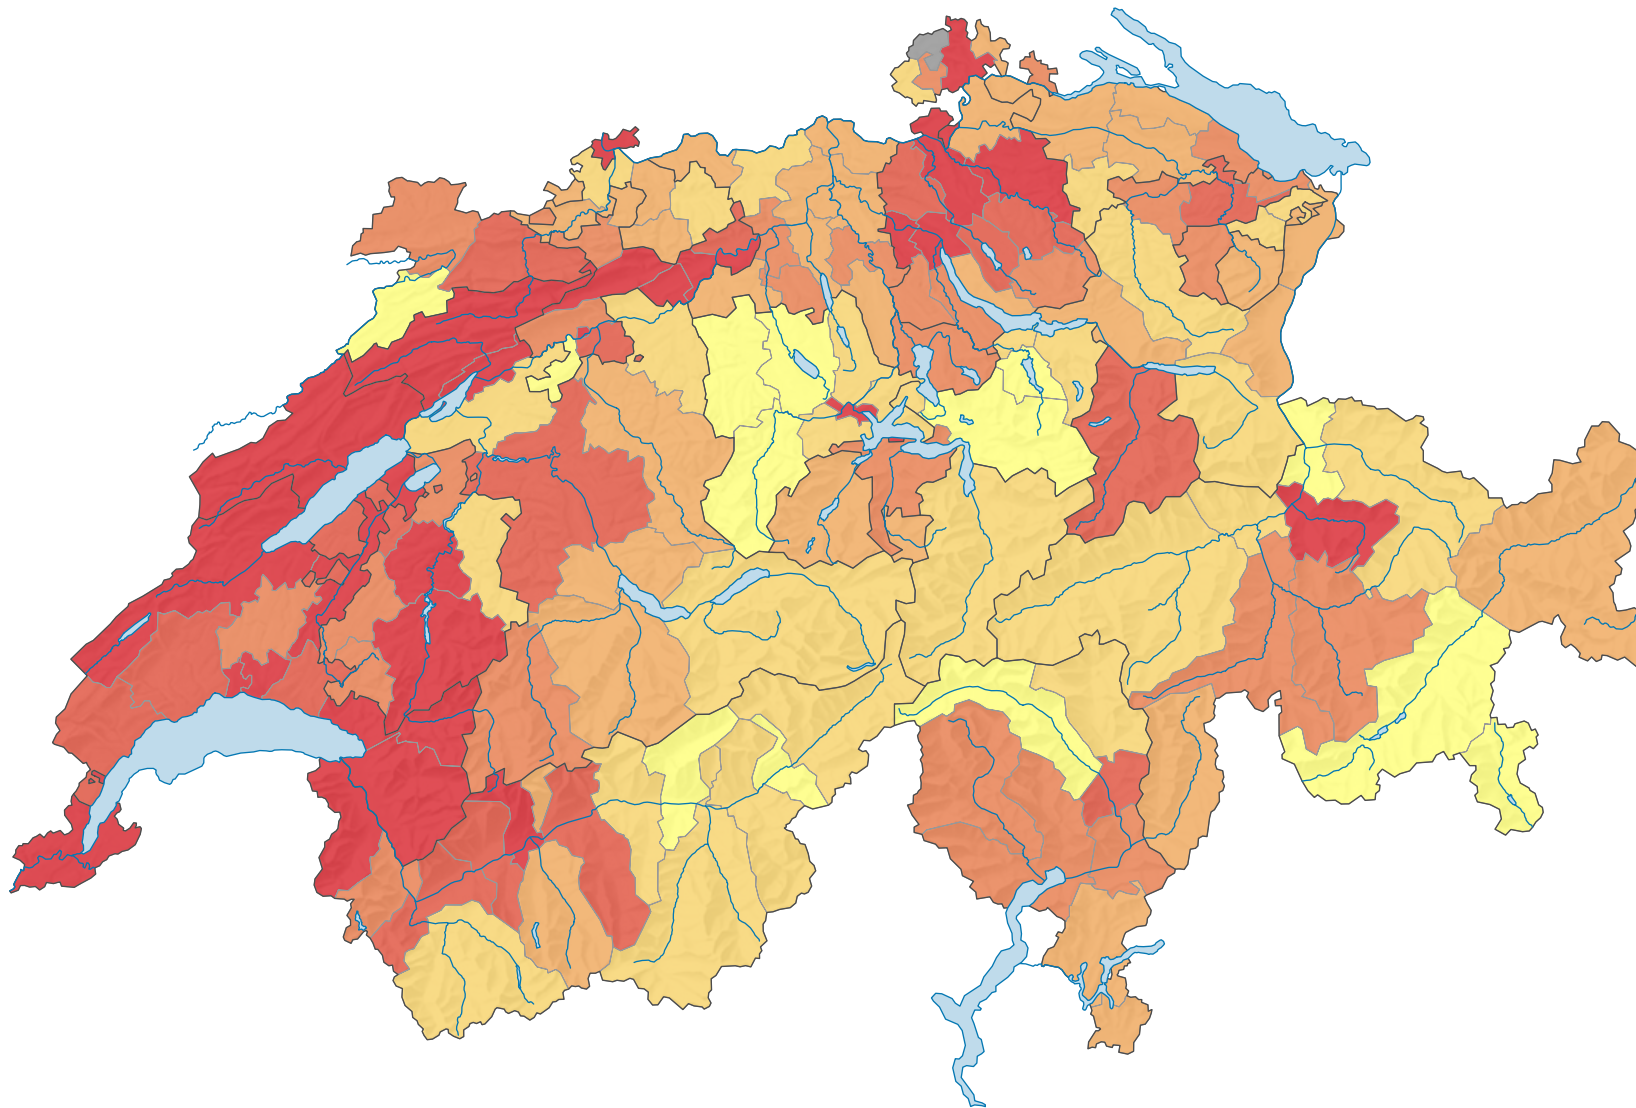

## Anzahl Straftaten pro 1 000 Einwohner

■ Häufigkeitszahlen, die auf einer Anzahl von Straftaten zwischen 1 und 9 beruhen, werden nicht angezeigt. (X)

**Schweiz:** 5,4

Korrigierte Version 02.05.2022

0 35 70 km

**Raumgliederung:**  
Bezirke