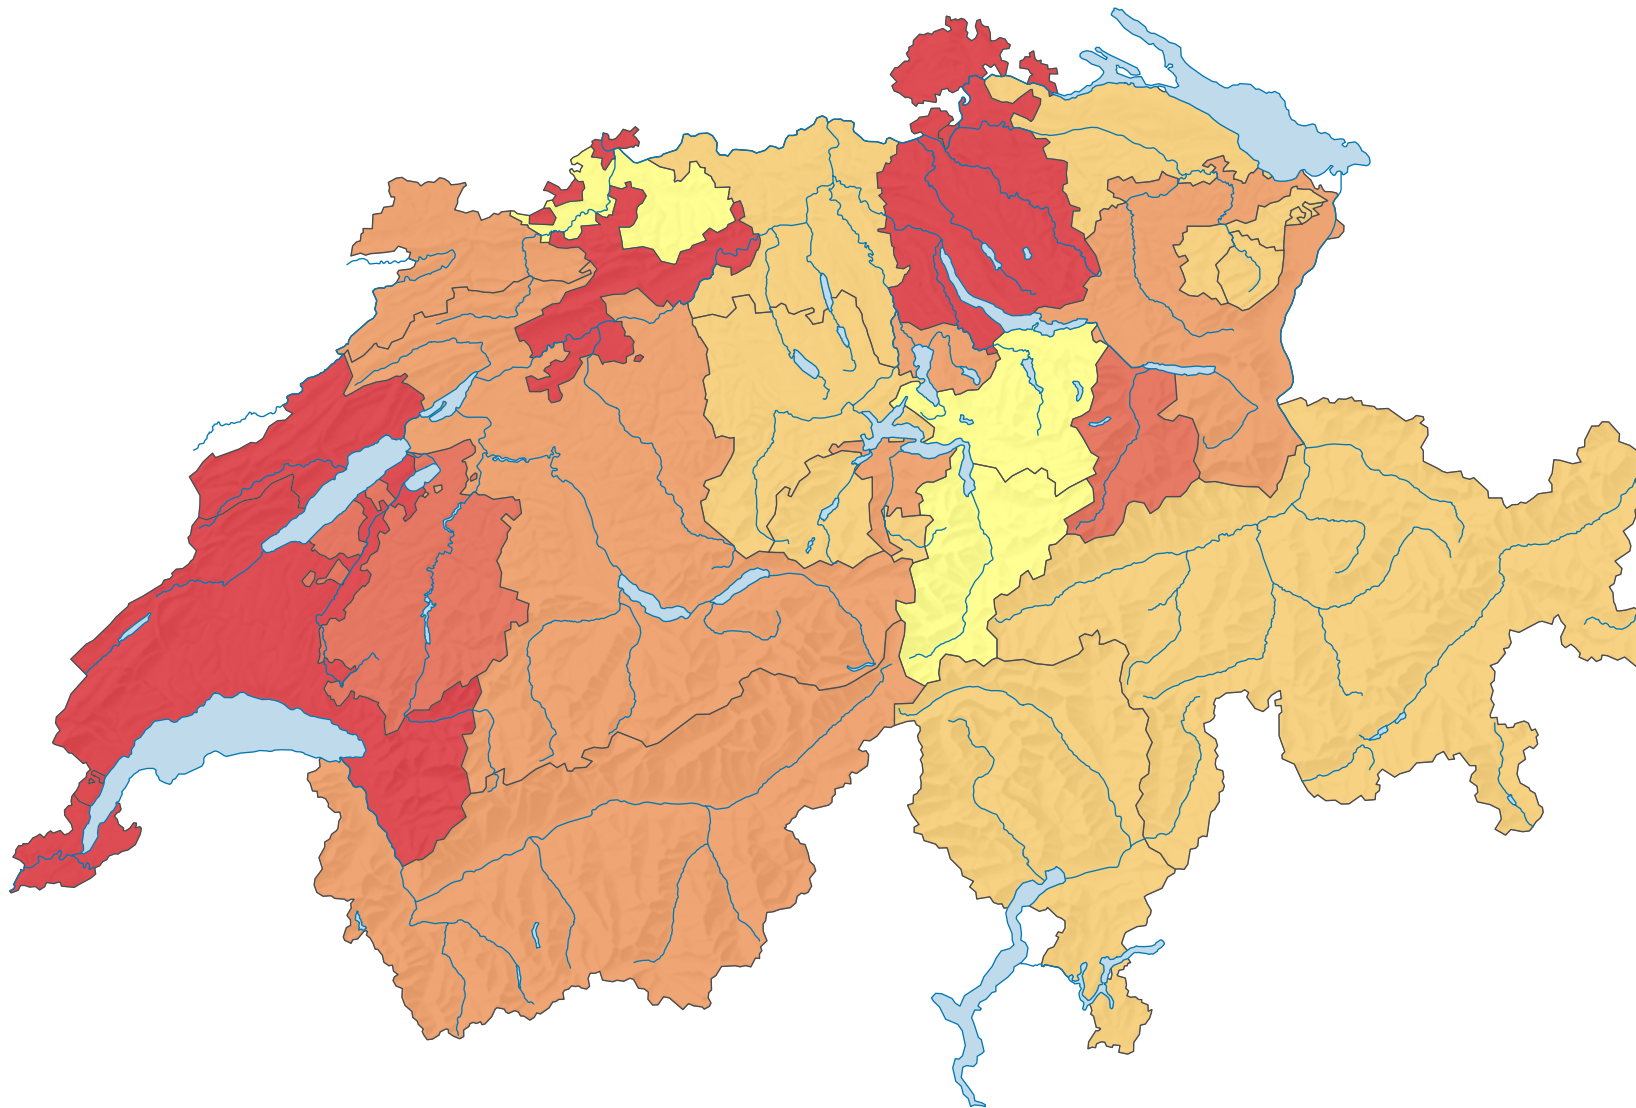

Anzahl Straftaten pro 1 000 Einwohner

Schweiz: 5,4

0 35 70 km

Raumgliederung:
Kantone