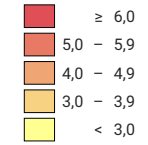

Anzahl Straftaten pro 1 000 Einwohner

Schweiz: 5,4

0 35 70 km

Raumgliederung:
Kantone