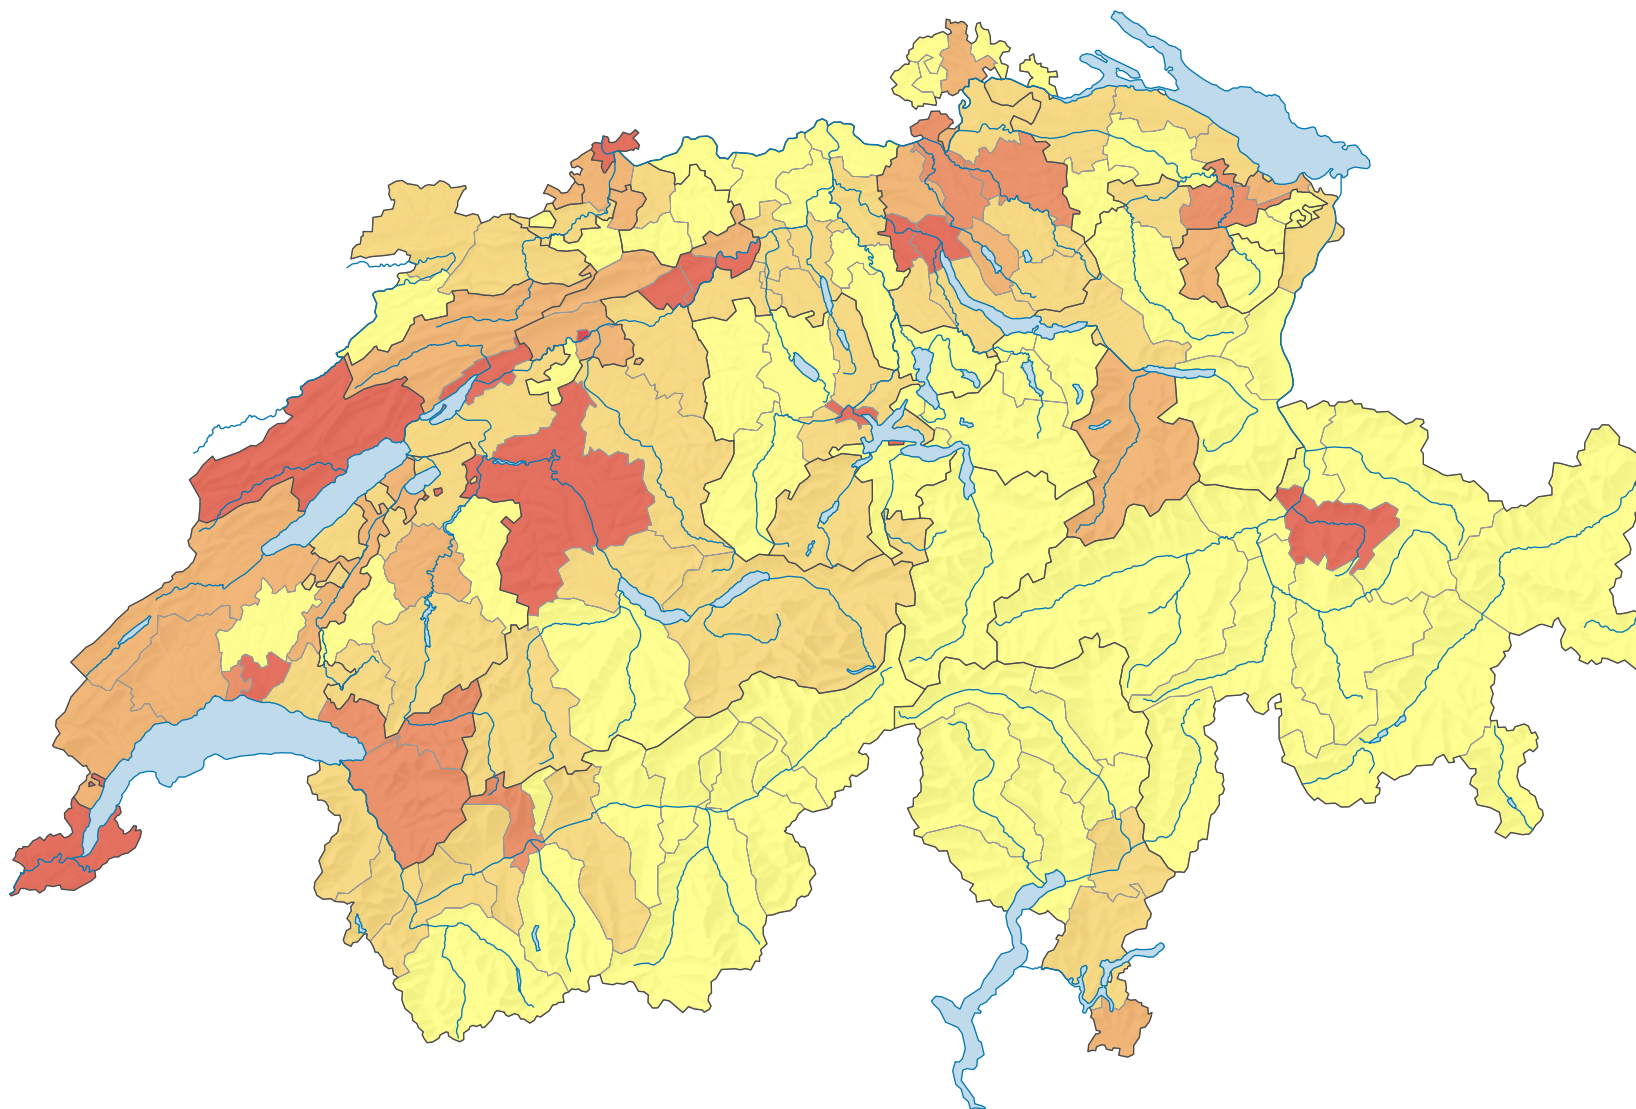

Nombre d'infractions par 1 000 habitants

Suisse: 49,0

0 35 70 km

Niveau géographique:
Districts