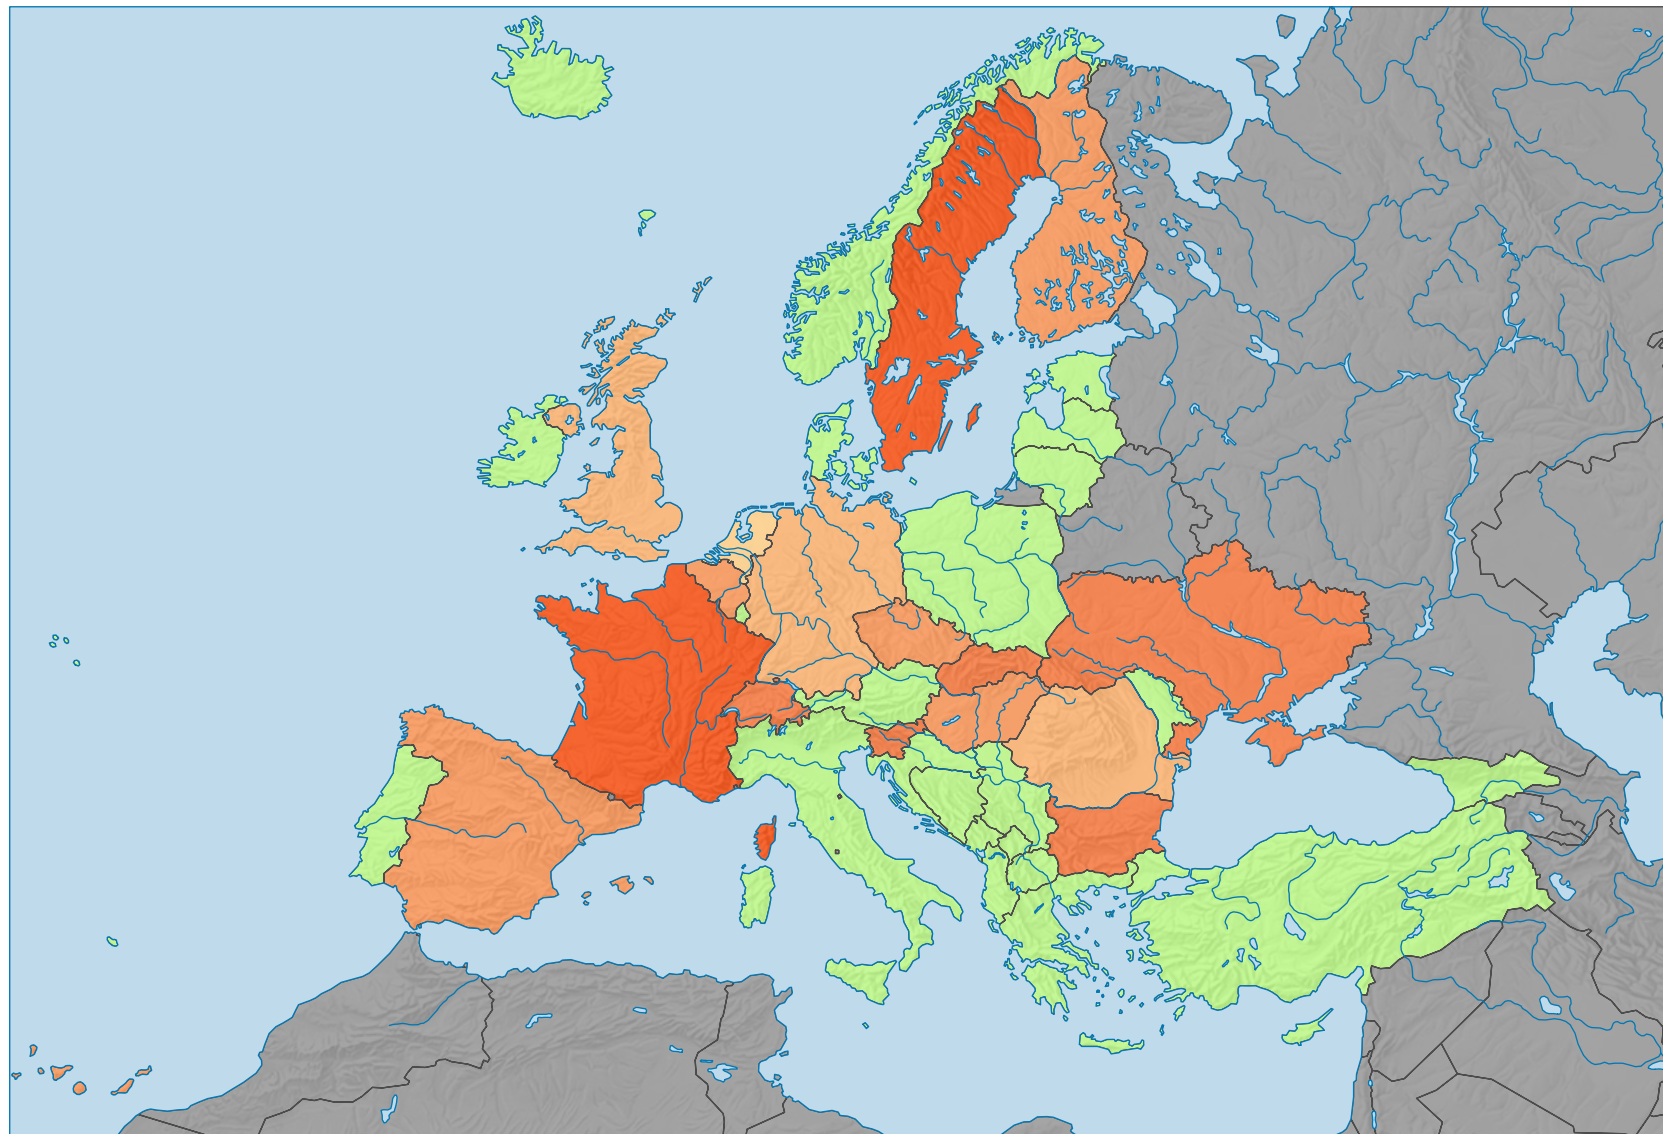

# Part de l'énergie nucléaire dans la consommation brute d'énergie, en 2018

0 500 1 000 km

Niveau géographique:  
Pays NUTSO