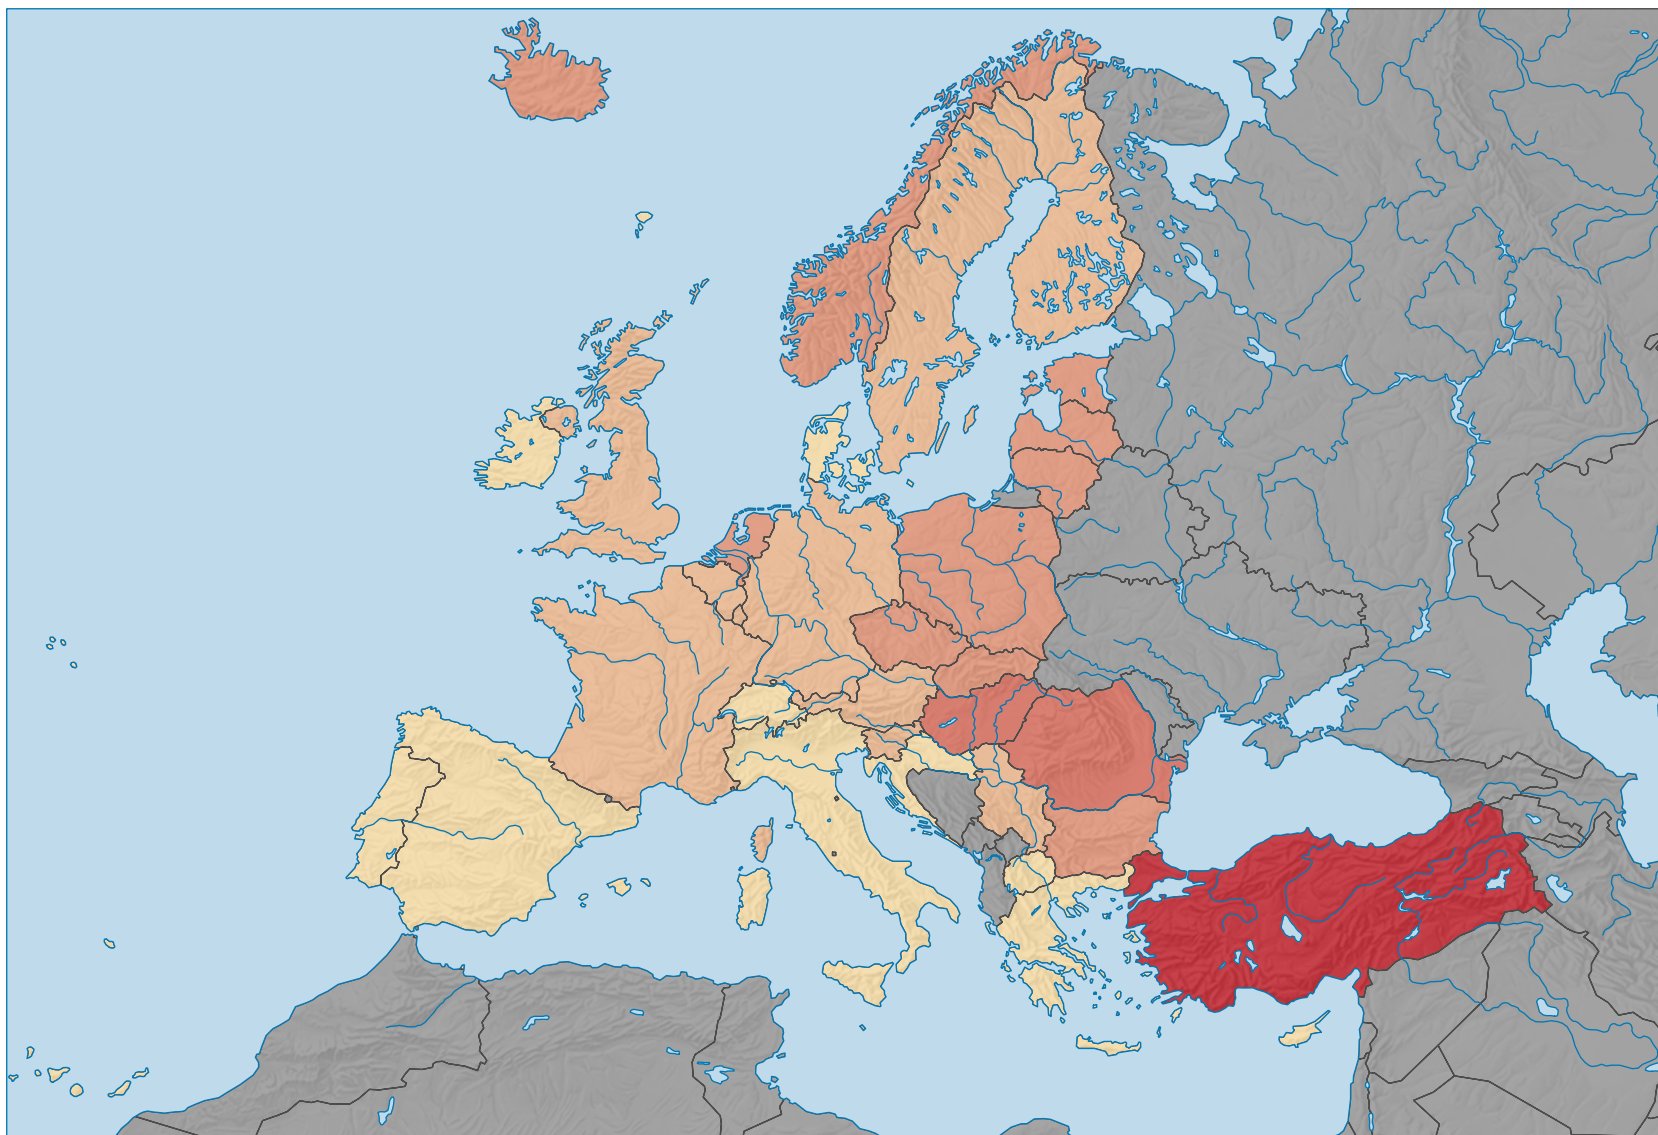

Renchérissement annuel moyen, en %

■ sans indication (-)

Etat de la base de données: 08.01.2021

0 500 1 000 km

Niveau géographique:
Pays NUTSO