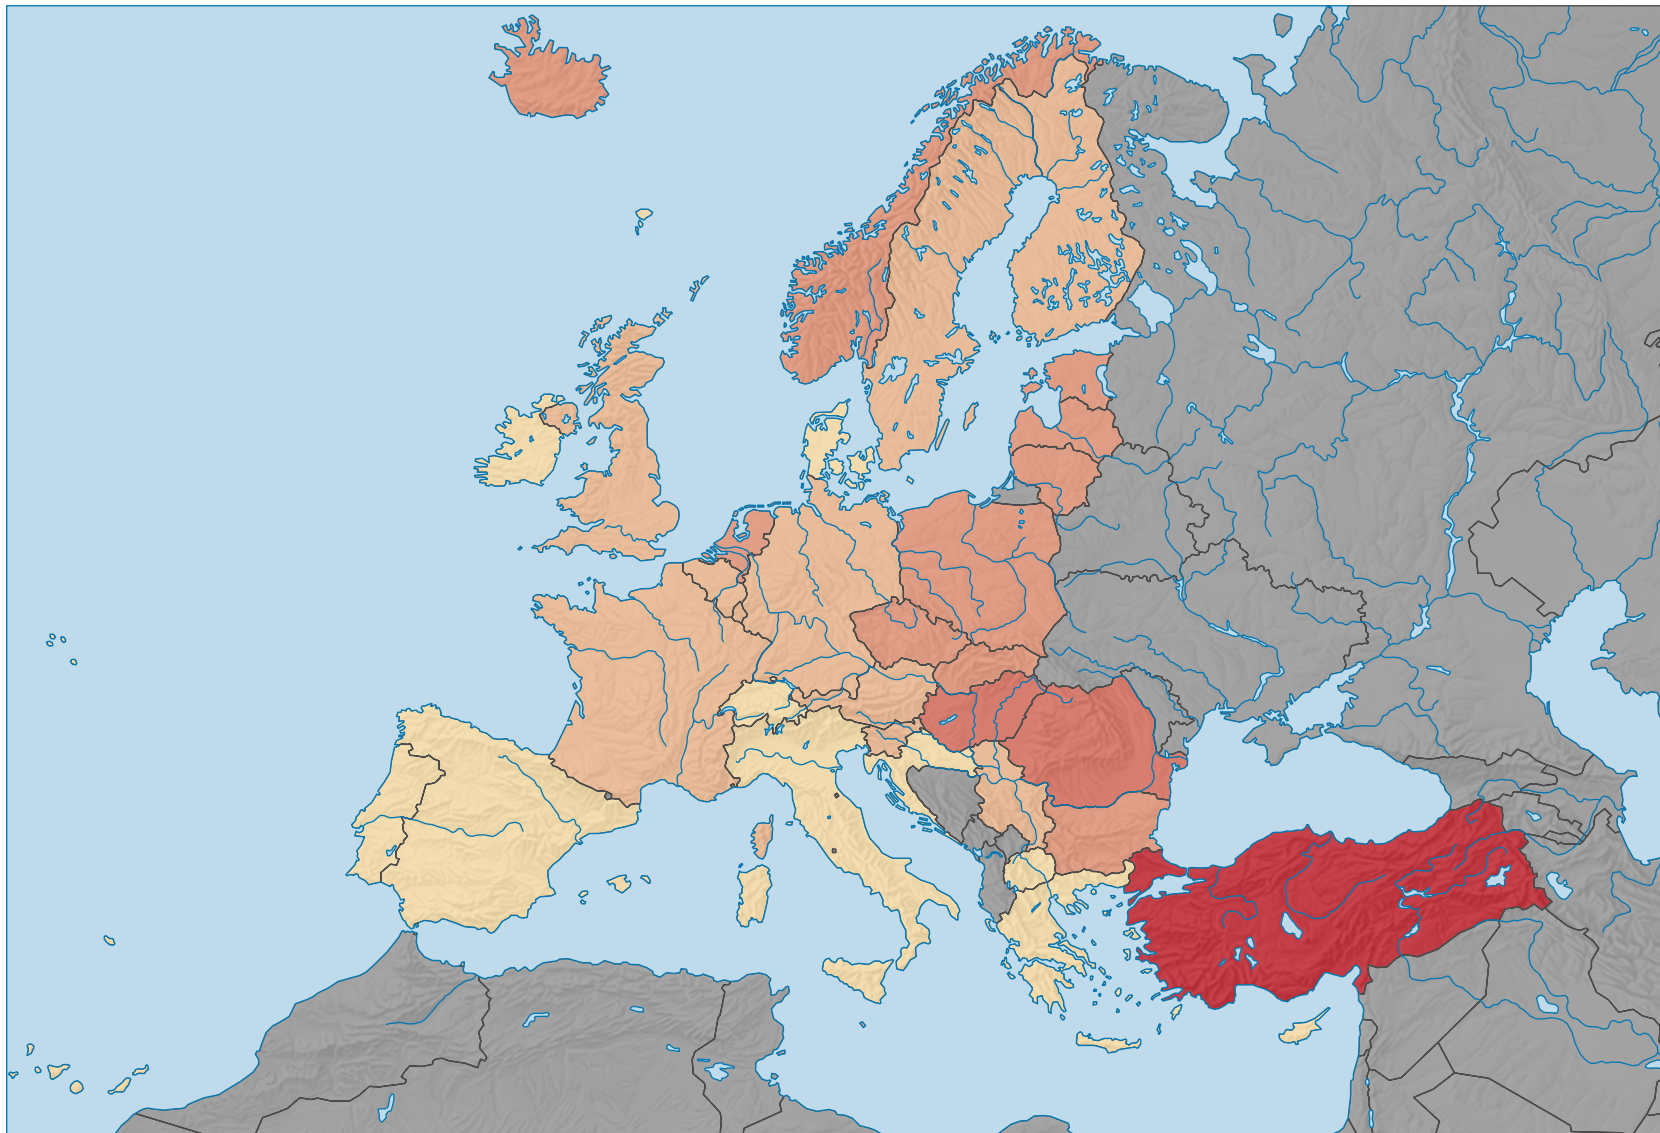

Renchérissement annuel moyen, en %

■ sans indication (-)

Etat de la base de données: 08.01.2021

0 500 1 000 km

Niveau géographique:
Pays NUTSO