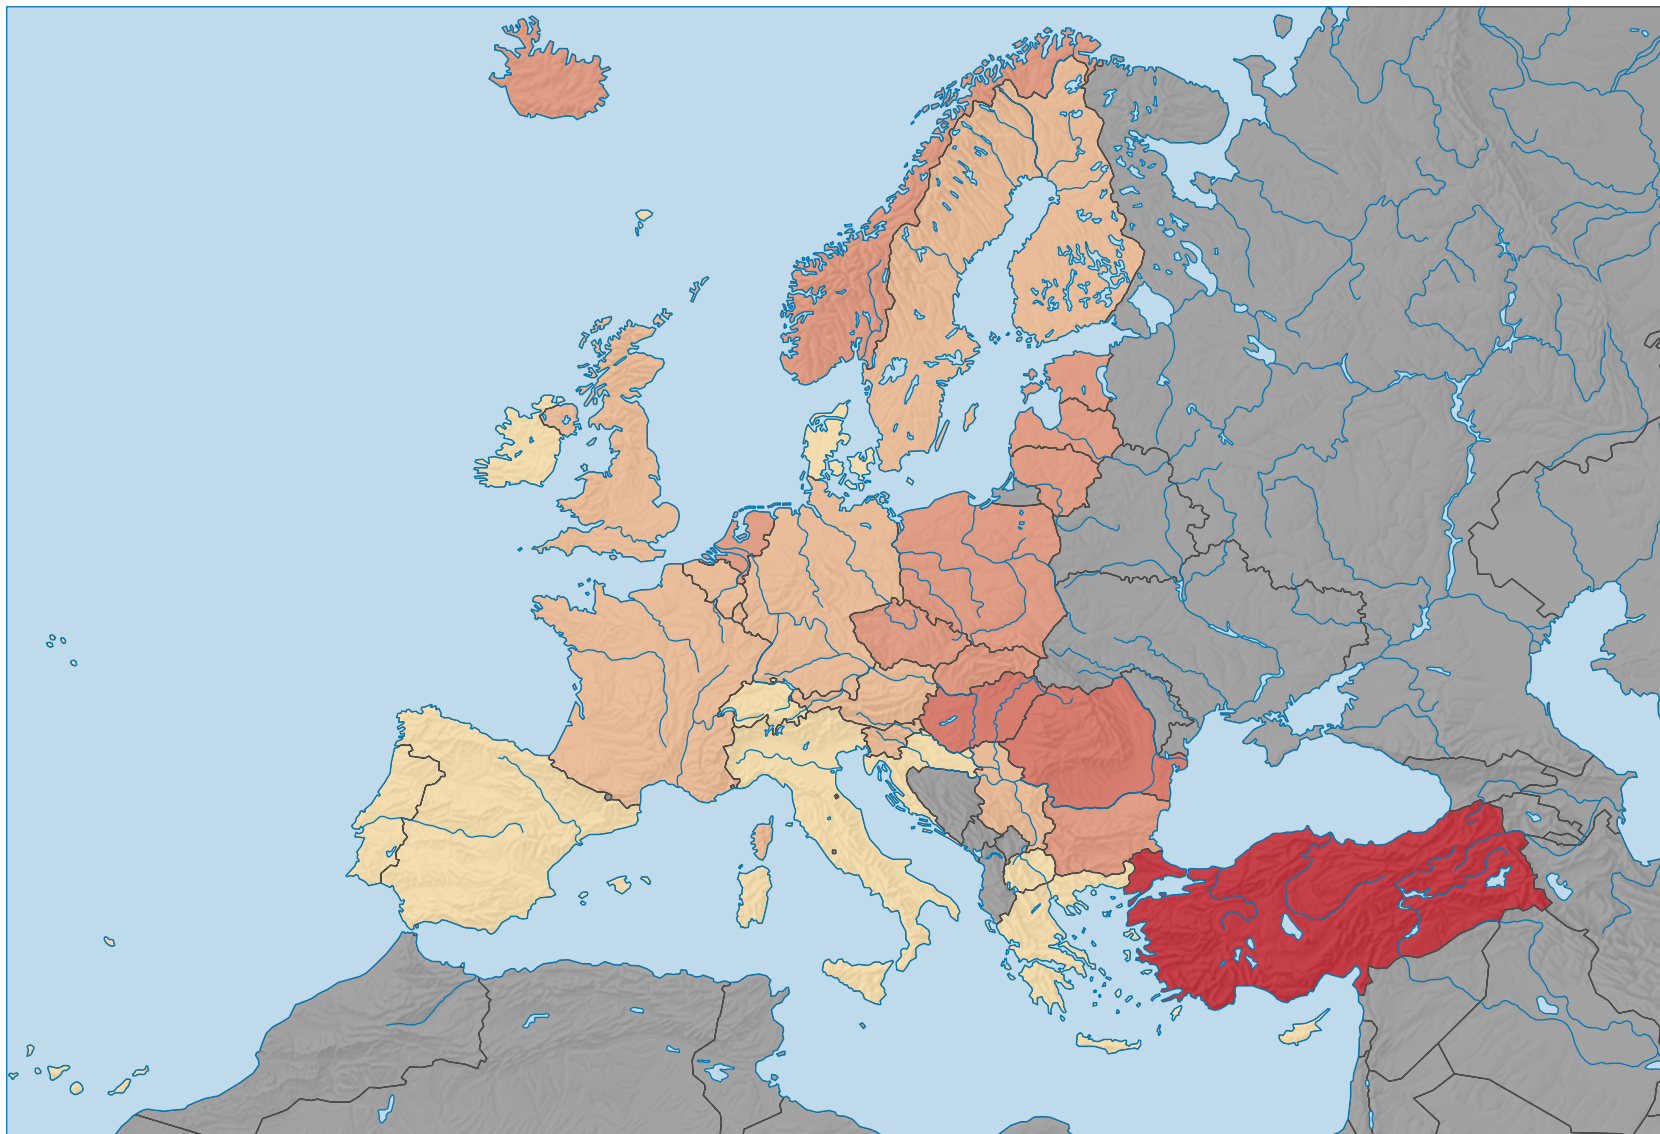

## Durchschnittliche Jahresteuierung, in %

keine Angabe (-)

Stand der Datenbank: 08.01.2021

0 500 1 000 km

Raumgliederung:  
Länder NUTSO