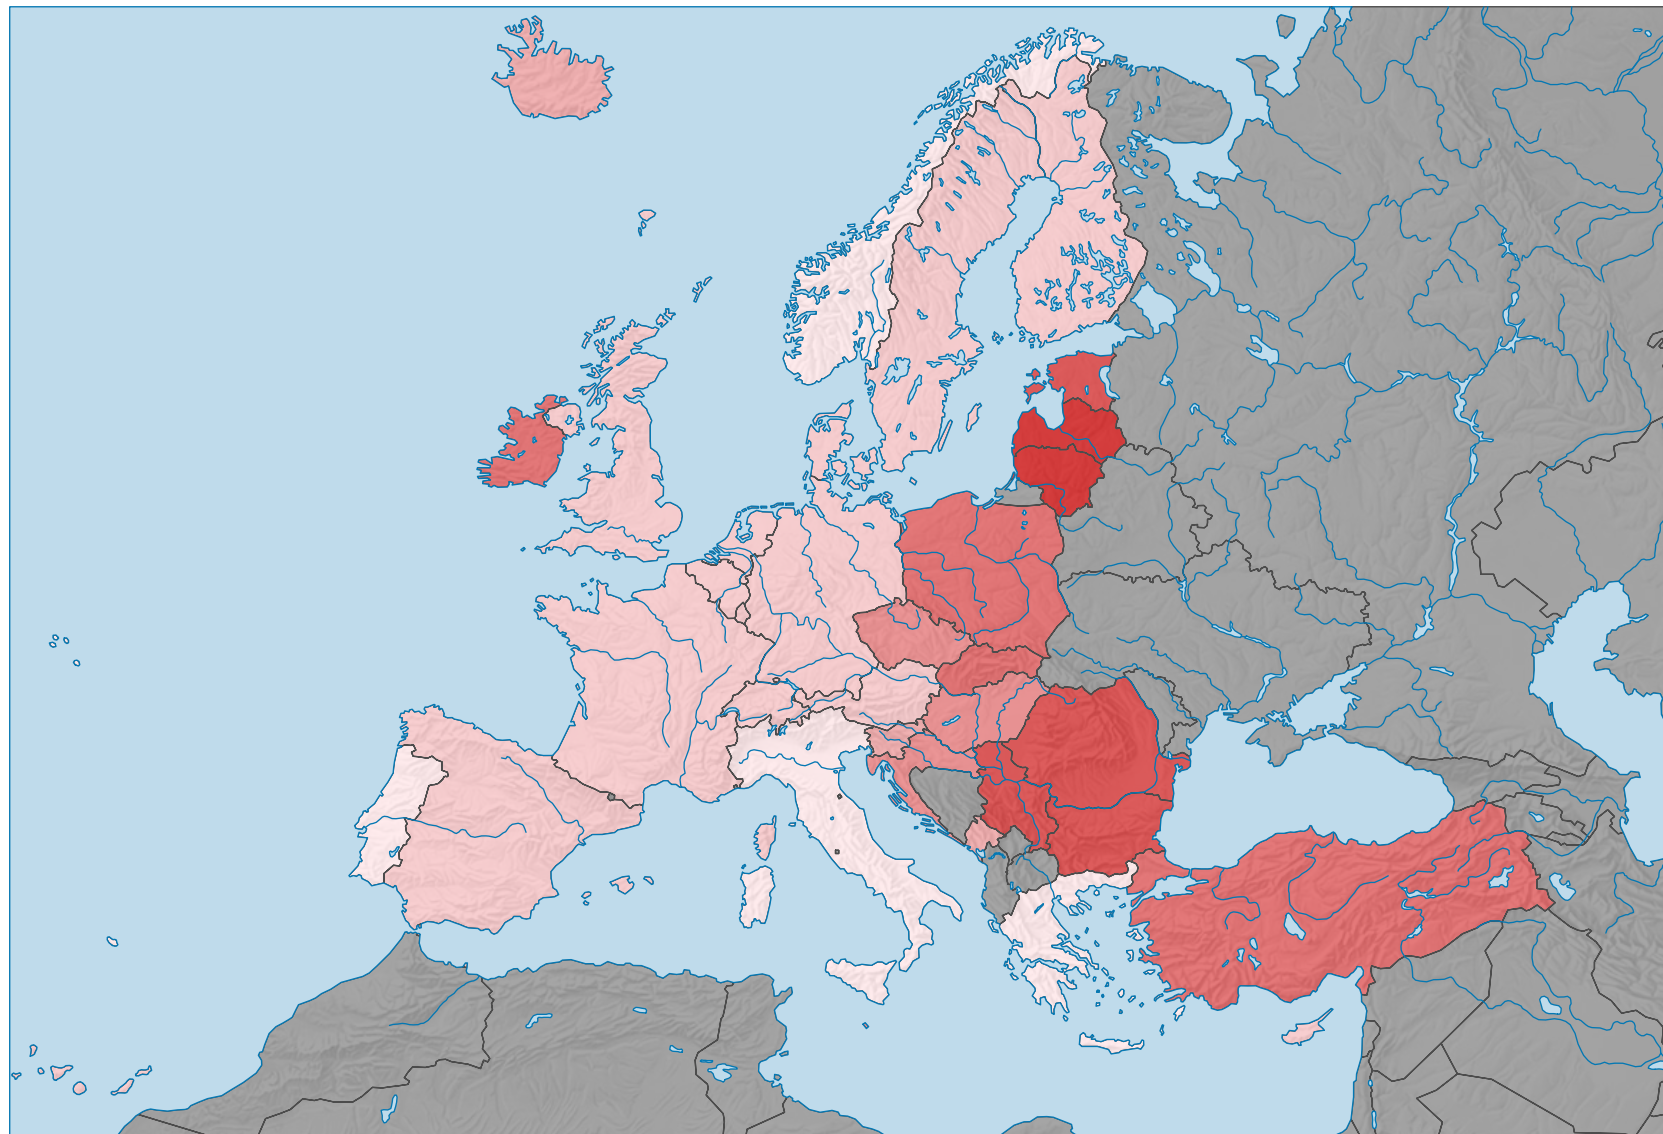

# Croissance en termes réels du produit intérieur brut (PIB) par habitant, de 2000 à 2019

## Croissance annuelle moyenne en termes réels, en %

Etat de la base de données: 08.01.2021

0 500 1 000 km

Niveau géographique:  
Pays NUTSO