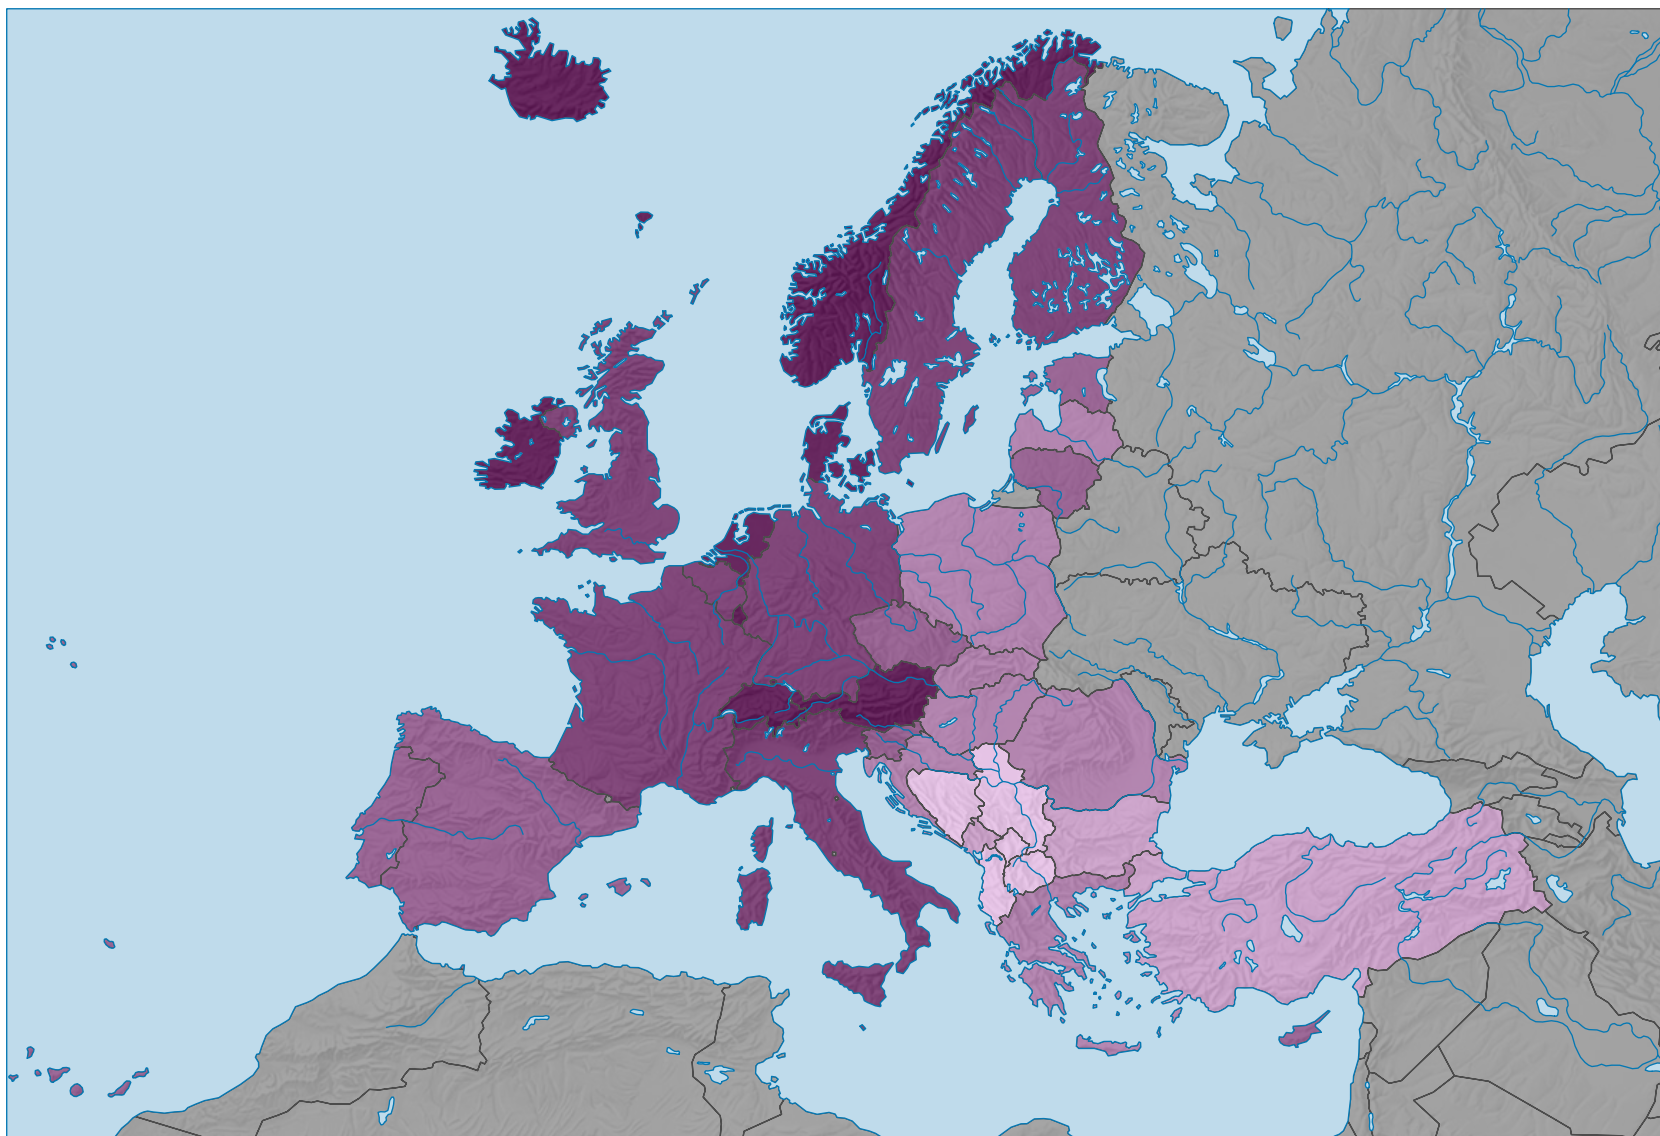

PIB par habitant à prix courants, en SPA*

* Standard de pouvoir d'achat = un indice s'apparentant à une monnaie et permettant la comparaison des pays sans qu'interviennent les différences de prix. Il correspond à la moyenne UE pour un euro.

Etat de la base de données: 08.01.2021

Niveau géographique:
Pays NUTSO