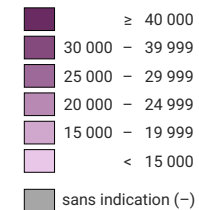

PIB par habitant à prix courants, en SPA*

* Standard de pouvoir d'achat = un indice s'apparentant à une monnaie et permettant la comparaison des pays sans qu'interviennent les différences de prix. Il correspond à la moyenne UE pour un euro.

Etat de la base de données: 08.01.2021

Niveau géographique:
Pays NUTSO