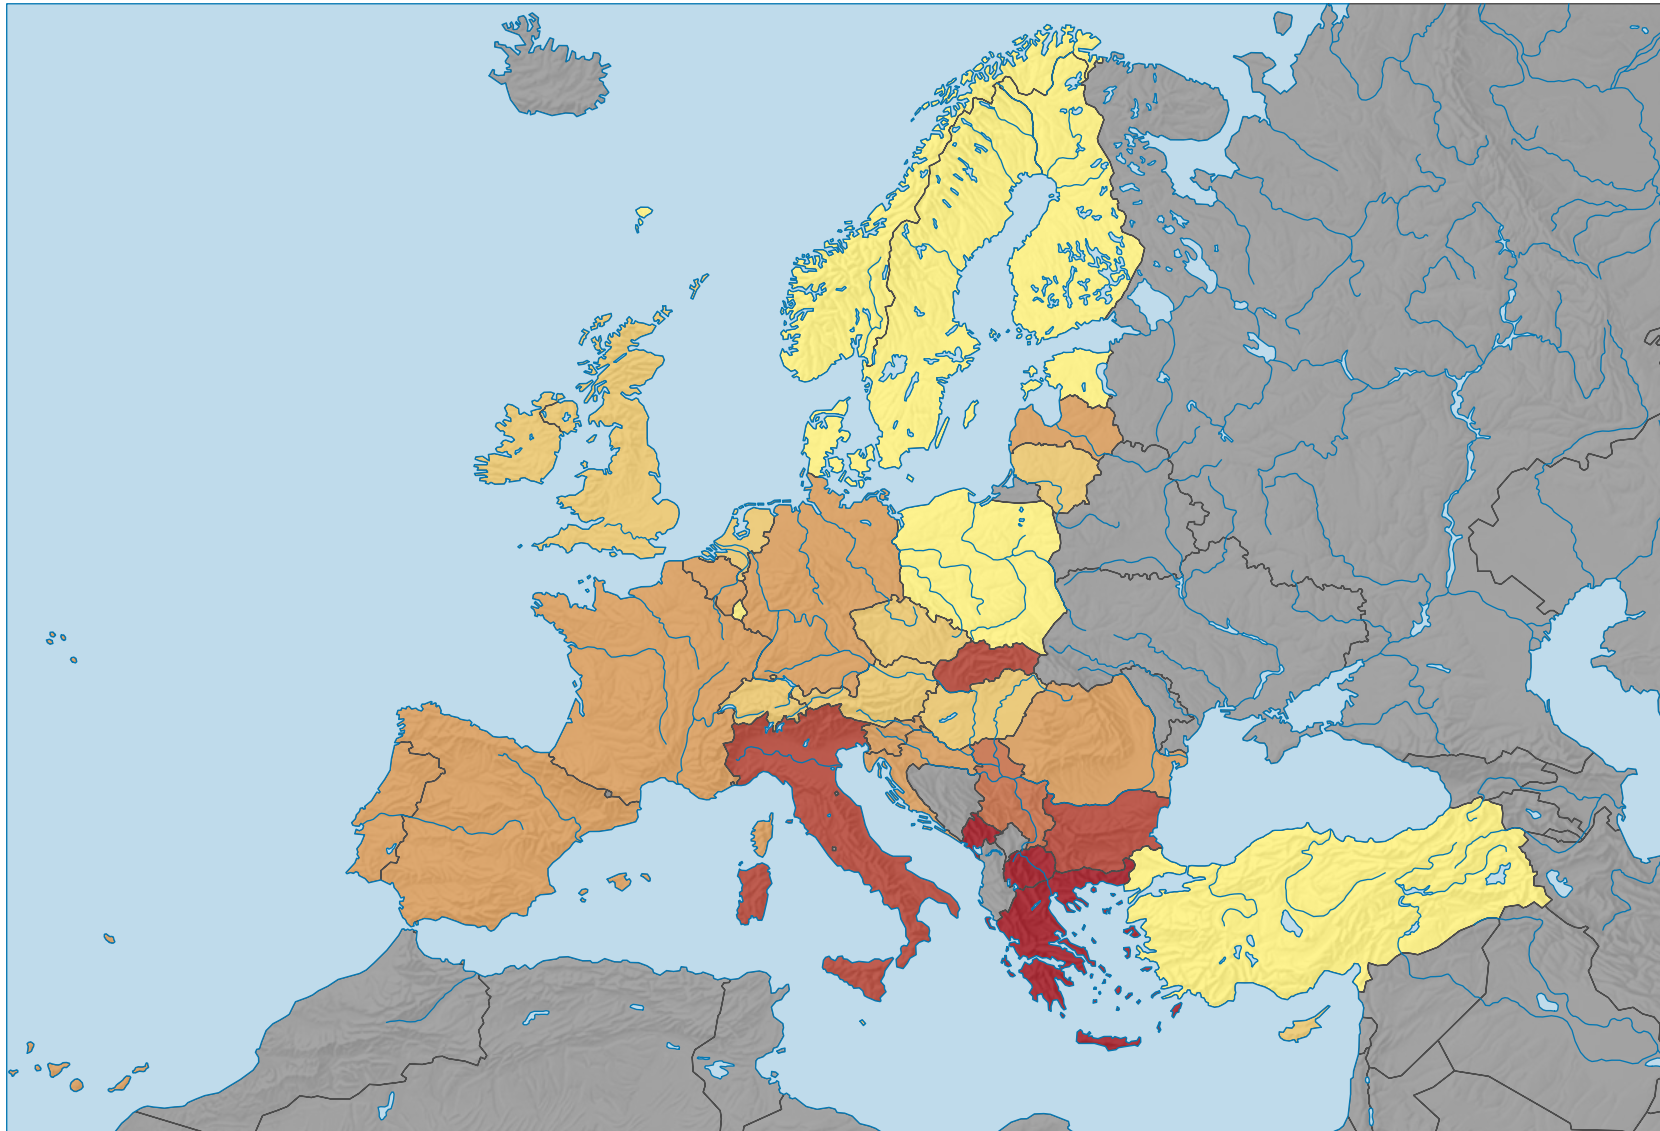

Part des chômeurs de longue durée (15-74 ans) dans la population active du même groupe d'âges, en %

\* Bureau international du travail  
Etat de la base de données: 08.01.2021

0 500 1 000 km

Niveau géographique:  
Pays NUTSO