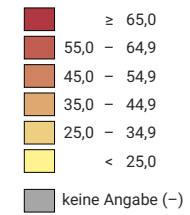

Anteil der Langzeiterwerbslosen (15-74 Jahre) am Total der Arbeitslosen der gleichen Altersgruppe, in %

* International Labour Organization
Stand der Datenbank: 08.01.2021

0 500 1 000 km

Raumgliederung:
Länder NUTSO