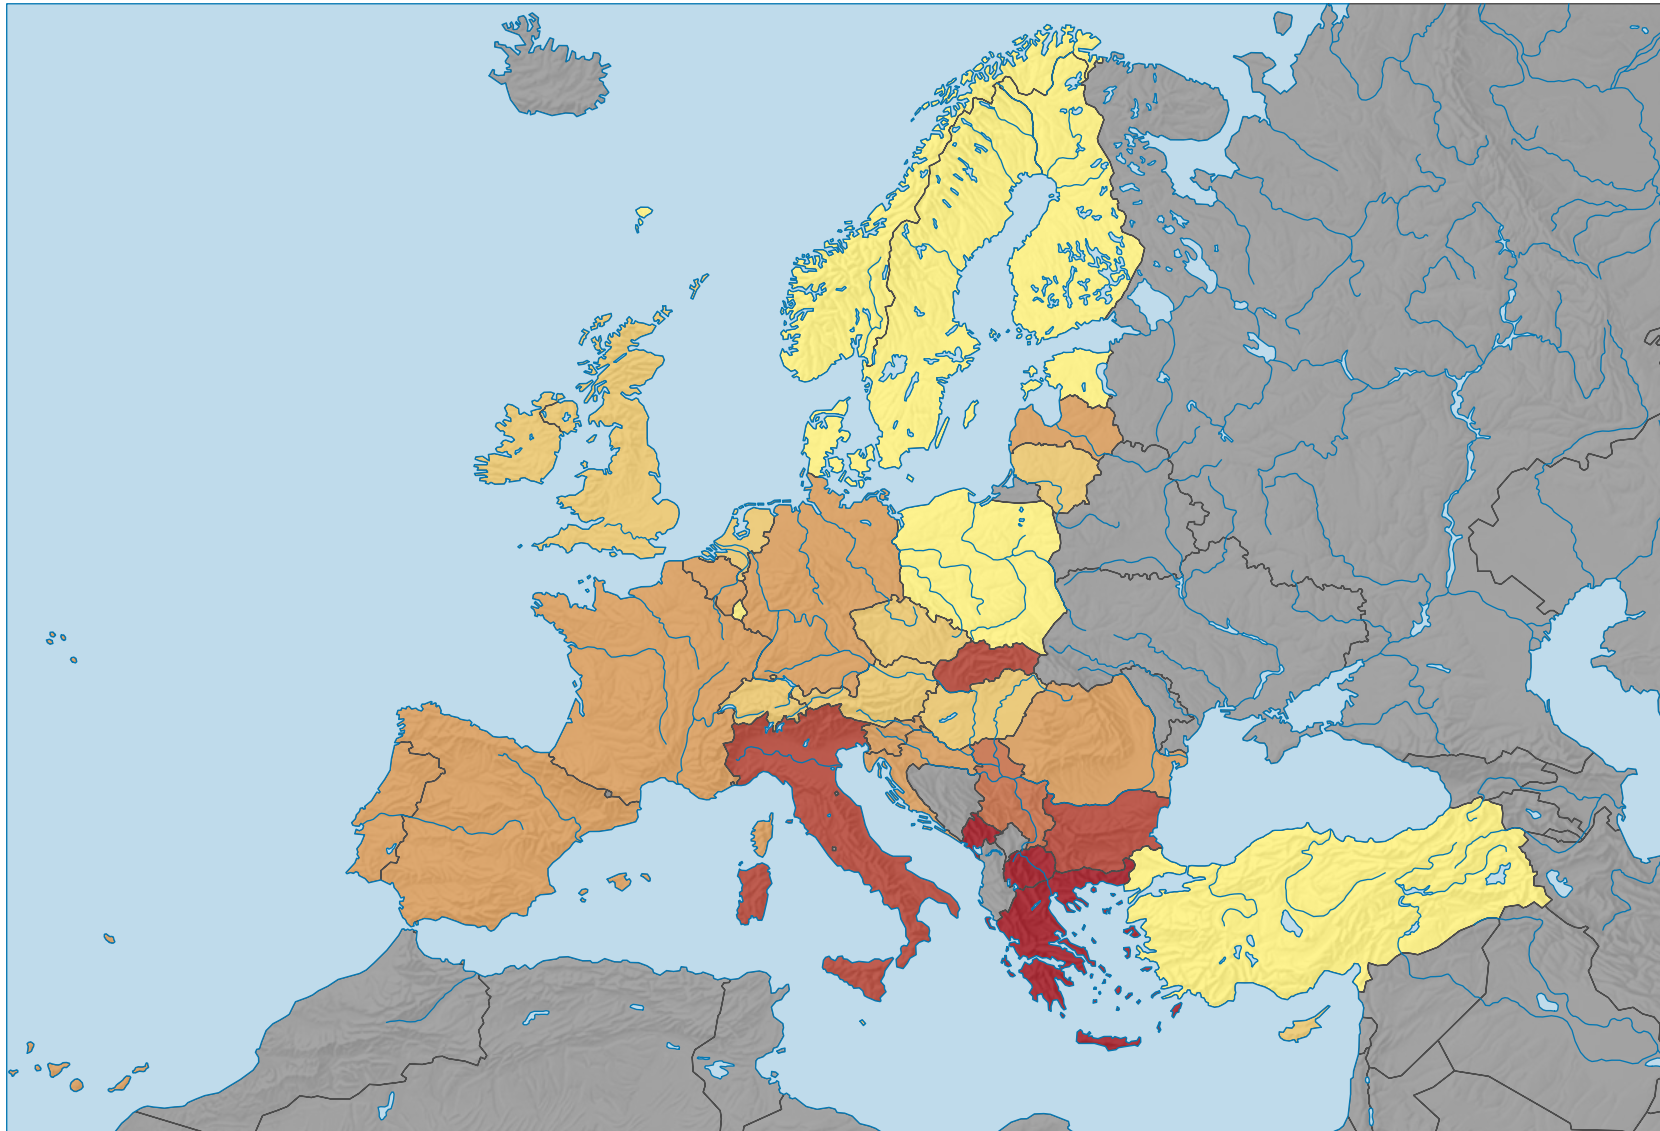

Anteil der Langzeiterwerbslosen (15-74 Jahre) am Total der Arbeitslosen der gleichen Altersgruppe, in %

* International Labour Organization
Stand der Datenbank: 08.01.2021

0 500 1 000 km

Raumgliederung:
Länder NUTSO