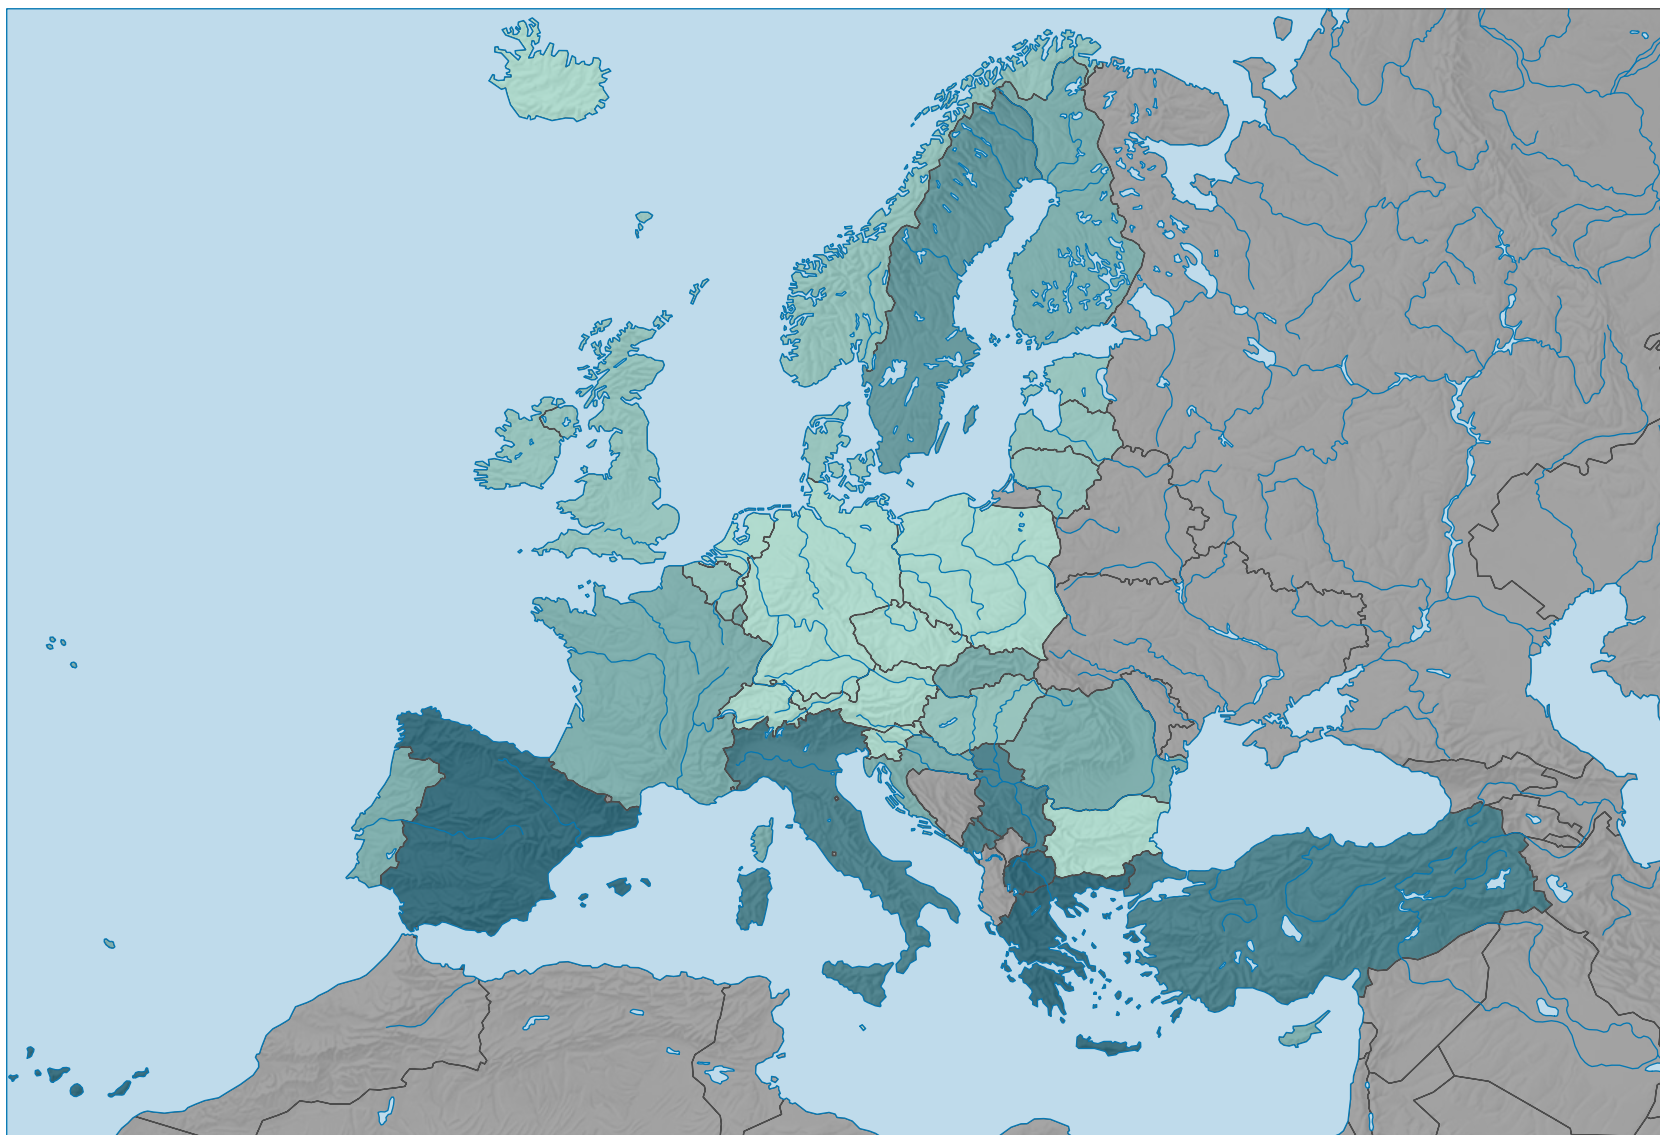

Anteil der erwerbslosen Jugendlichen (15-24 Jahre) an der Erwerbsbevölkerung der gleichen Altersgruppe, in %

* International Labour Organization
Stand der Datenbank: 08.01.2021

0 500 1 000 km

Raumgliederung:
Länder NUTSO