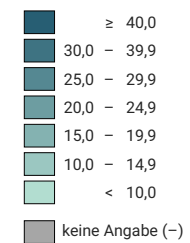

Anteil der erwerbslosen Jugendlichen (15-24 Jahre) an der Erwerbsbevölkerung der gleichen Altersgruppe, in %

* International Labour Organization
Stand der Datenbank: 08.01.2021

0 500 1 000 km

Raumgliederung:
Länder NUTSO