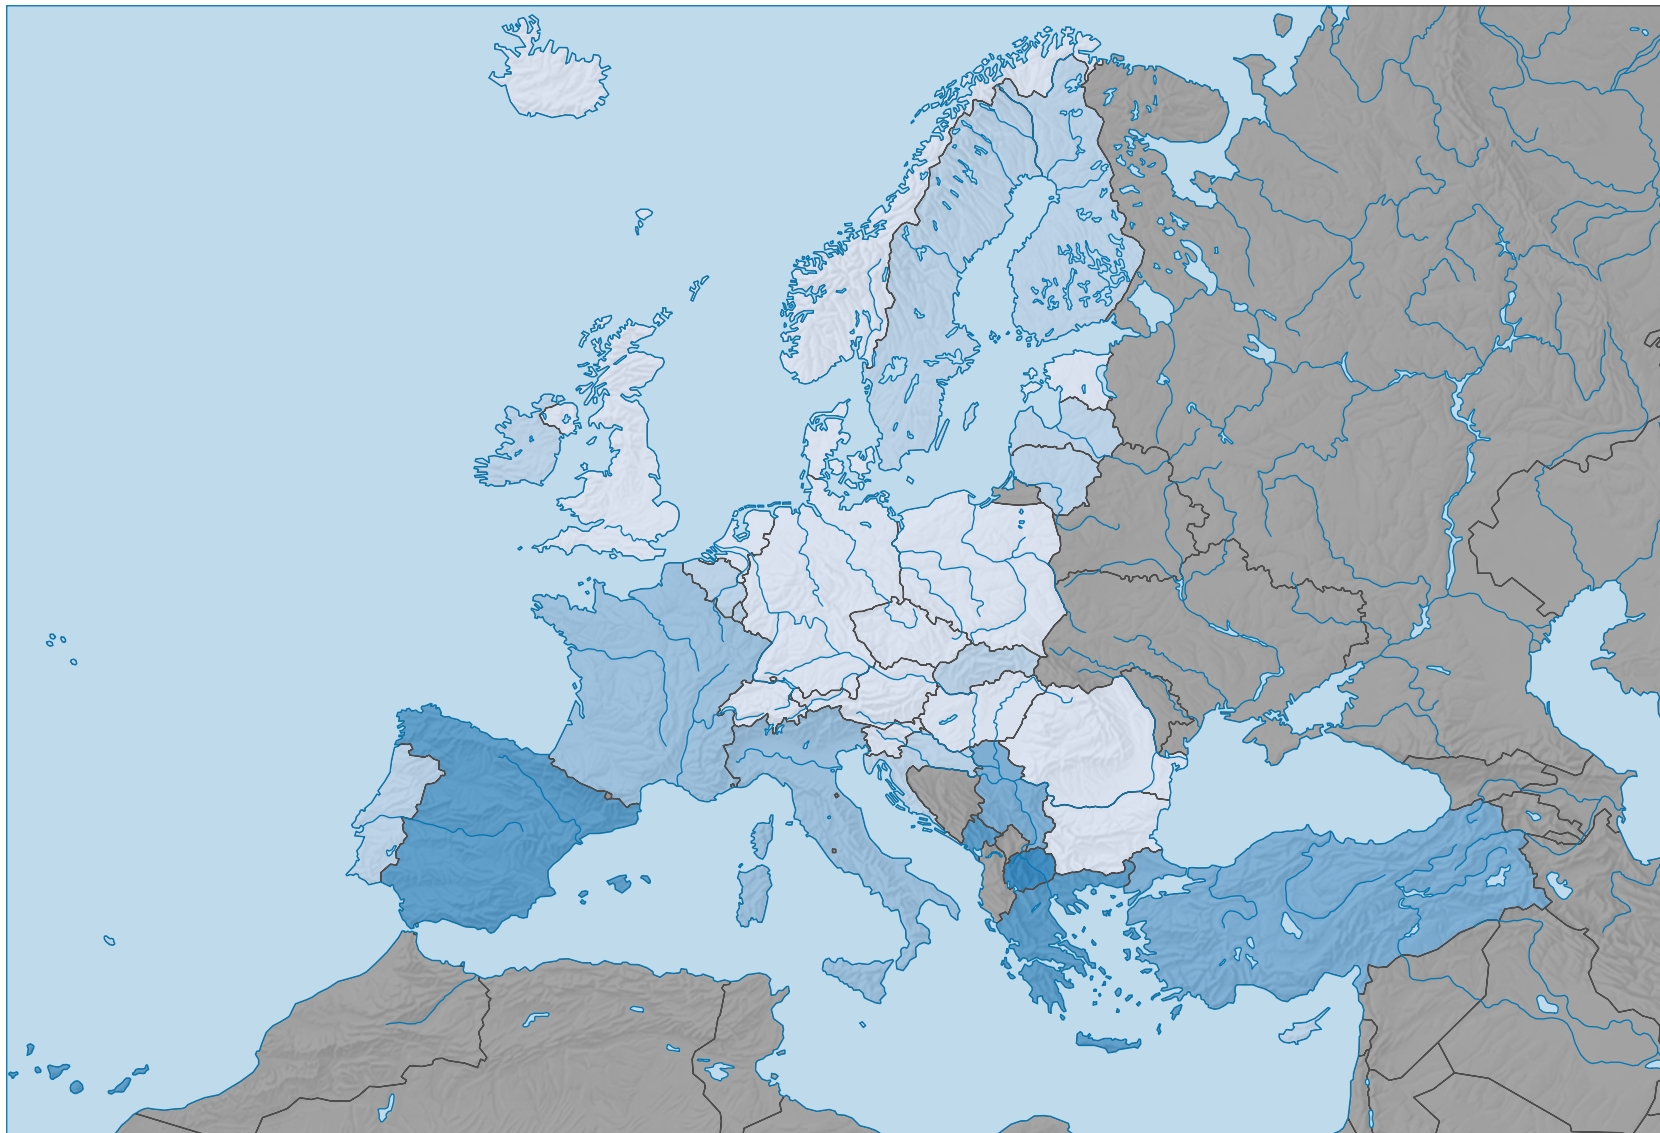

Anteil der erwerbslosen Männer (15 Jahre und älter) an der männlichen Erwerbsbevölkerung der gleichen Altersgruppe, in %

* International Labour Organization
Stand der Datenbank: 08.01.2021

0 500 1 000 km

Raumgliederung:
Länder NUTSO