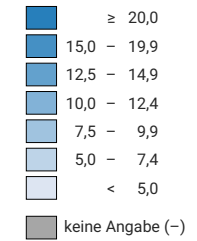

Anteil der erwerbslosen Männer (15 Jahre und älter) an der männlichen Erwerbsbevölkerung der gleichen Altersgruppe, in %

* International Labour Organization
Stand der Datenbank: 08.01.2021

0 500 1 000 km