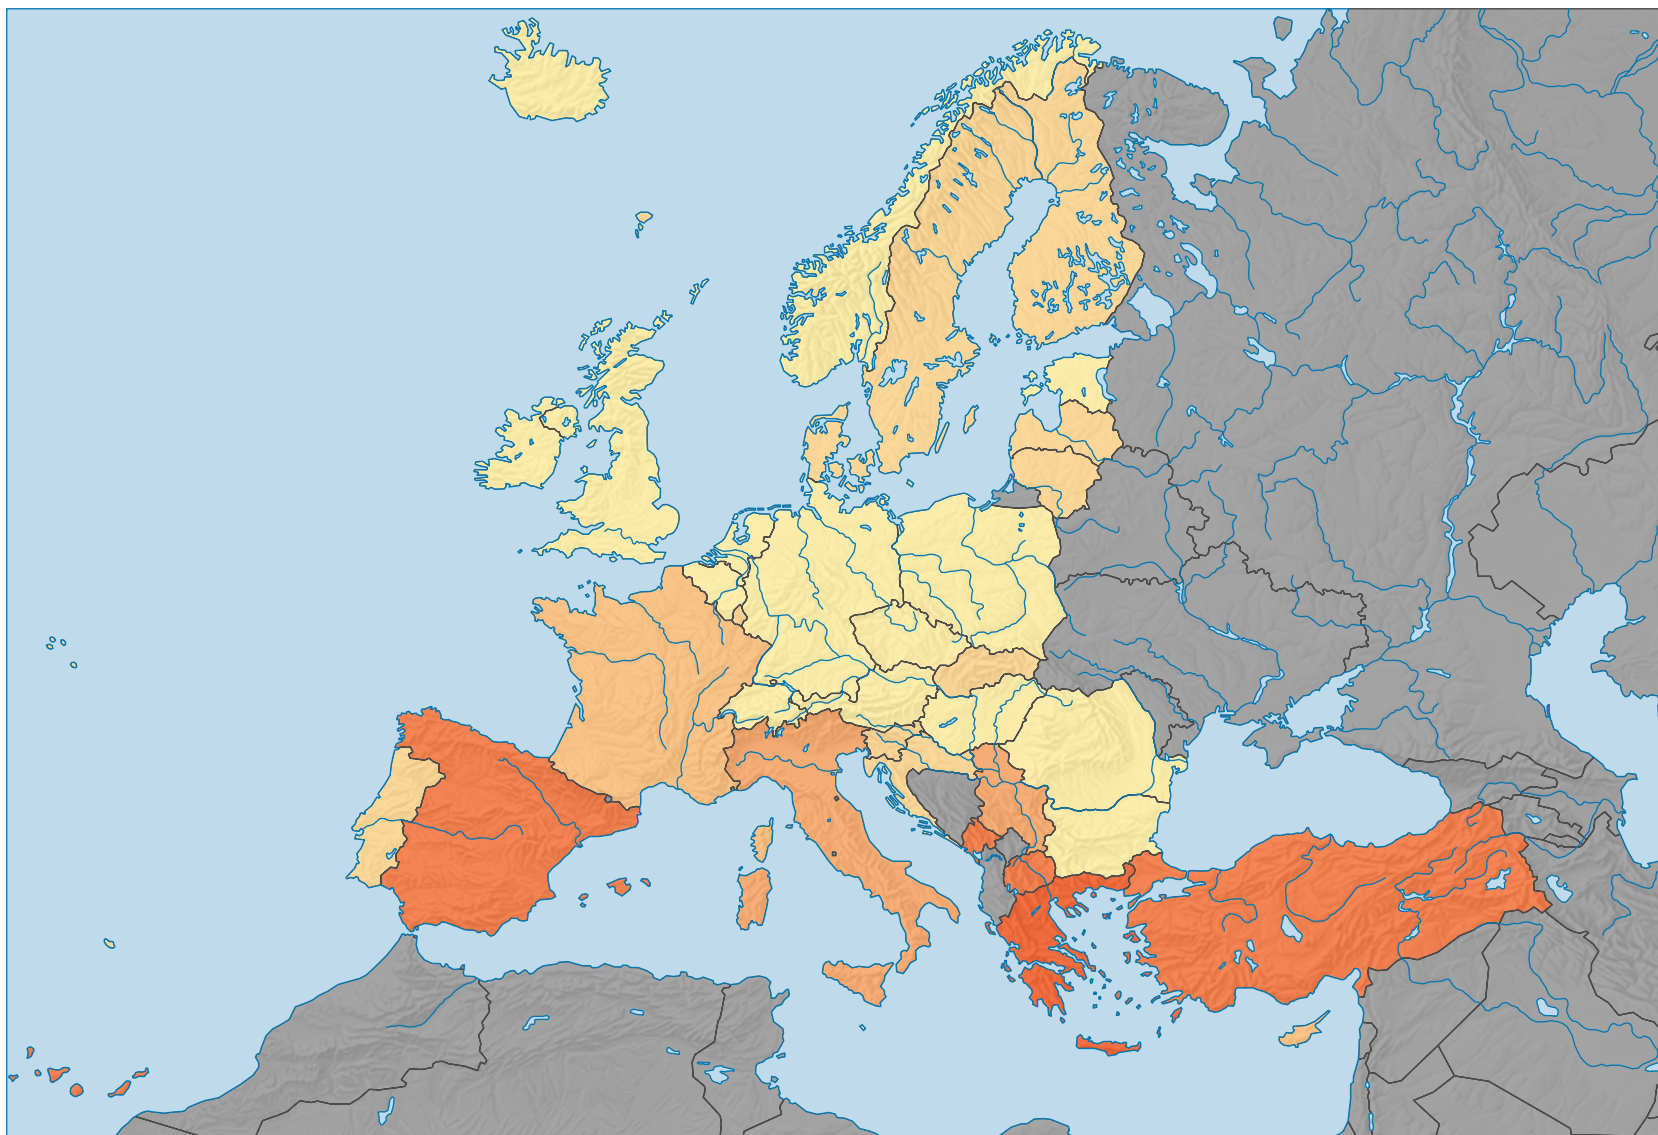

Part des femmes au chômage (15 ans et plus) dans la population active féminine du même groupe d'âges, en %

\* Bureau international du travail  
Etat de la base de données: 08.01.2021

Niveau géographique:  
Pays NUTSO