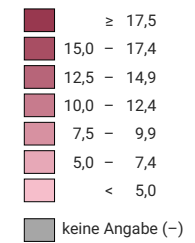

Anteil der Erwerbslosen (15 Jahre und älter)
an der Erwerbsbevölkerung der gleichen
Altersgruppe, in %

* International Labour Organization
Stand der Datenbank: 08.01.2021

Raumgliederung:
Länder NUTSO