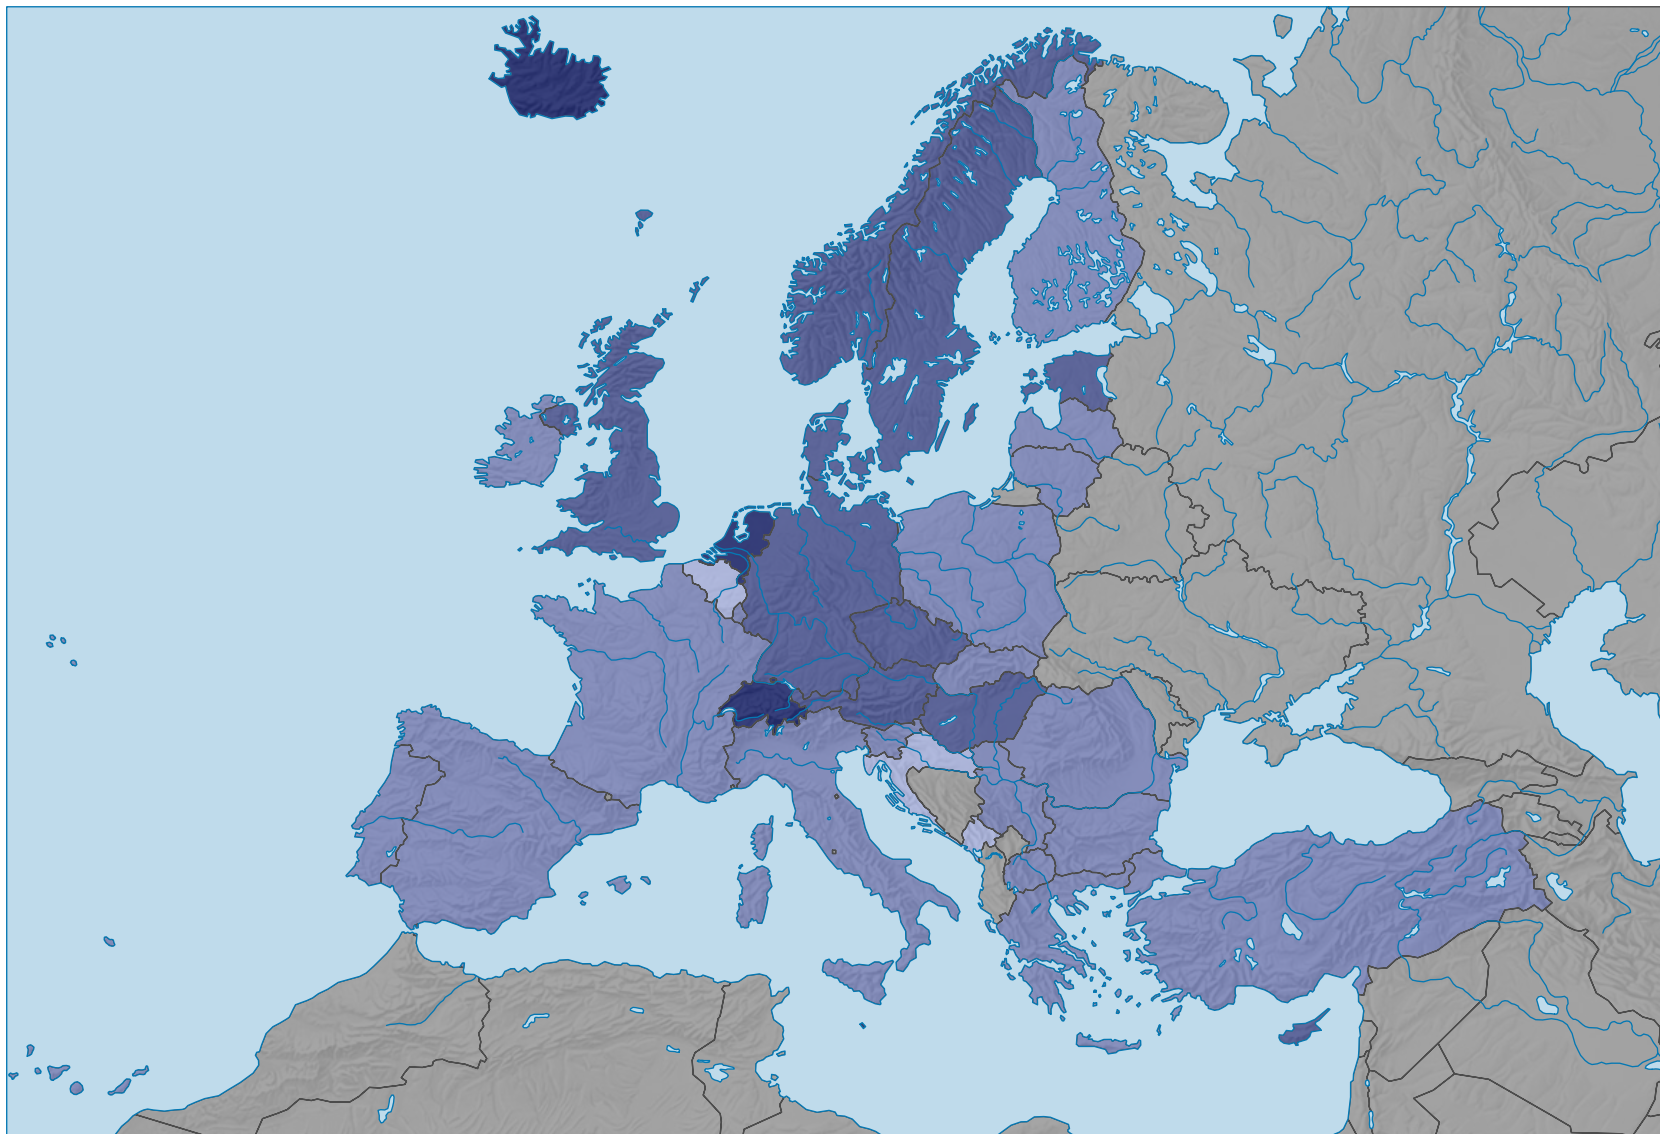

Anteil der erwerbstätigen Männer an allen Männern der gleichen Altersgruppe, in %

Stand der Datenbank: 08.01.2021

0 500 1 000 km

Raumgliederung:
Länder NUTSO