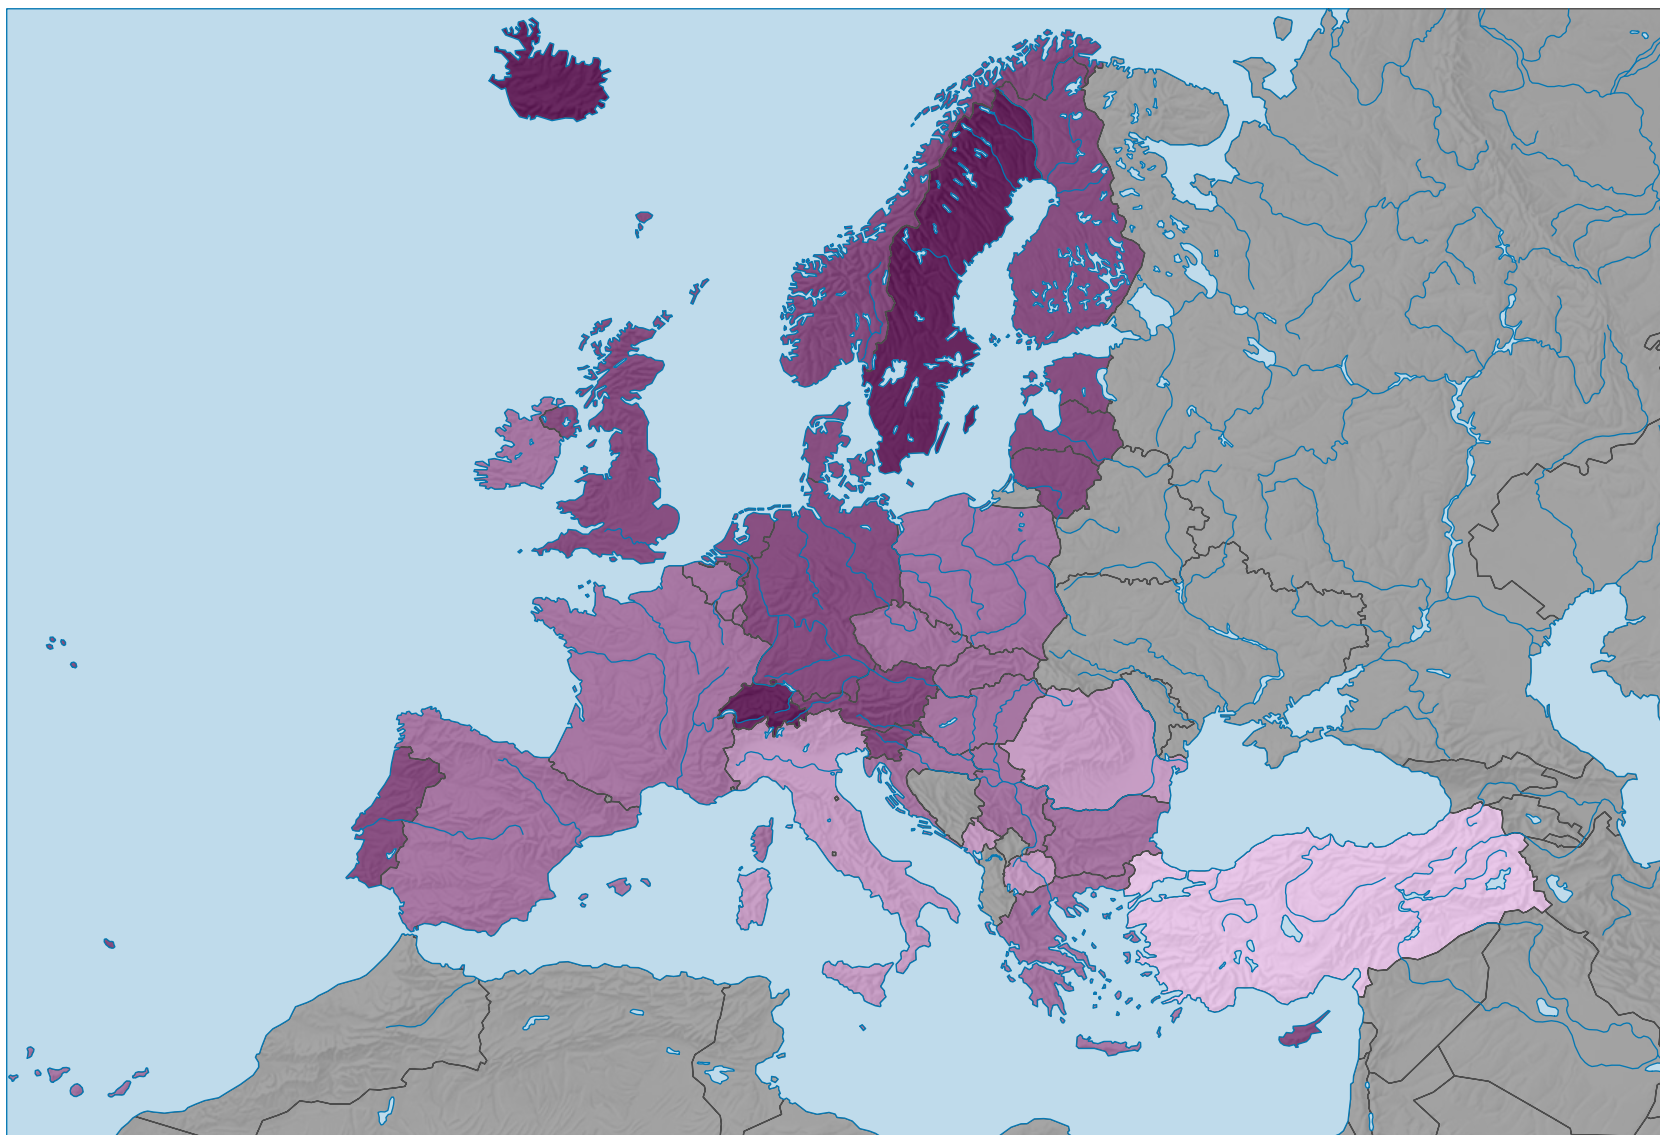

Part des femmes actives occupées parmi toutes les femmes du même groupe d'âges, en %

Etat de la base de données: 08.01.2021

0 500 1 000 km

Niveau géographique:
Pays NUTSO