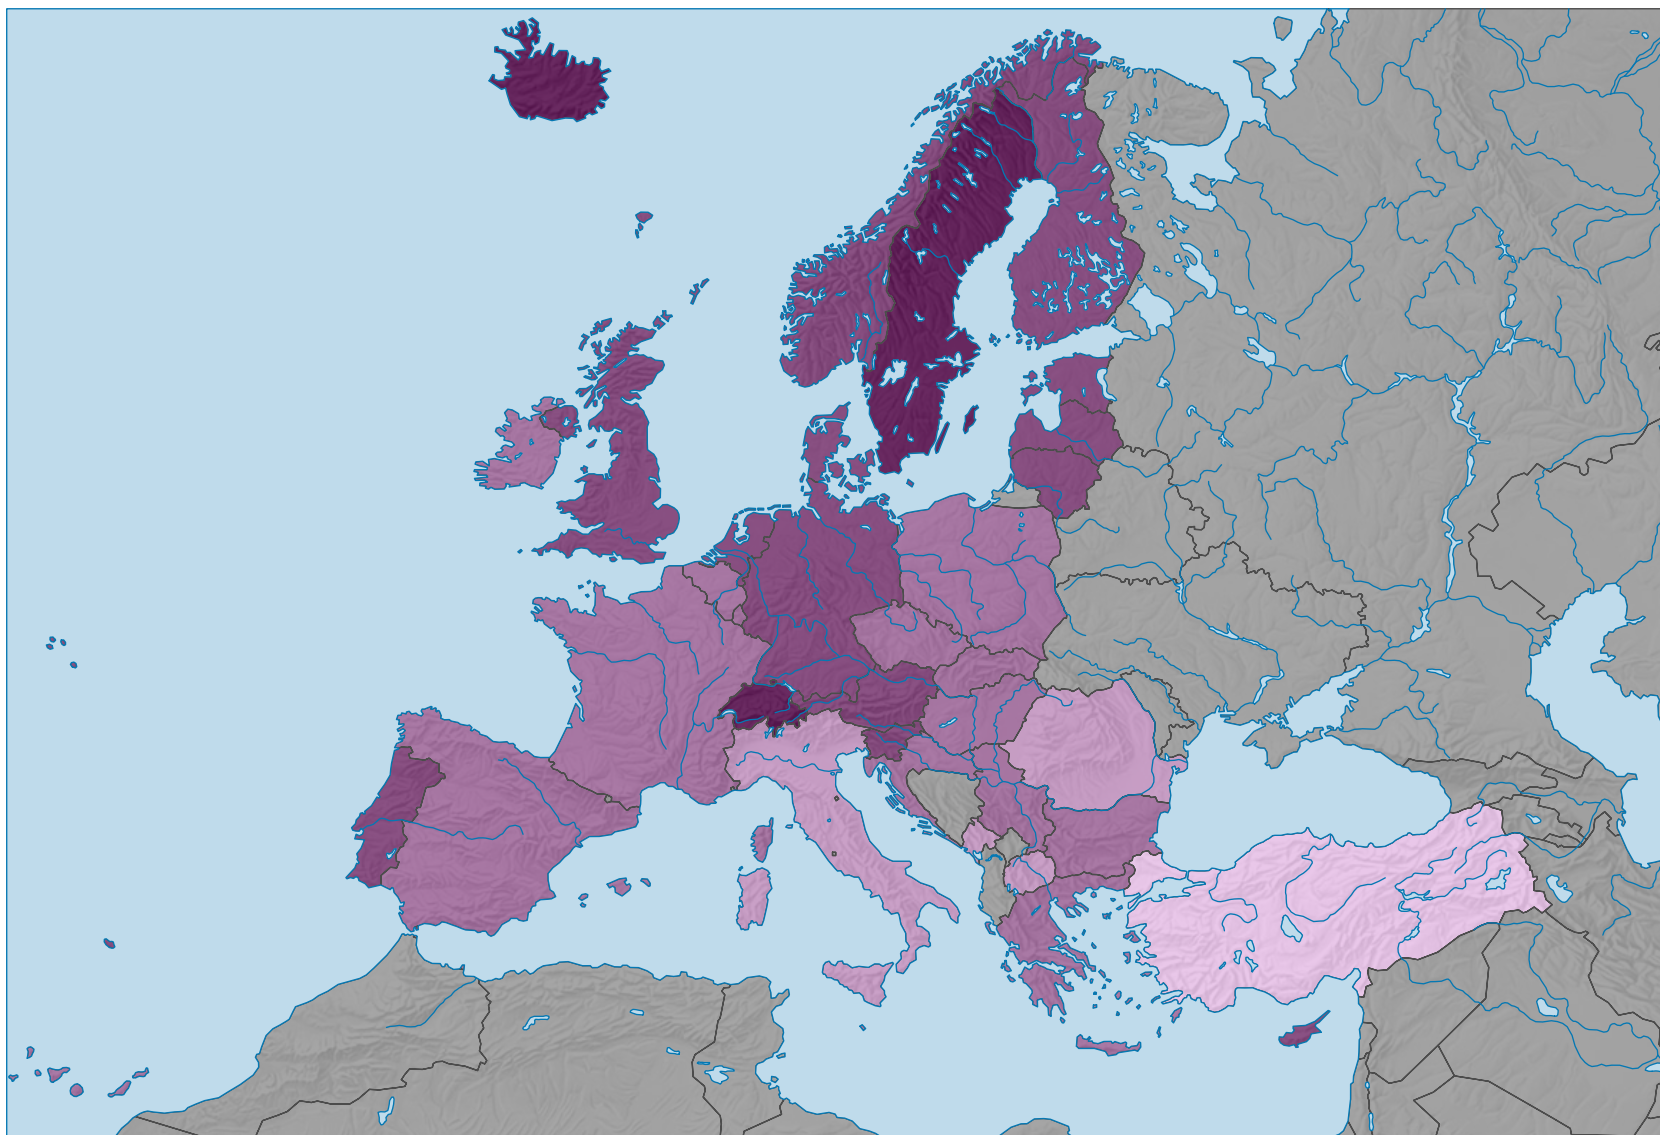

Part des femmes actives occupées parmi toutes les femmes du même groupe d'âges, en %

Etat de la base de données: 08.01.2021

0 500 1 000 km

Niveau géographique:  
Pays NUTSO