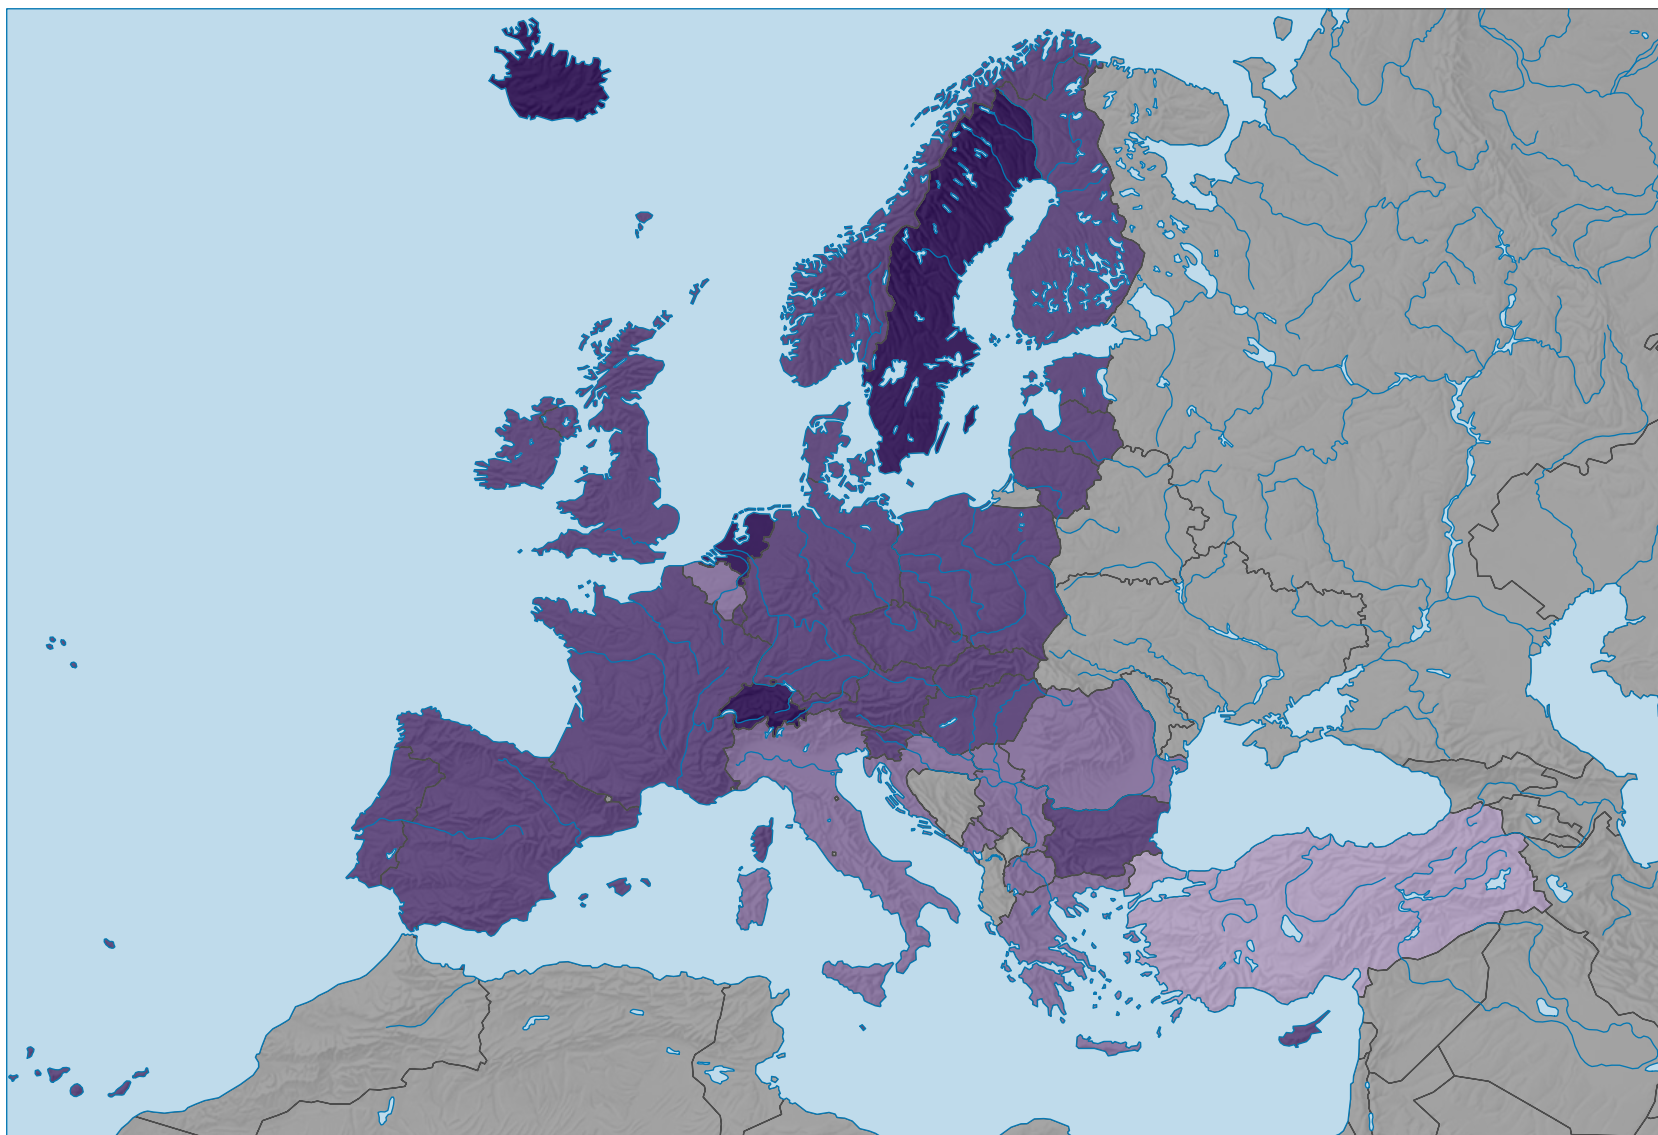

Taux d'actifs occupés chez les 15 à 64 ans, en 2019

Part des actifs occupés dans la population de référence, en %

Etat de la base de données: 08.01.2021

0 500 1 000 km

Niveau géographique:
Pays NUTSO