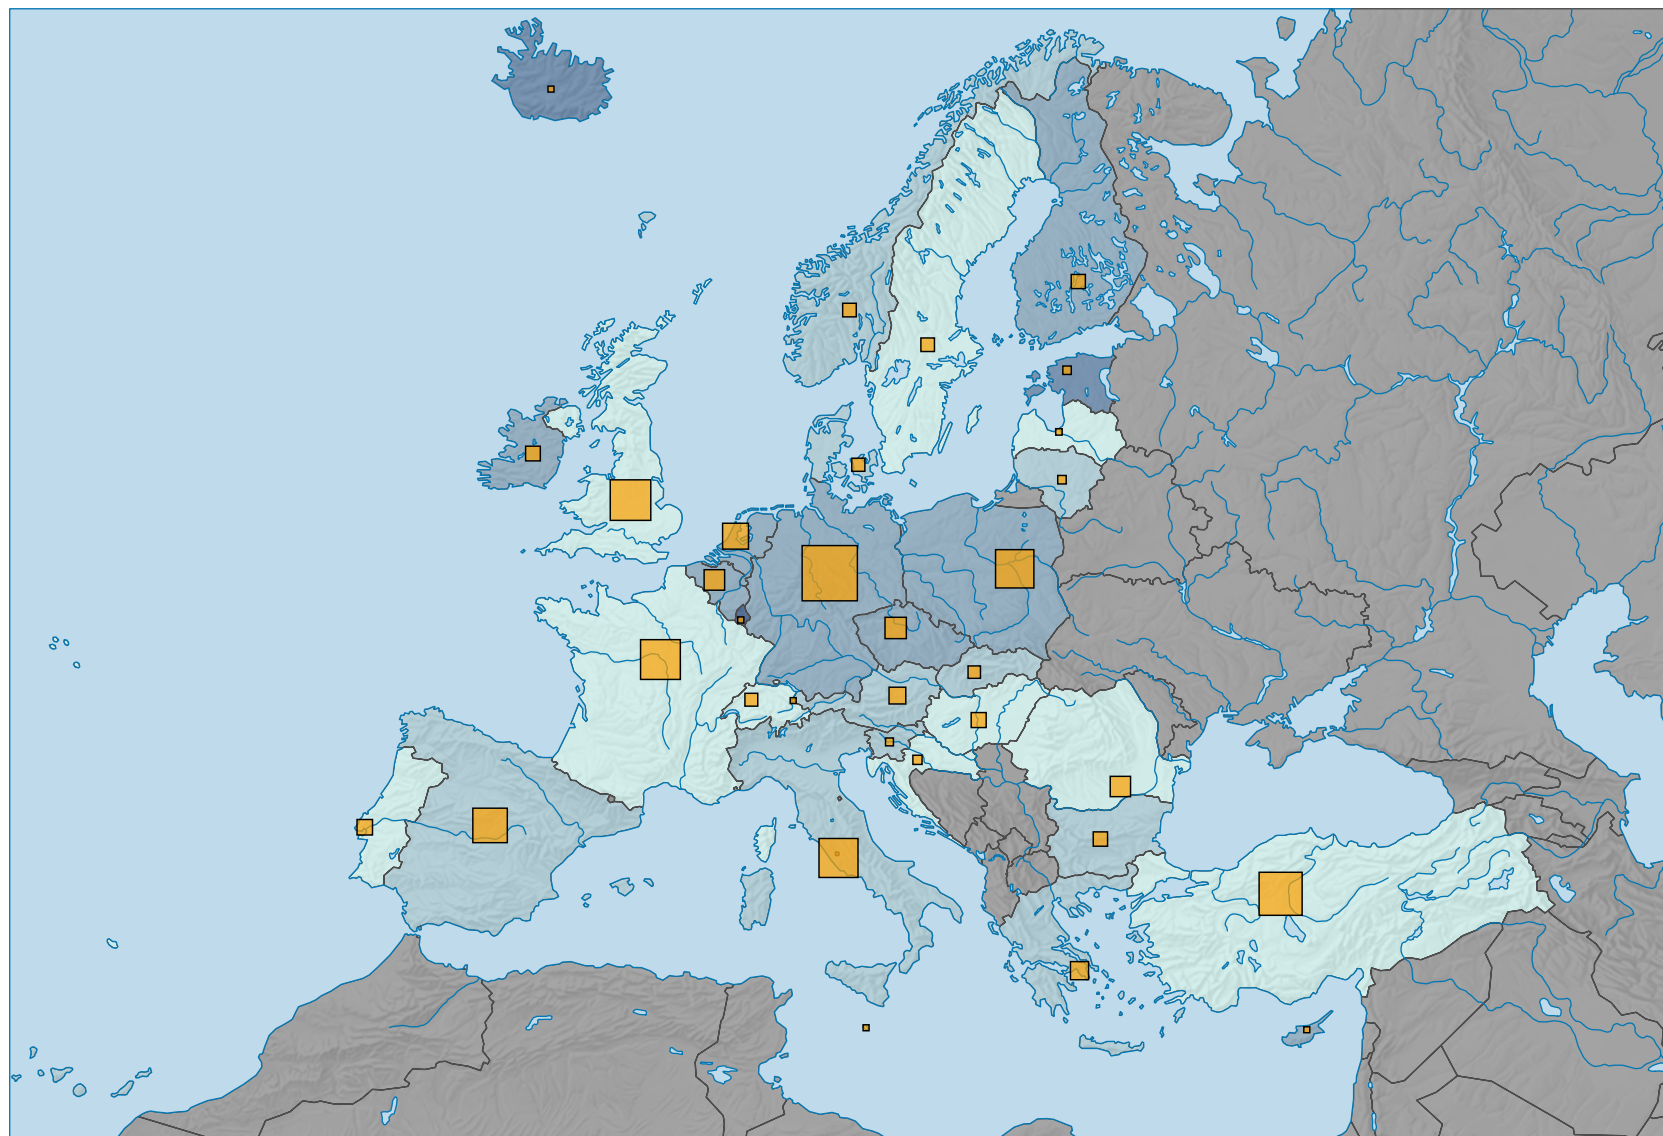

# Emissions de gaz à effet de serre en équivalents CO<sub>2</sub>, en 2018

## En tonnes par habitant

## En milliers de tonnes

Pour des raisons de lisibilité, la taille des symboles ayant une valeur inférieure à 10 000 a été augmentée.

0 500 1 000 km

Niveau géographique:  
Pays NUTSO