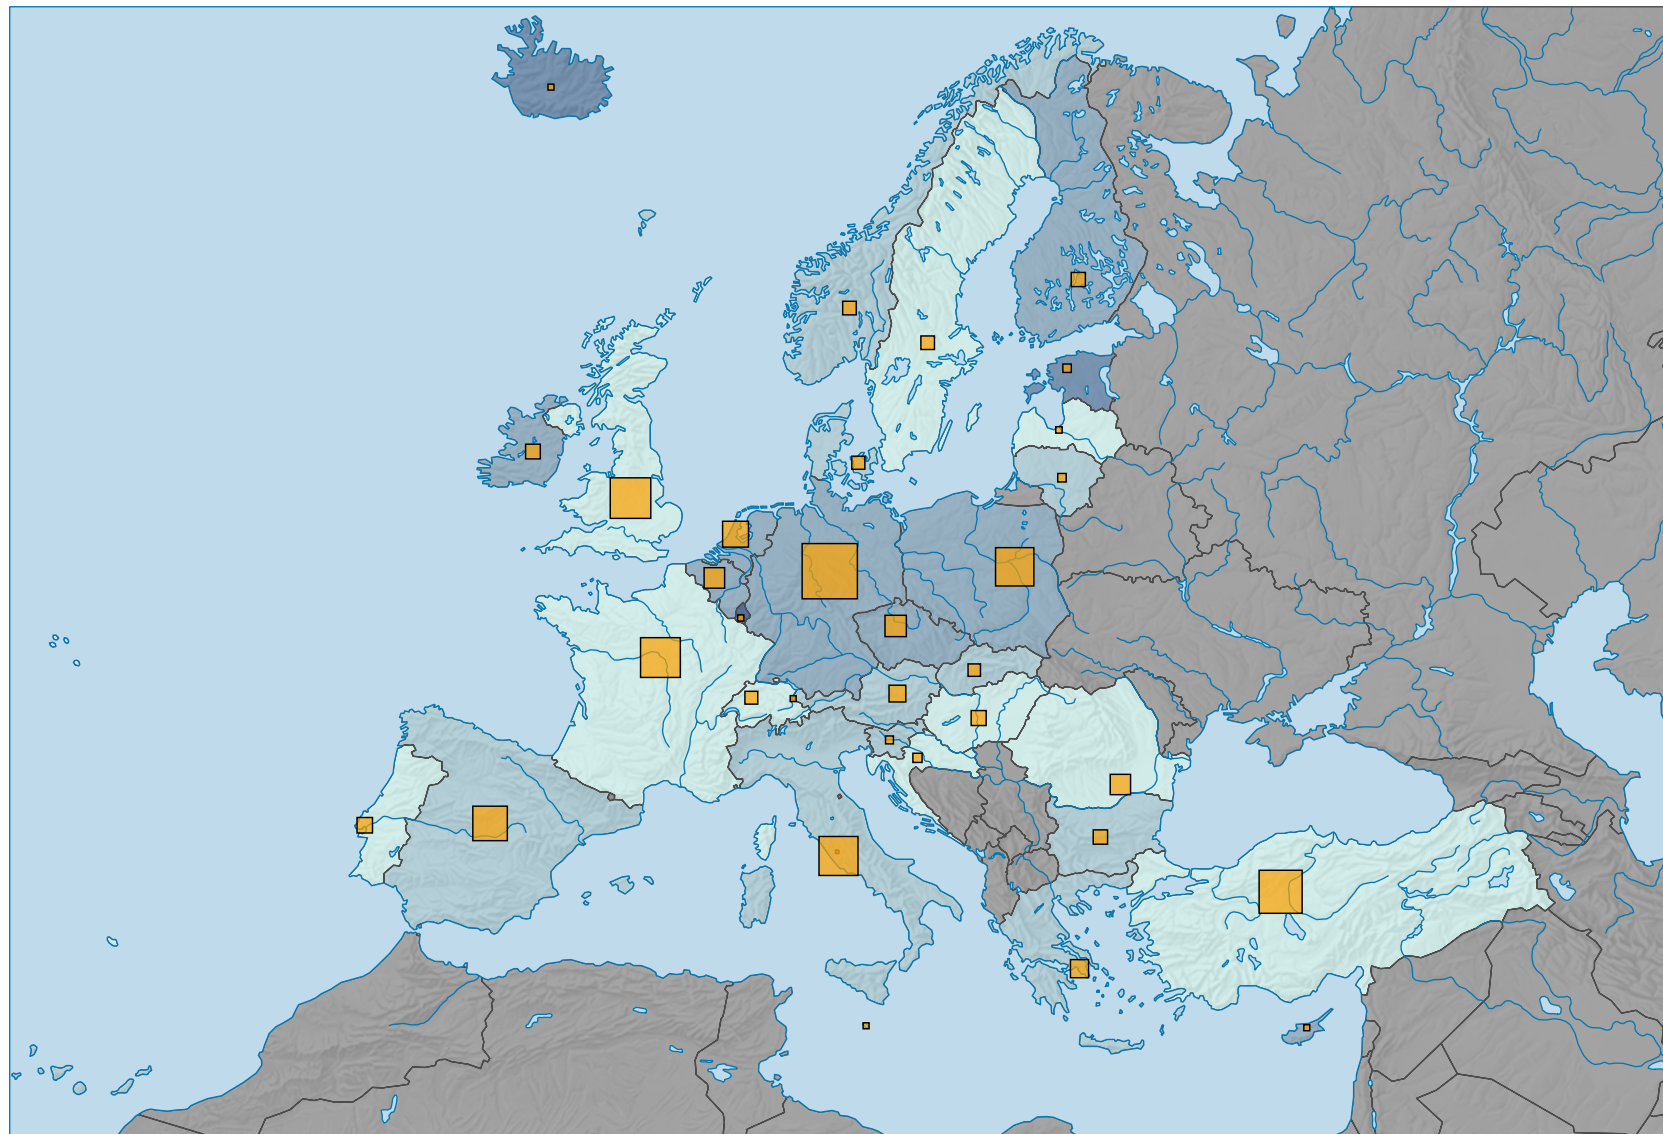

Emissions de gaz à effet de serre en équivalents CO₂, en 2018

En tonnes par habitant

En milliers de tonnes

Pour des raisons de lisibilité, la taille des symboles ayant une valeur inférieure à 10 000 a été augmentée.

0 500 1 000 km

Niveau géographique:
Pays NUTSO