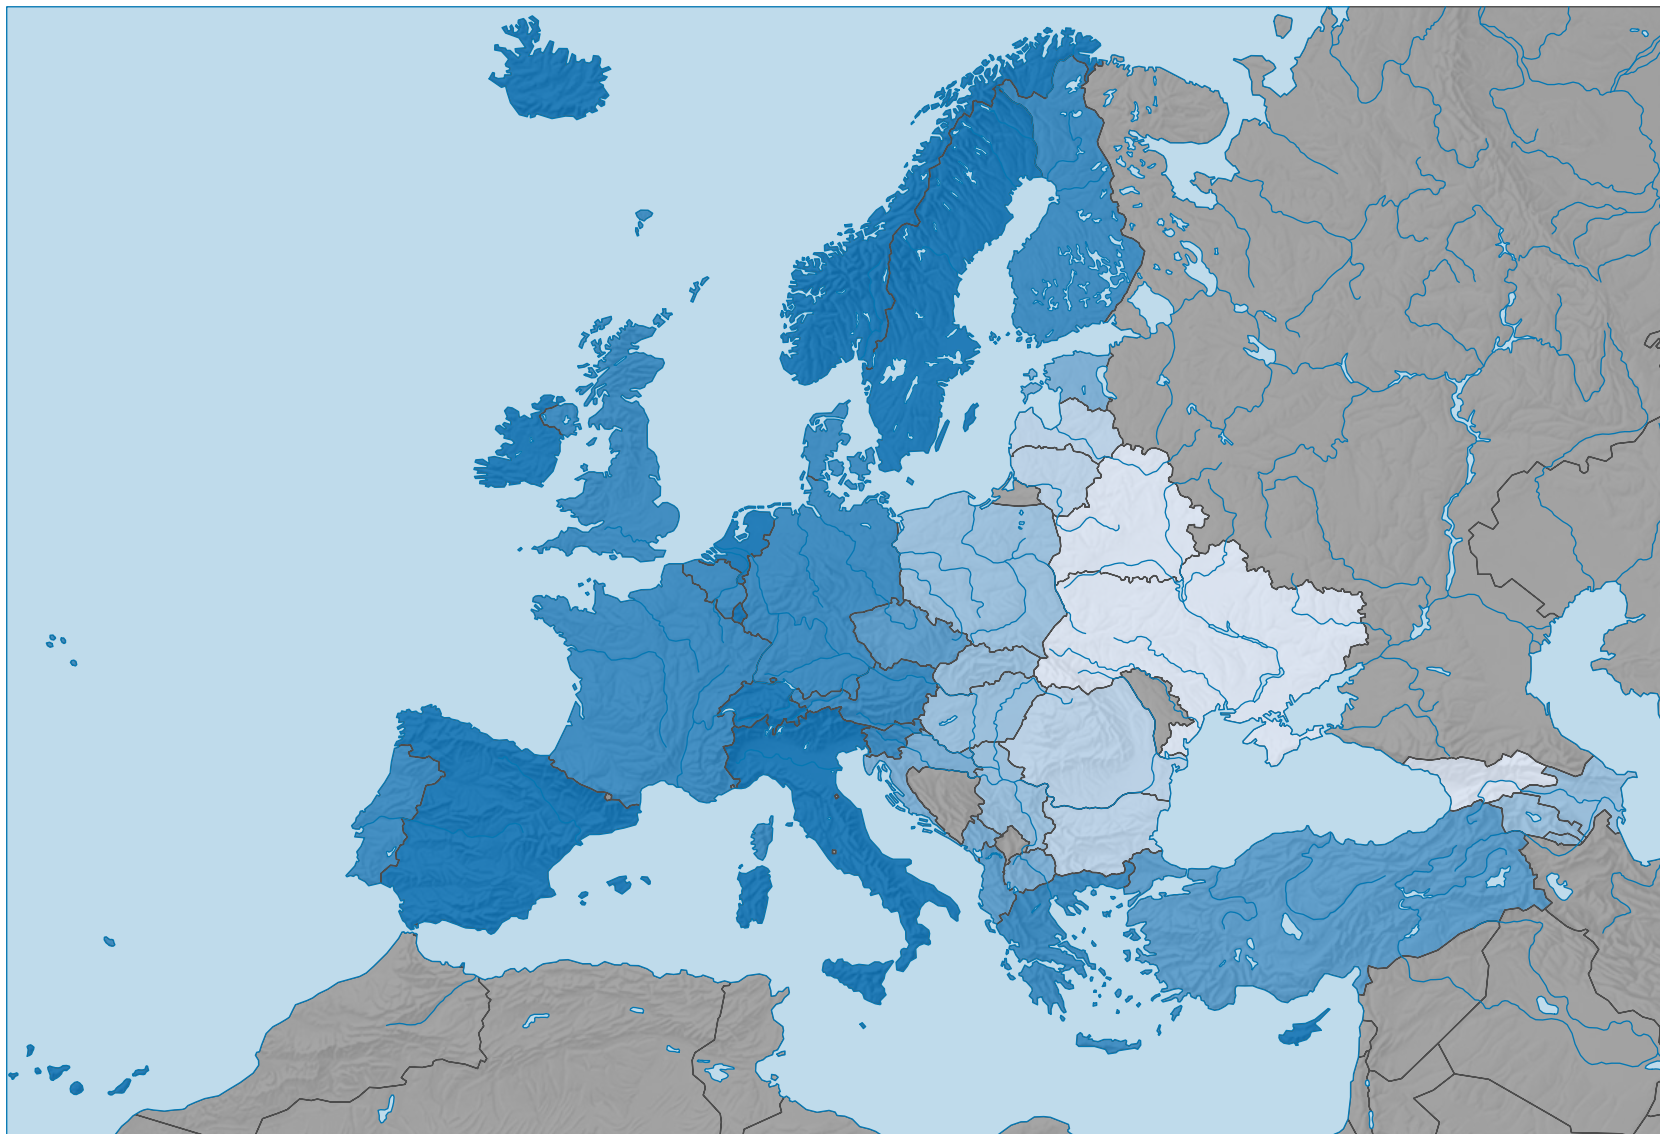

# Espérance de vie des hommes à la naissance, en 2018

## Espérance de vie, en années

Etat de la base de données: 08.01.2021

0 500 1 000 km

Niveau géographique:  
Pays NUTSO