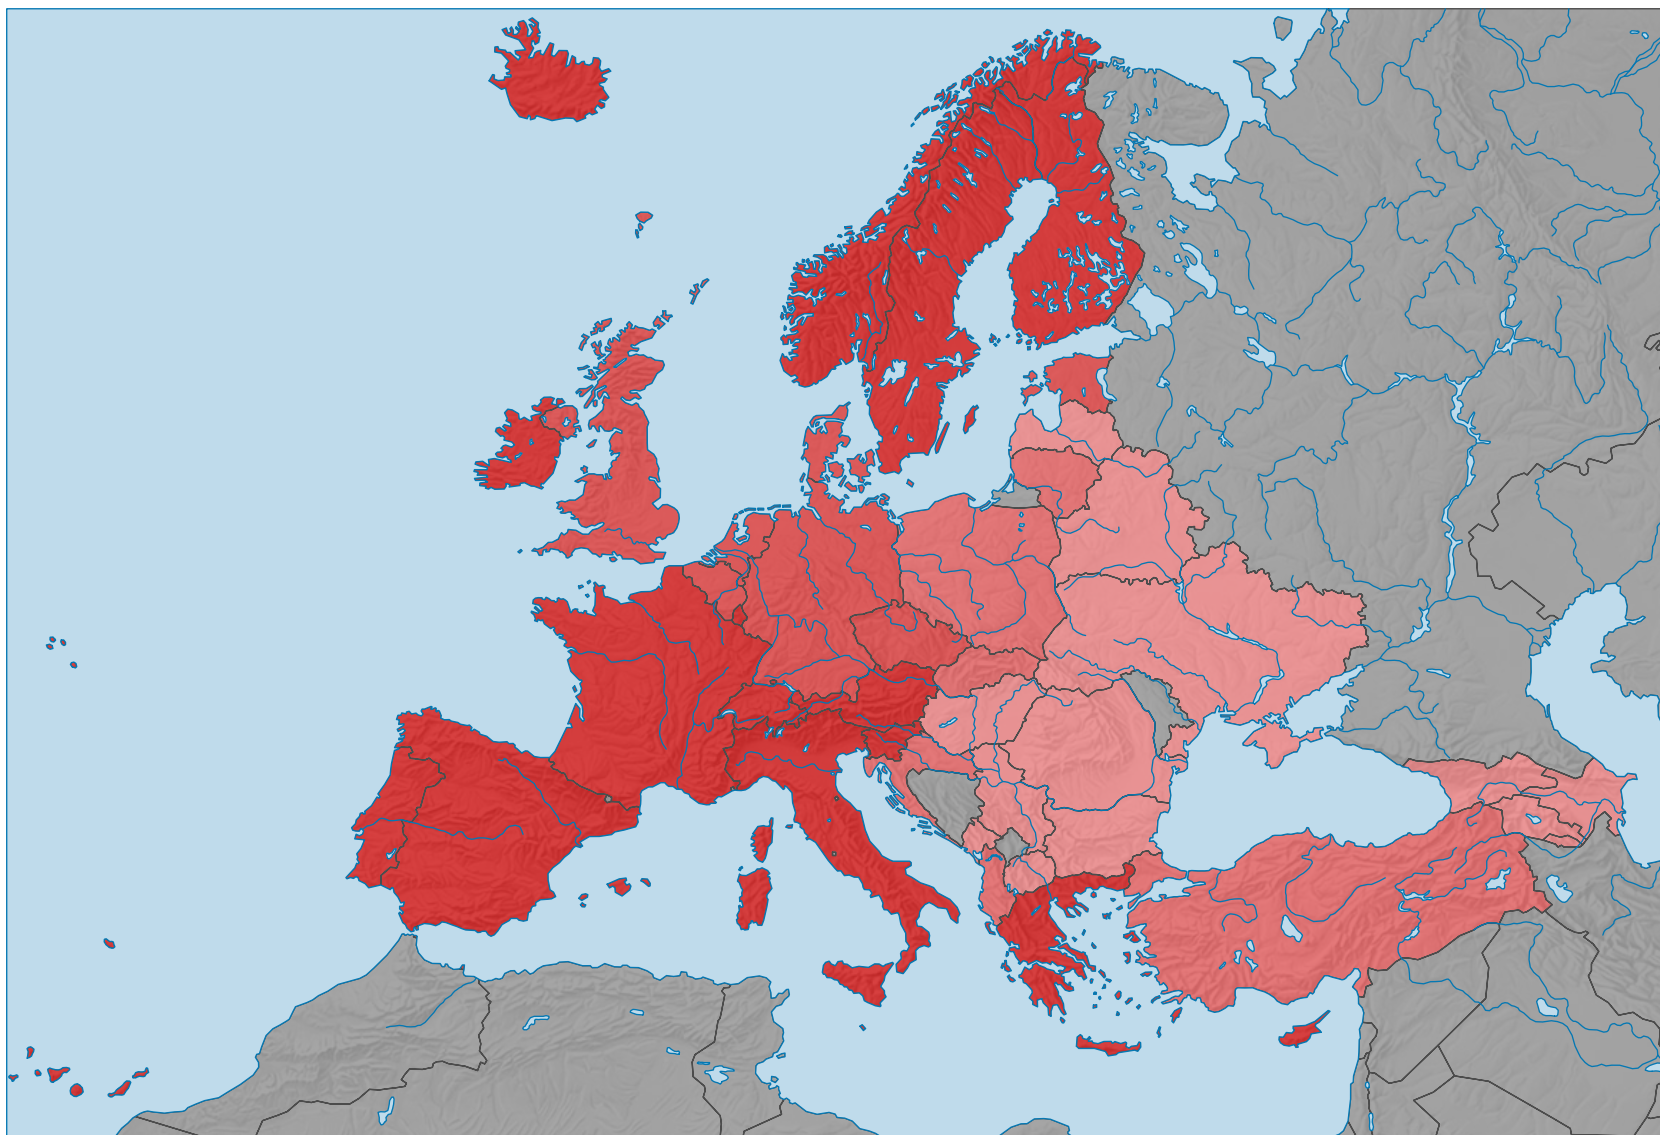

Espérance de vie des femmes à la naissance, en 2018

Espérance de vie, en années

■ sans indication (-)

Etat de la base de données: 08.01.2021

0 500 1 000 km

Niveau géographique:
Pays NUTSO