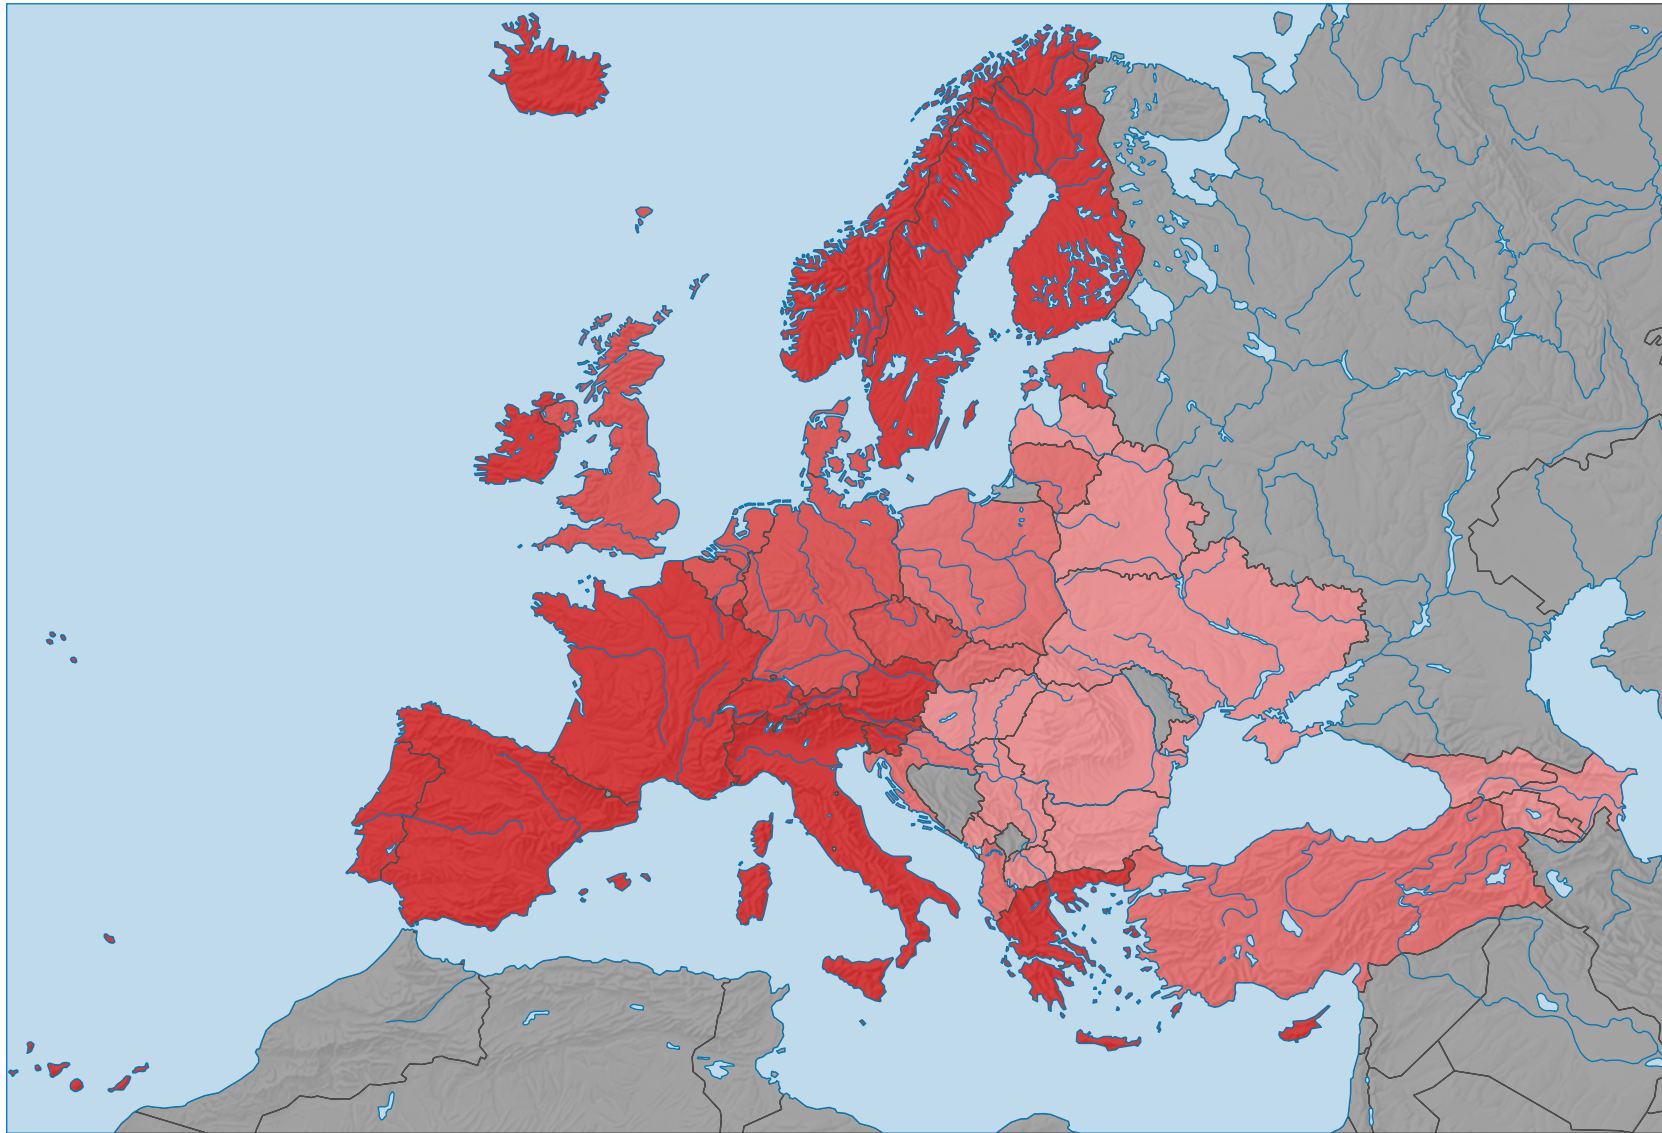

Lebenserwartung, in Jahren

Stand der Datenbank: 08.01.2021

0 500 1 000 km

Raumgliederung:
Länder NUTSO