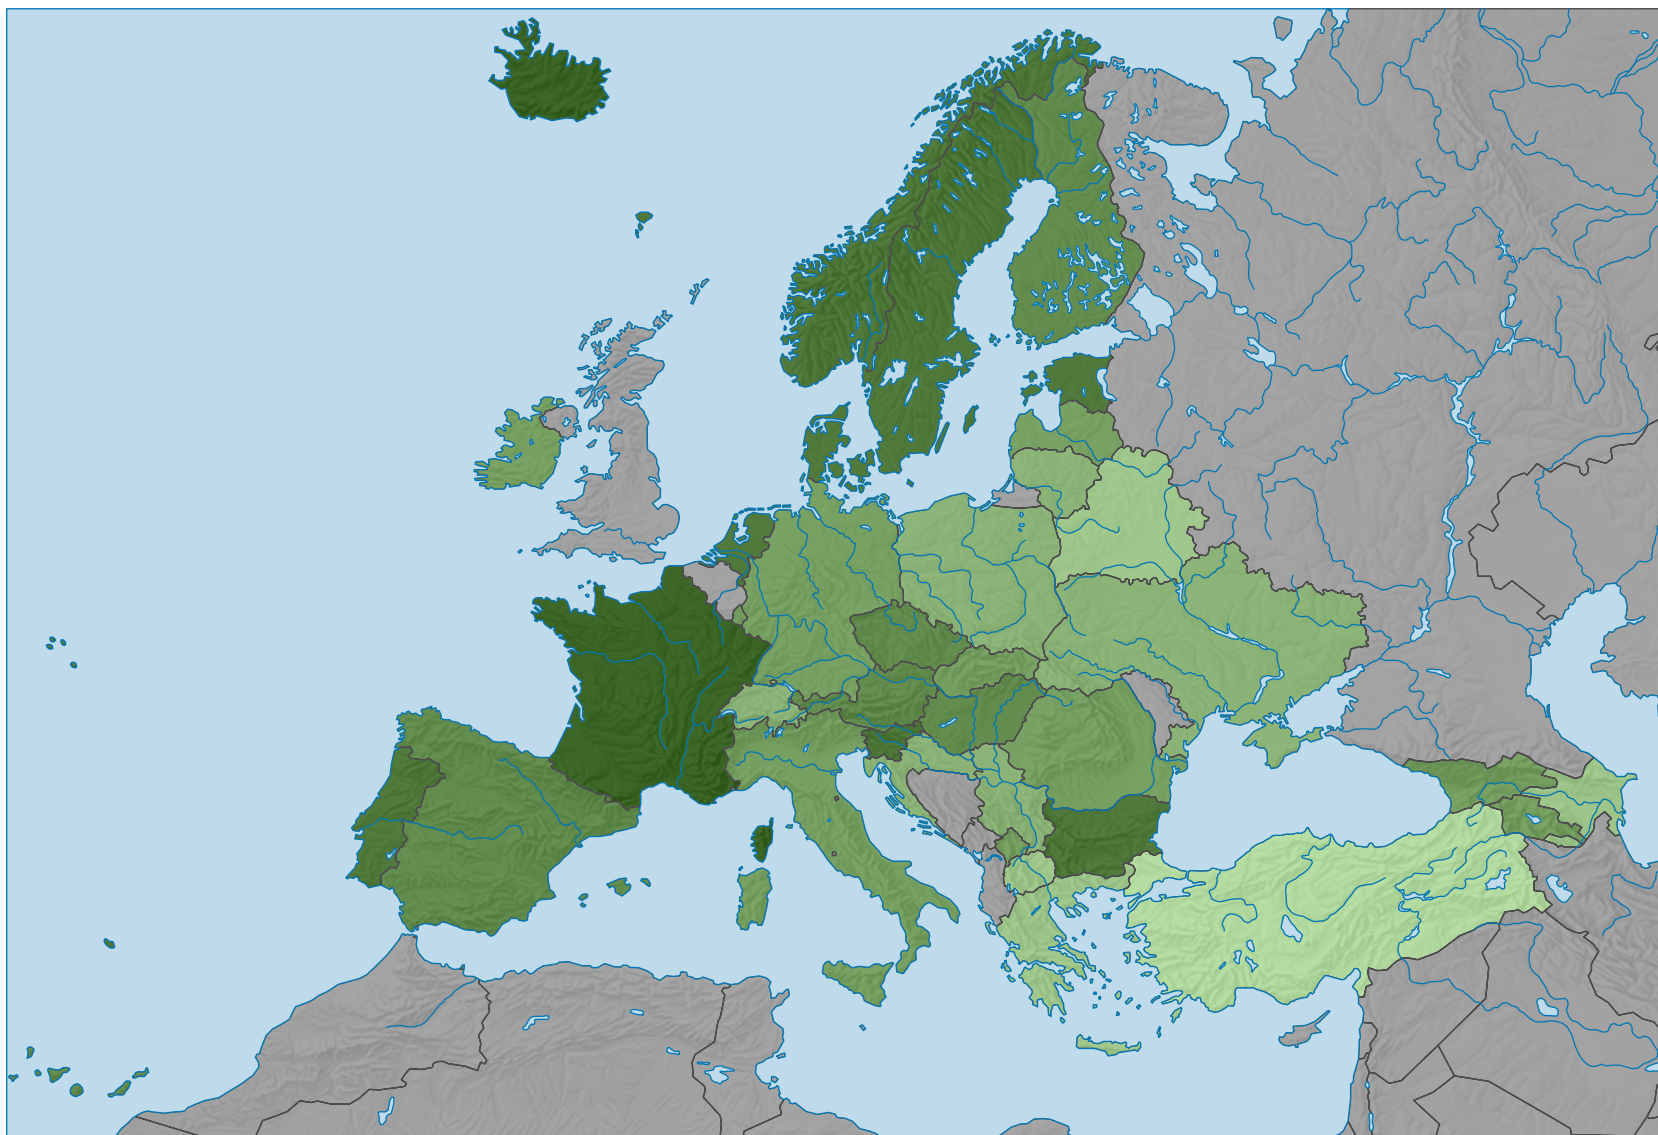

Part des naissances de mères pas mariées dans l'ensemble des naissances vivantes, en %

Etat de la base de données: 08.01.2021

0 500 1 000 km

Niveau géographique:
Pays NUTSO