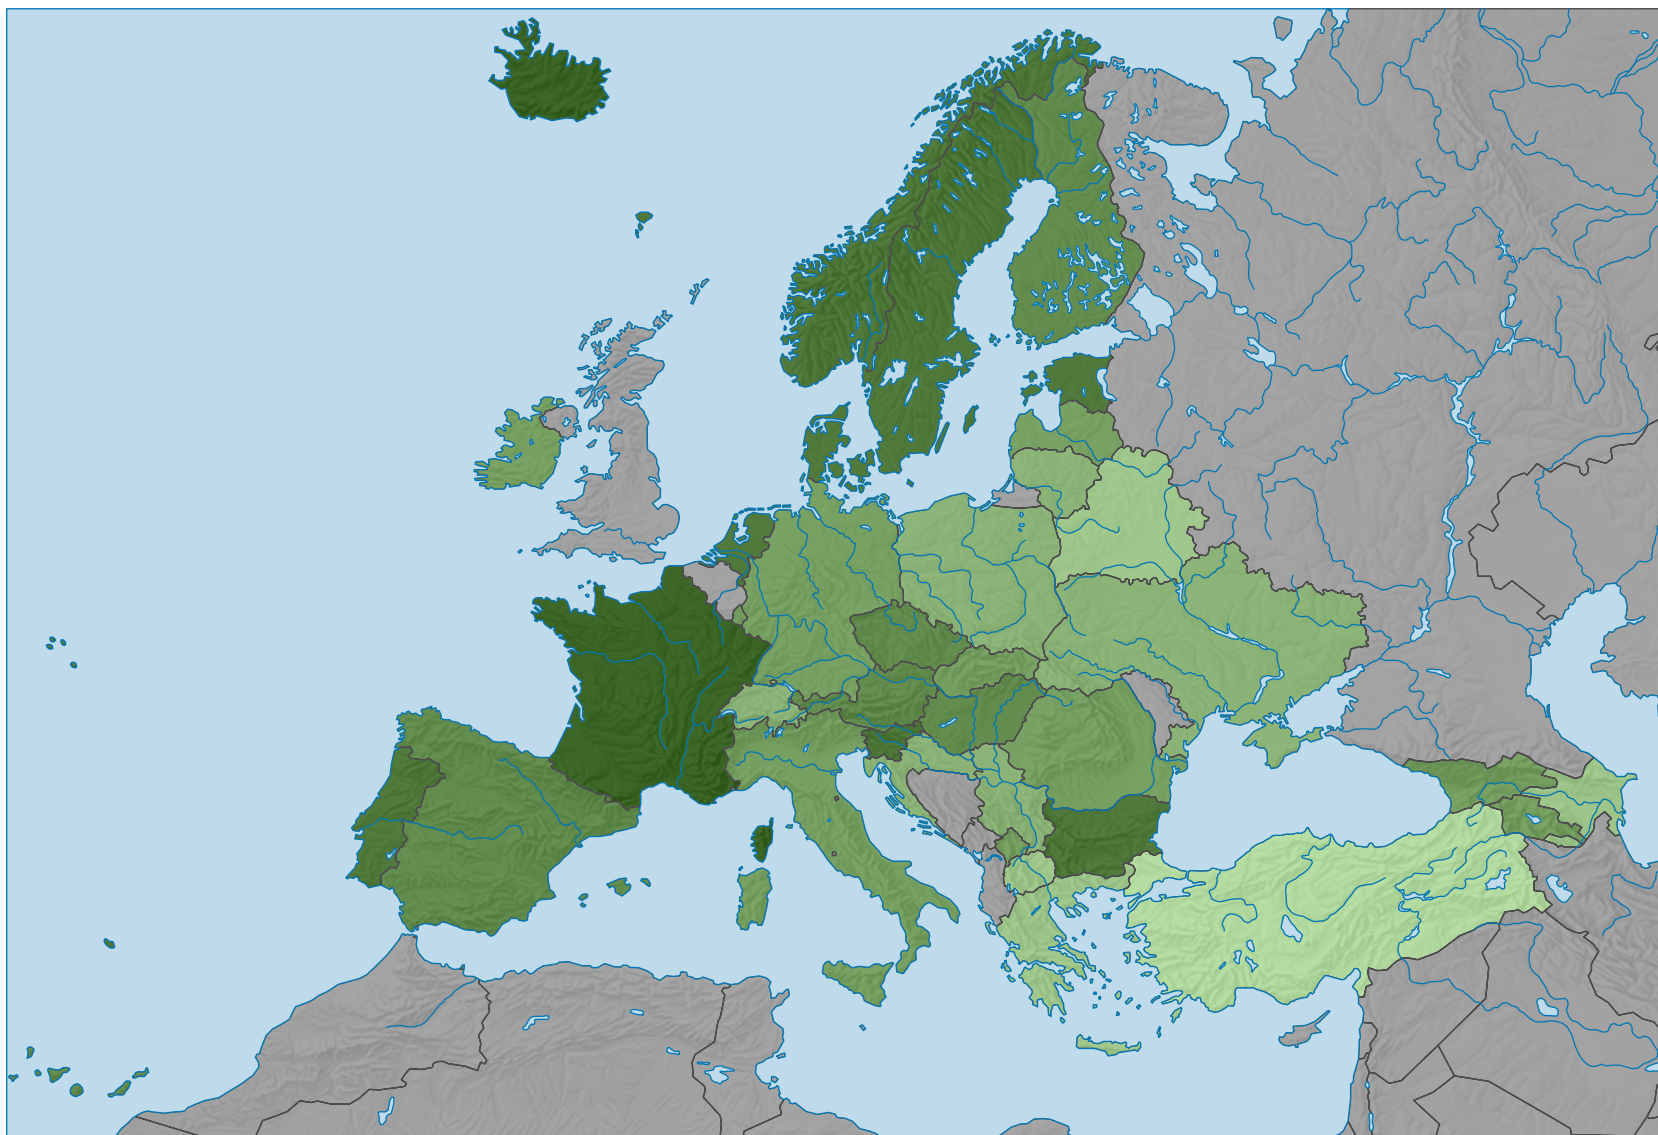

## Part des naissances de mères pas mariées dans l'ensemble des naissances vivantes, en %

Etat de la base de données: 08.01.2021

0 500 1 000 km

Niveau géographique:  
Pays NUTSO