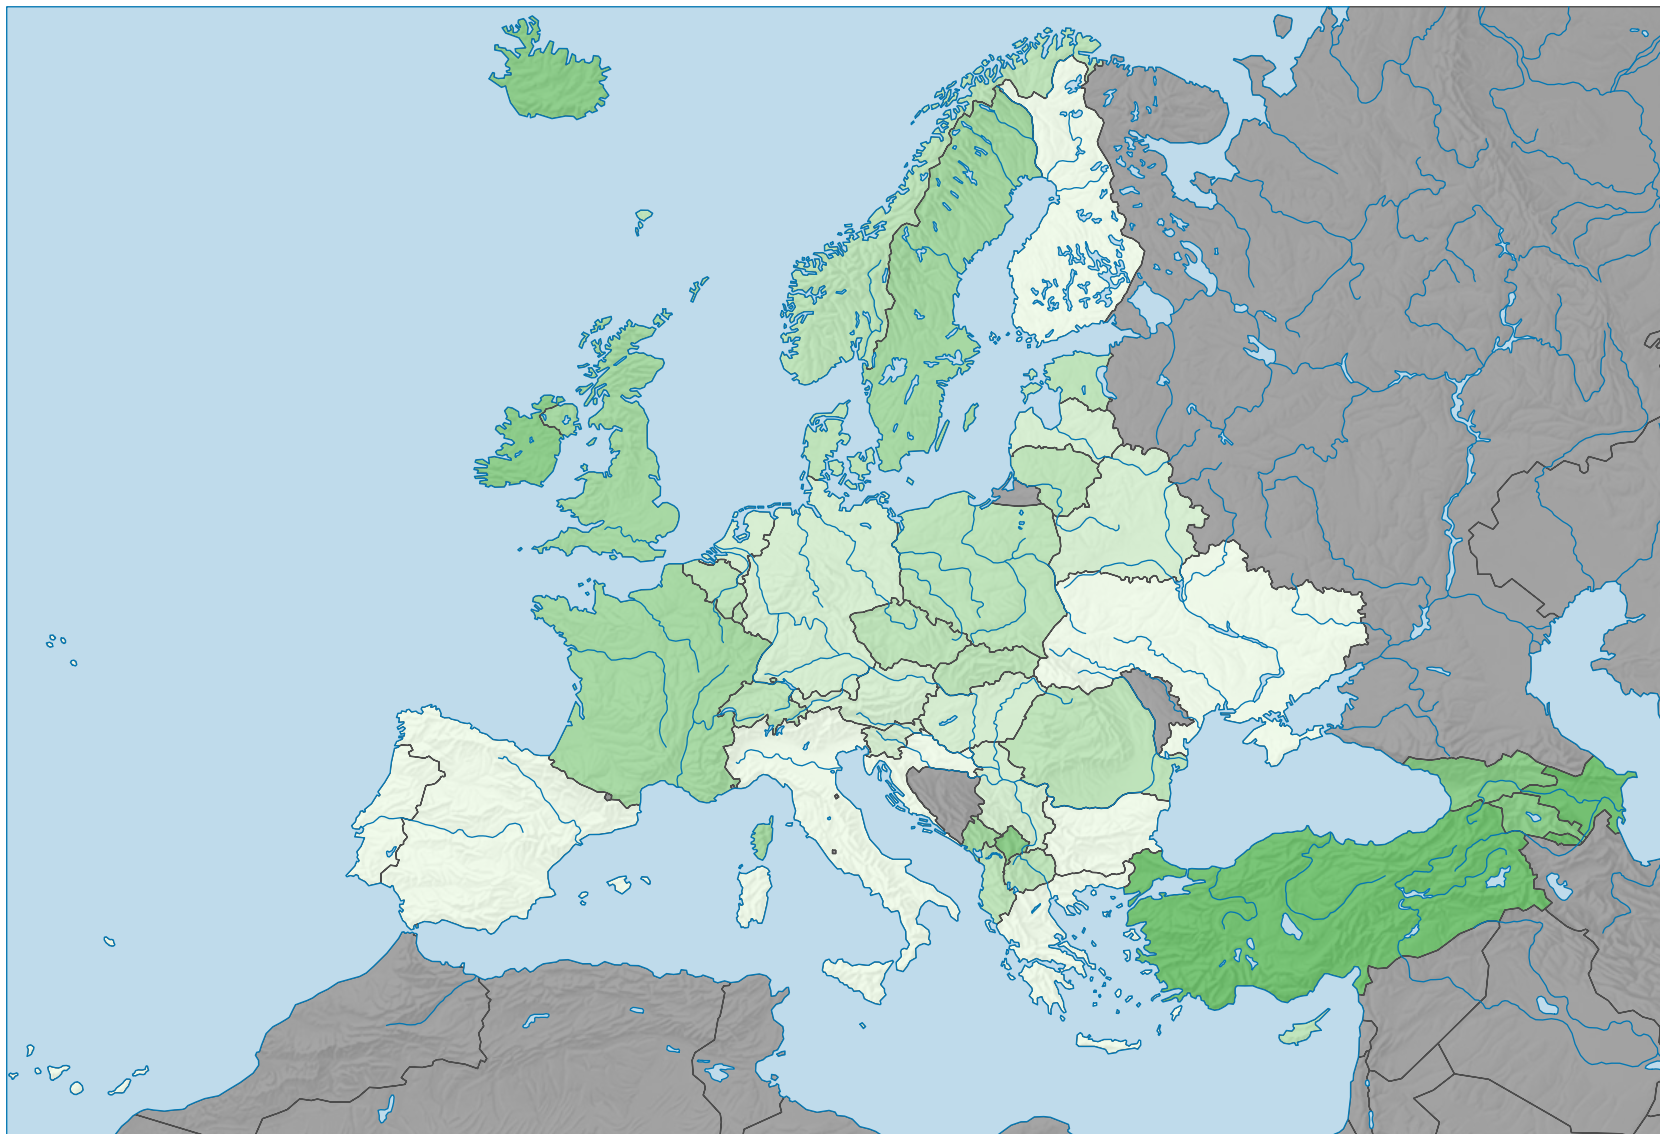

Lebendgeburten pro 1 000 Einwohner

* Zahl der Lebendgeburten in einem bestimmten Kalenderjahr pro 1 000 Personen der mittleren Wohnbevölkerung
Stand der Datenbank: 08.01.2021

0 500 1 000 km

Raumgliederung:
Länder NUTSO