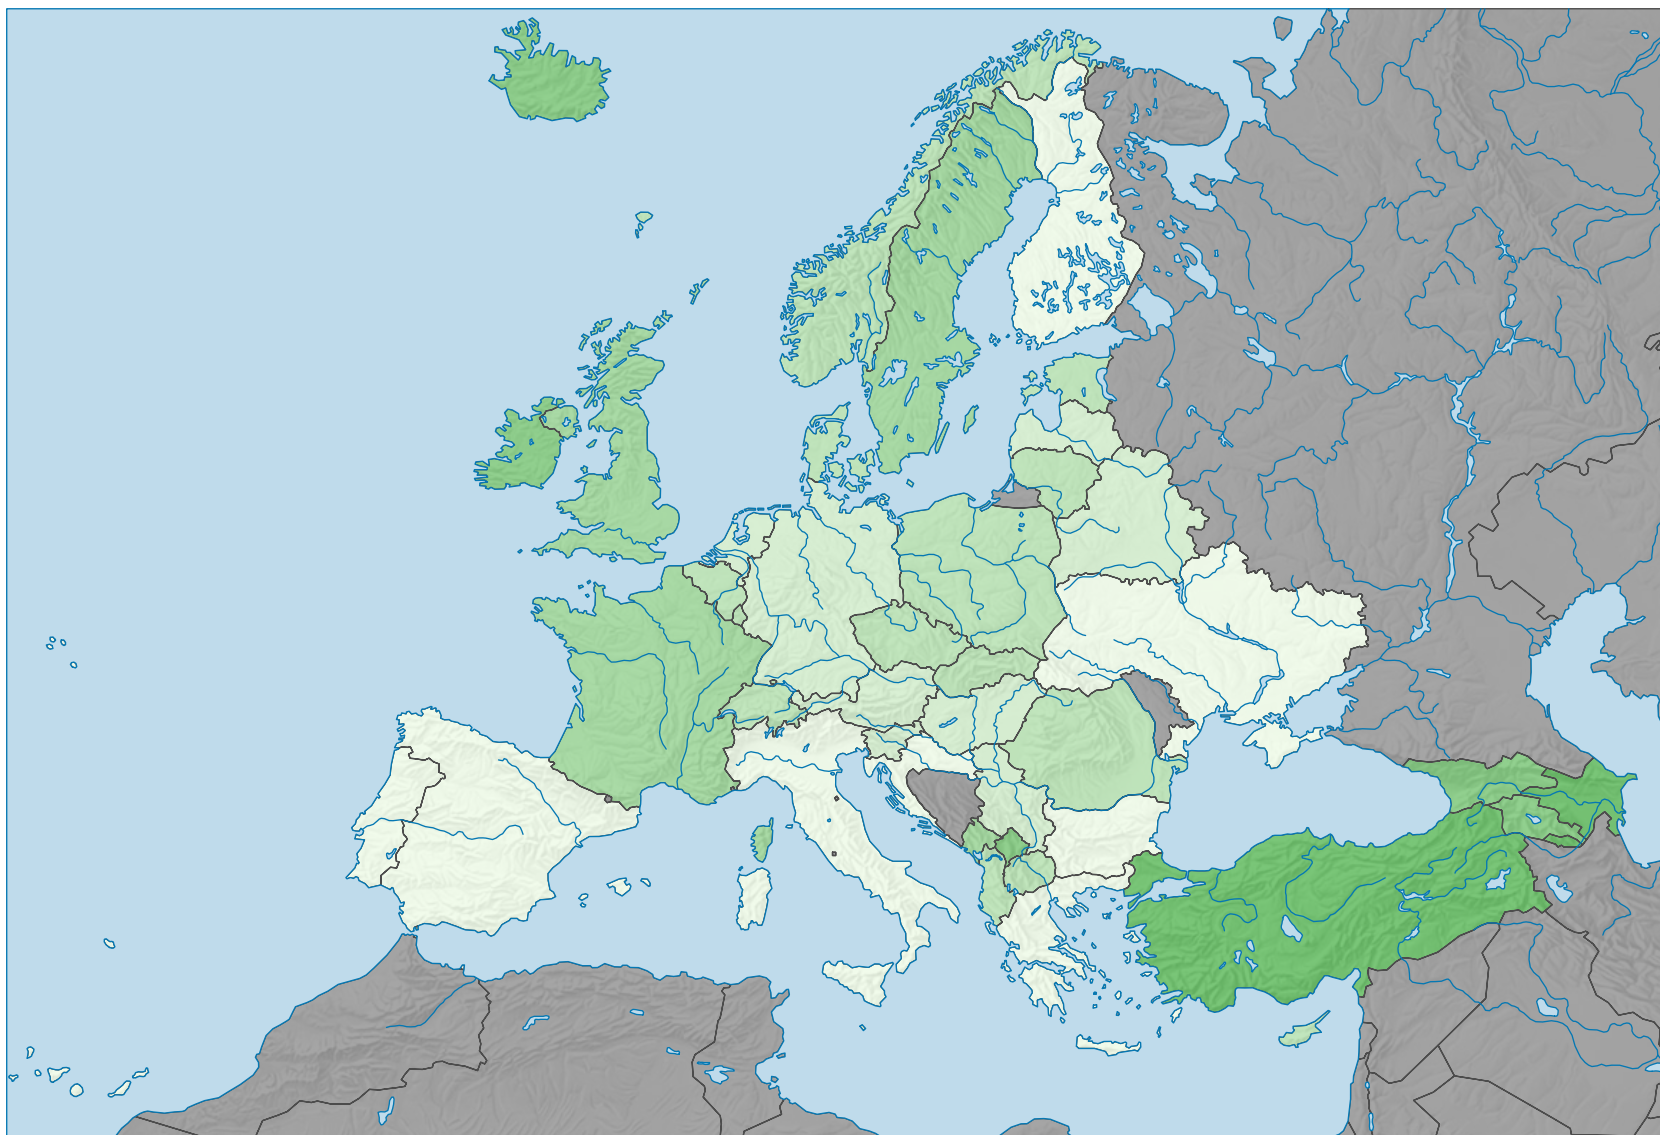

Lebendgeburten pro 1 000 Einwohner

* Zahl der Lebendgeburten in einem bestimmten Kalenderjahr pro 1 000 Personen der mittleren Wohnbevölkerung
Stand der Datenbank: 08.01.2021

0 500 1 000 km

Raumgliederung:
Länder NUTSO