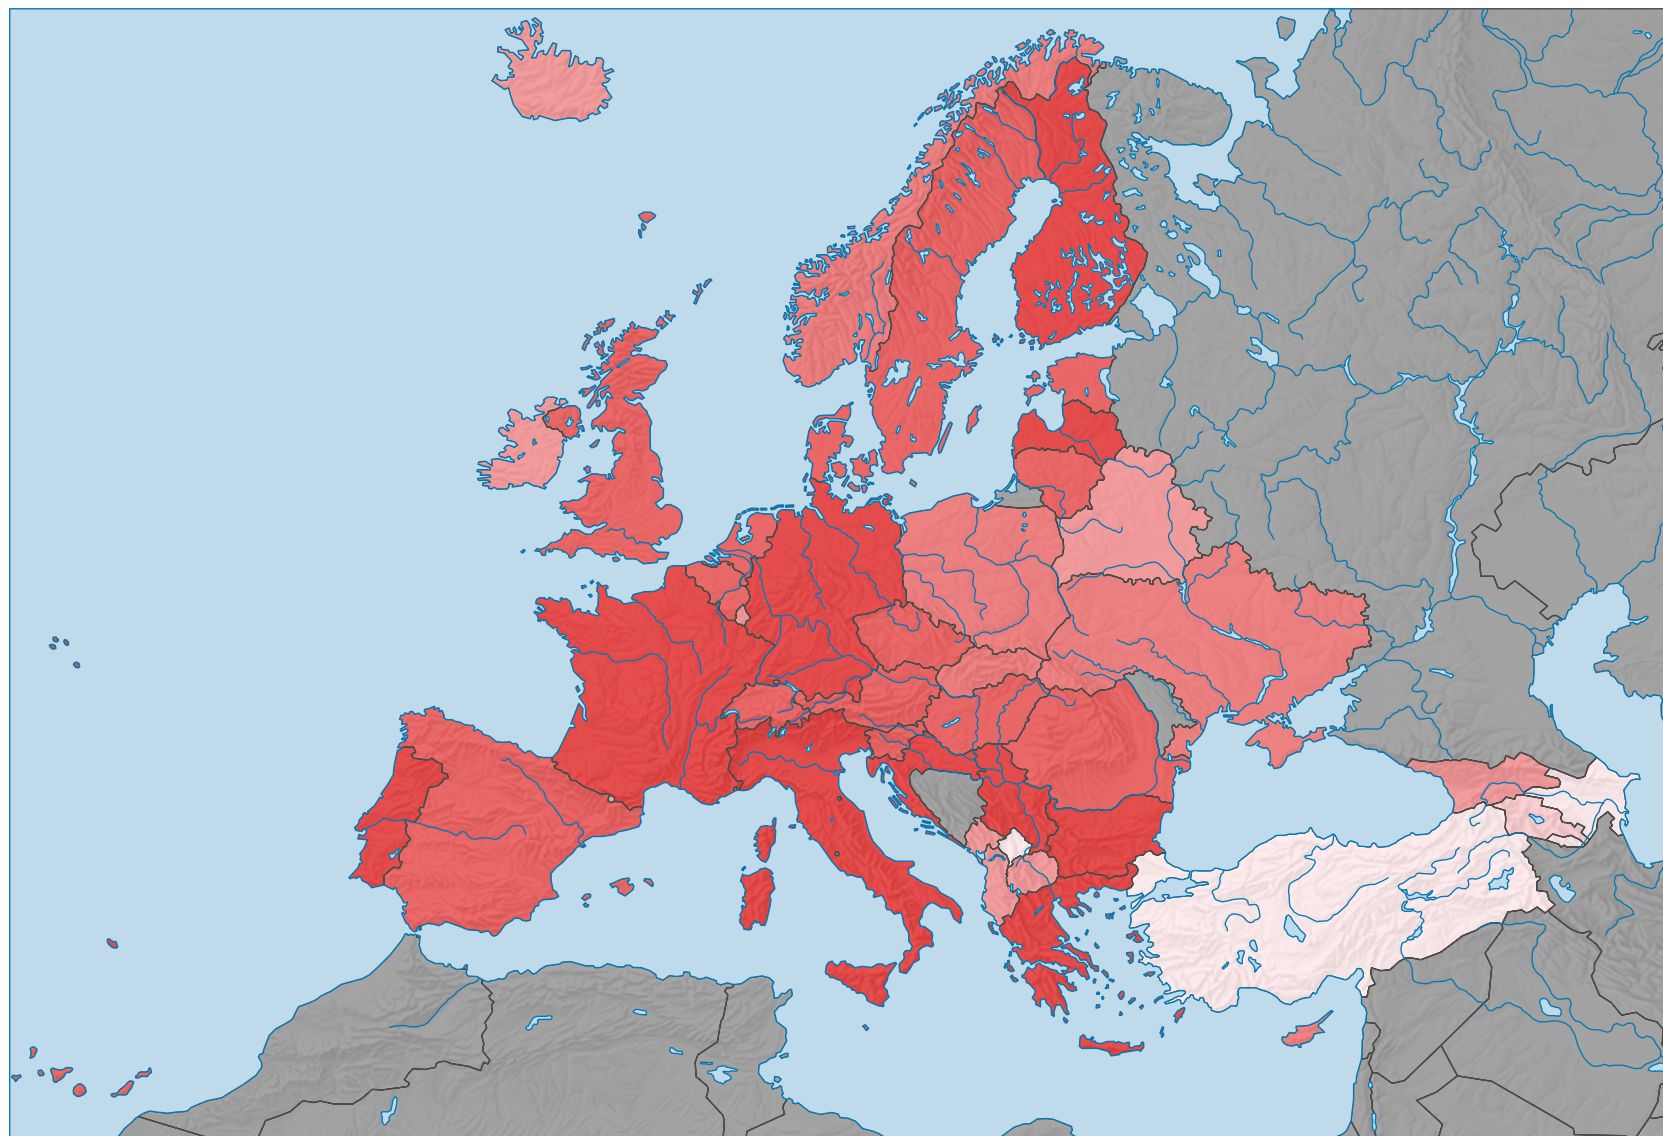

# Population résidante de 65 ans et plus, en 2019

## Part de la population totale, en %

sans indication (-)

Etat de la base de données: 08.01.2021

0 500 1 000 km

Niveau géographique:  
Pays NUTSO