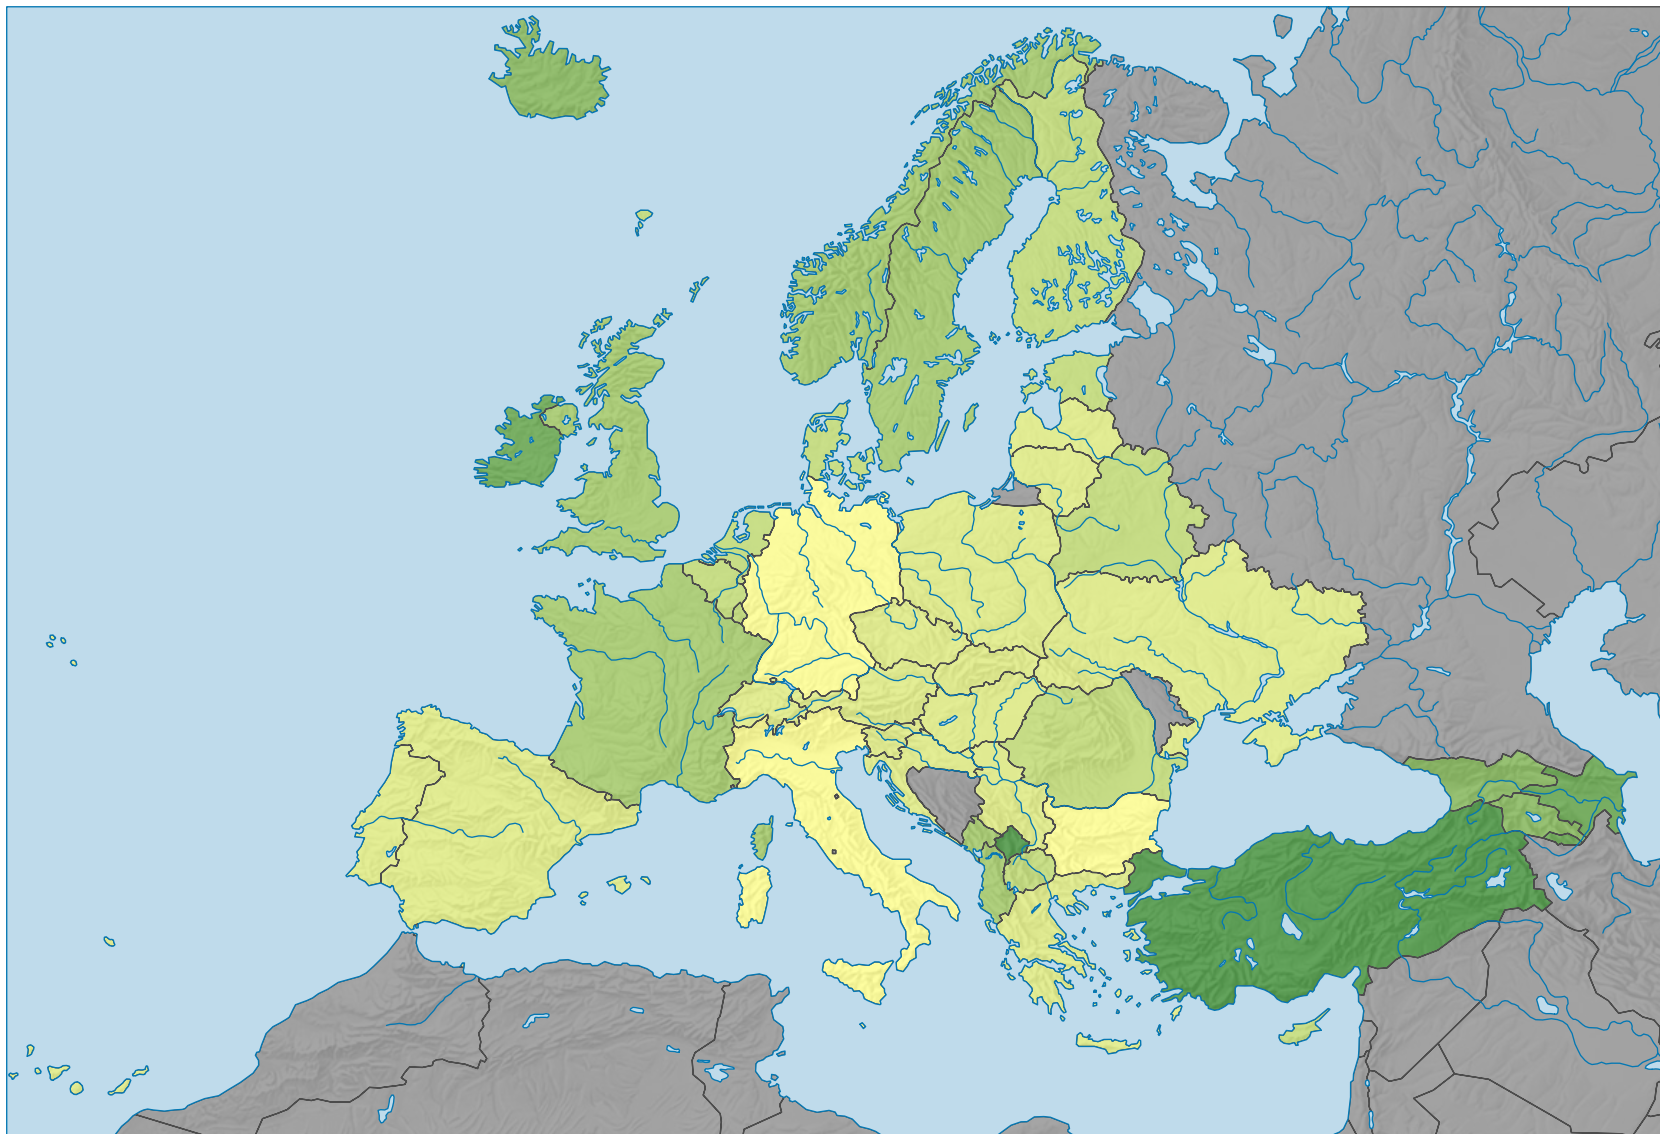

Population résidante de moins de 20 ans, en 2019

Part de la population totale, en %

■ sans indication (-)

Etat de la base de données: 08.01.2021

0 500 1 000 km

Niveau géographique:
Pays NUTSO