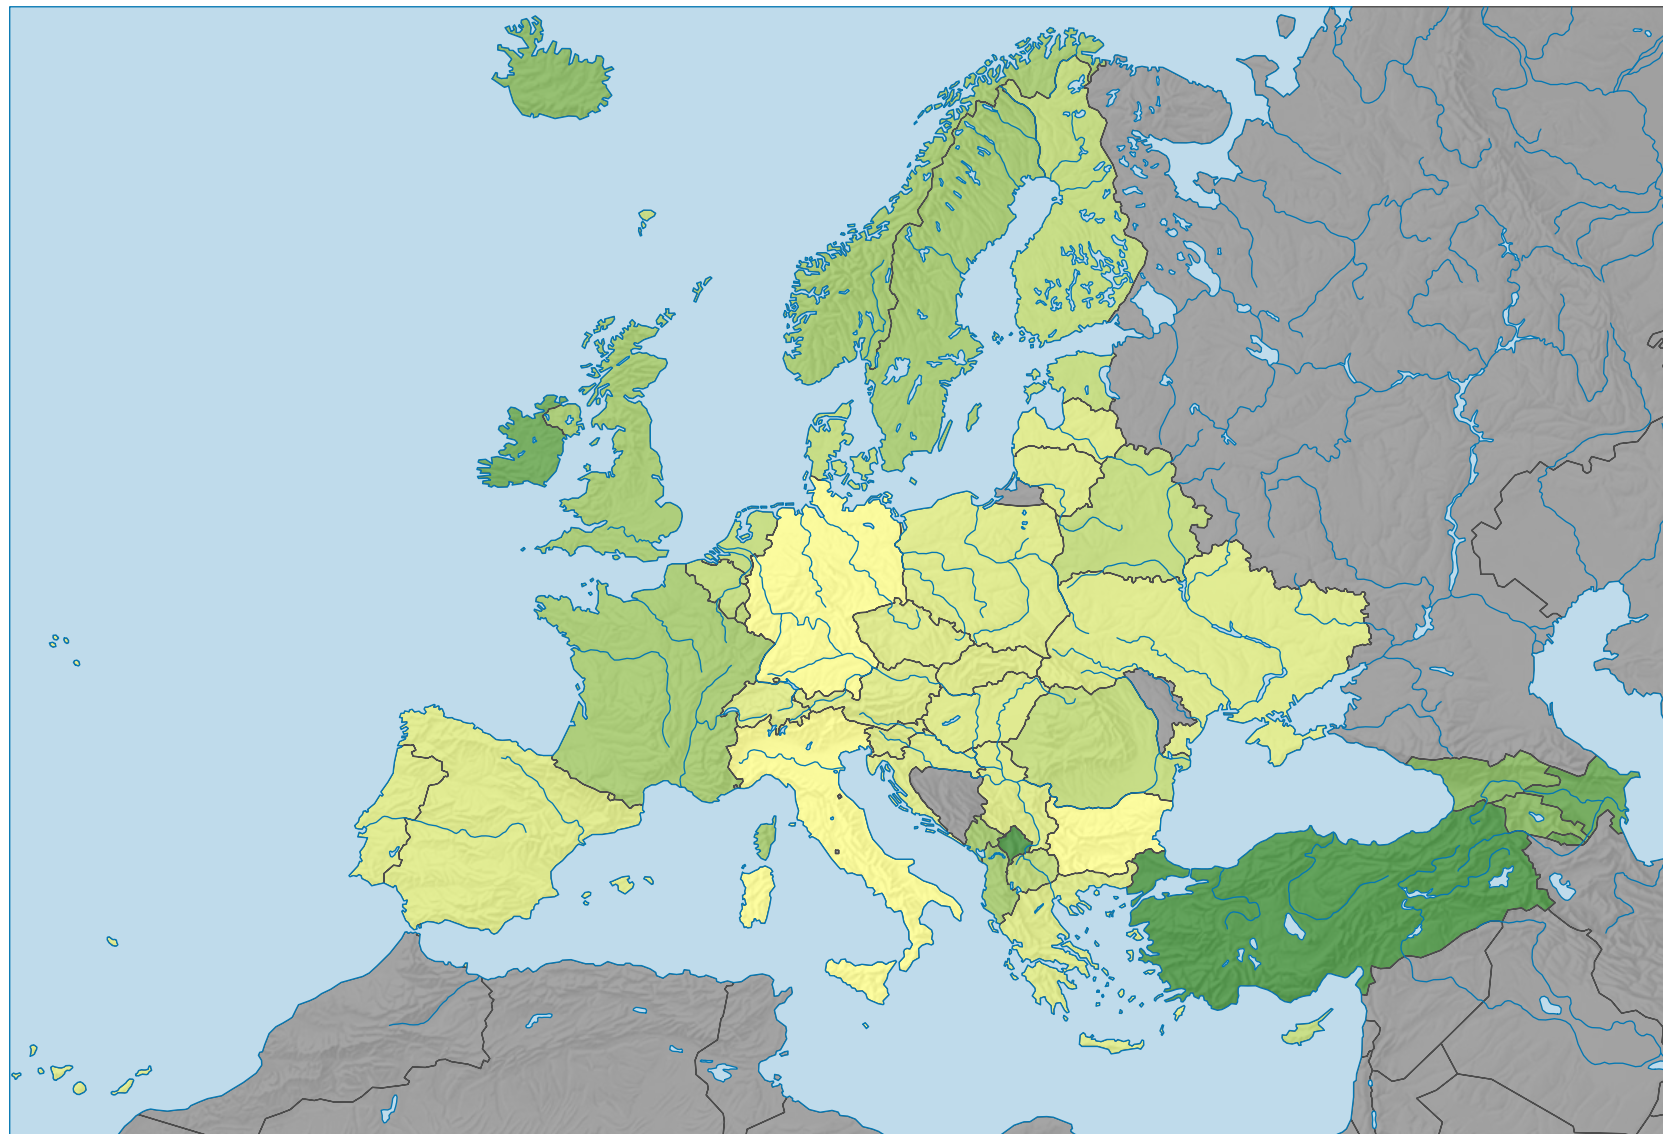

# Population résidante de moins de 20 ans, en 2019

## Part de la population totale, en %

■ sans indication (-)

Etat de la base de données: 08.01.2021

0 500 1 000 km

Niveau géographique:  
Pays NUTSO