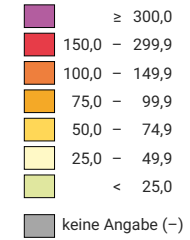

Einwohner/innen pro km² Gesamtfläche

Anzahl Einwohner/innen

Stand der Datenbank: 08.01.2021

0 500 1 000 km

Raumgliederung:
Länder NUTSO