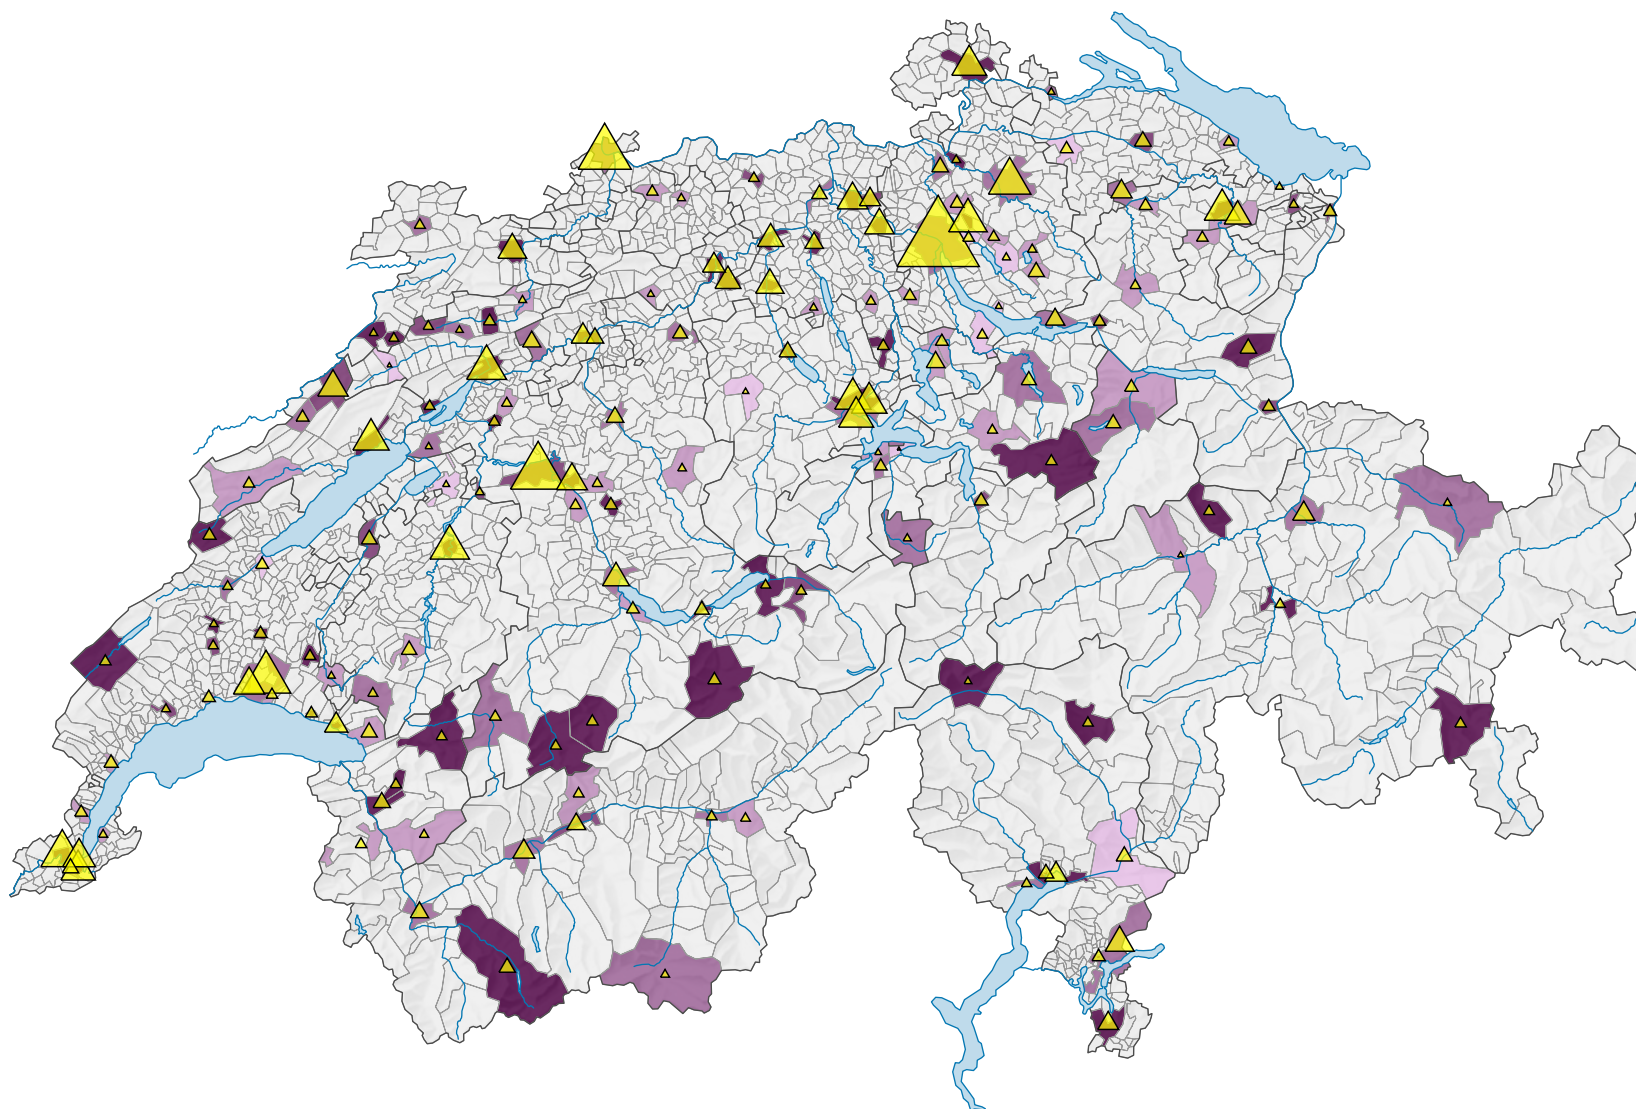

Nombre de fauteuils de cinéma pour 1 000 habitants

Suisse: 12

Nombre de fauteuils

Suisse: 99 443

0 35 70 km

Niveau géographique:
Communes