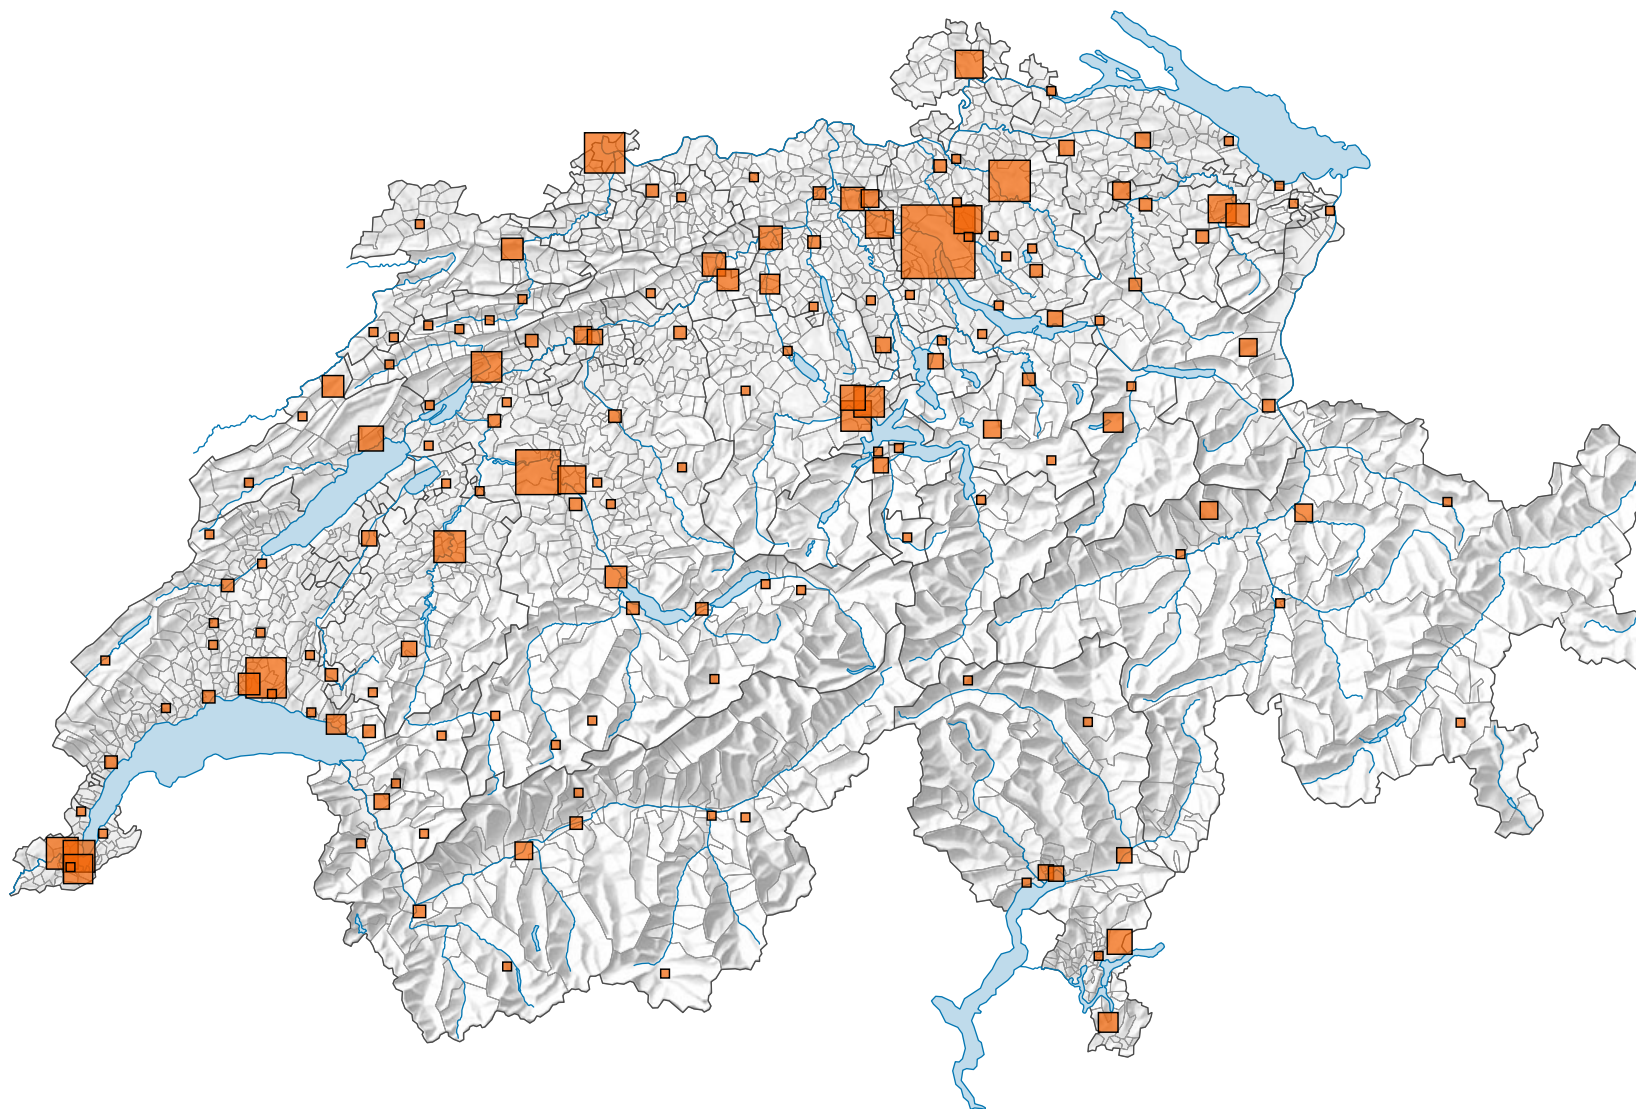

Anzahl Kinosäle

Schweiz: 601

0 35 70 km

Raumgliederung:
Politische Gemeinden