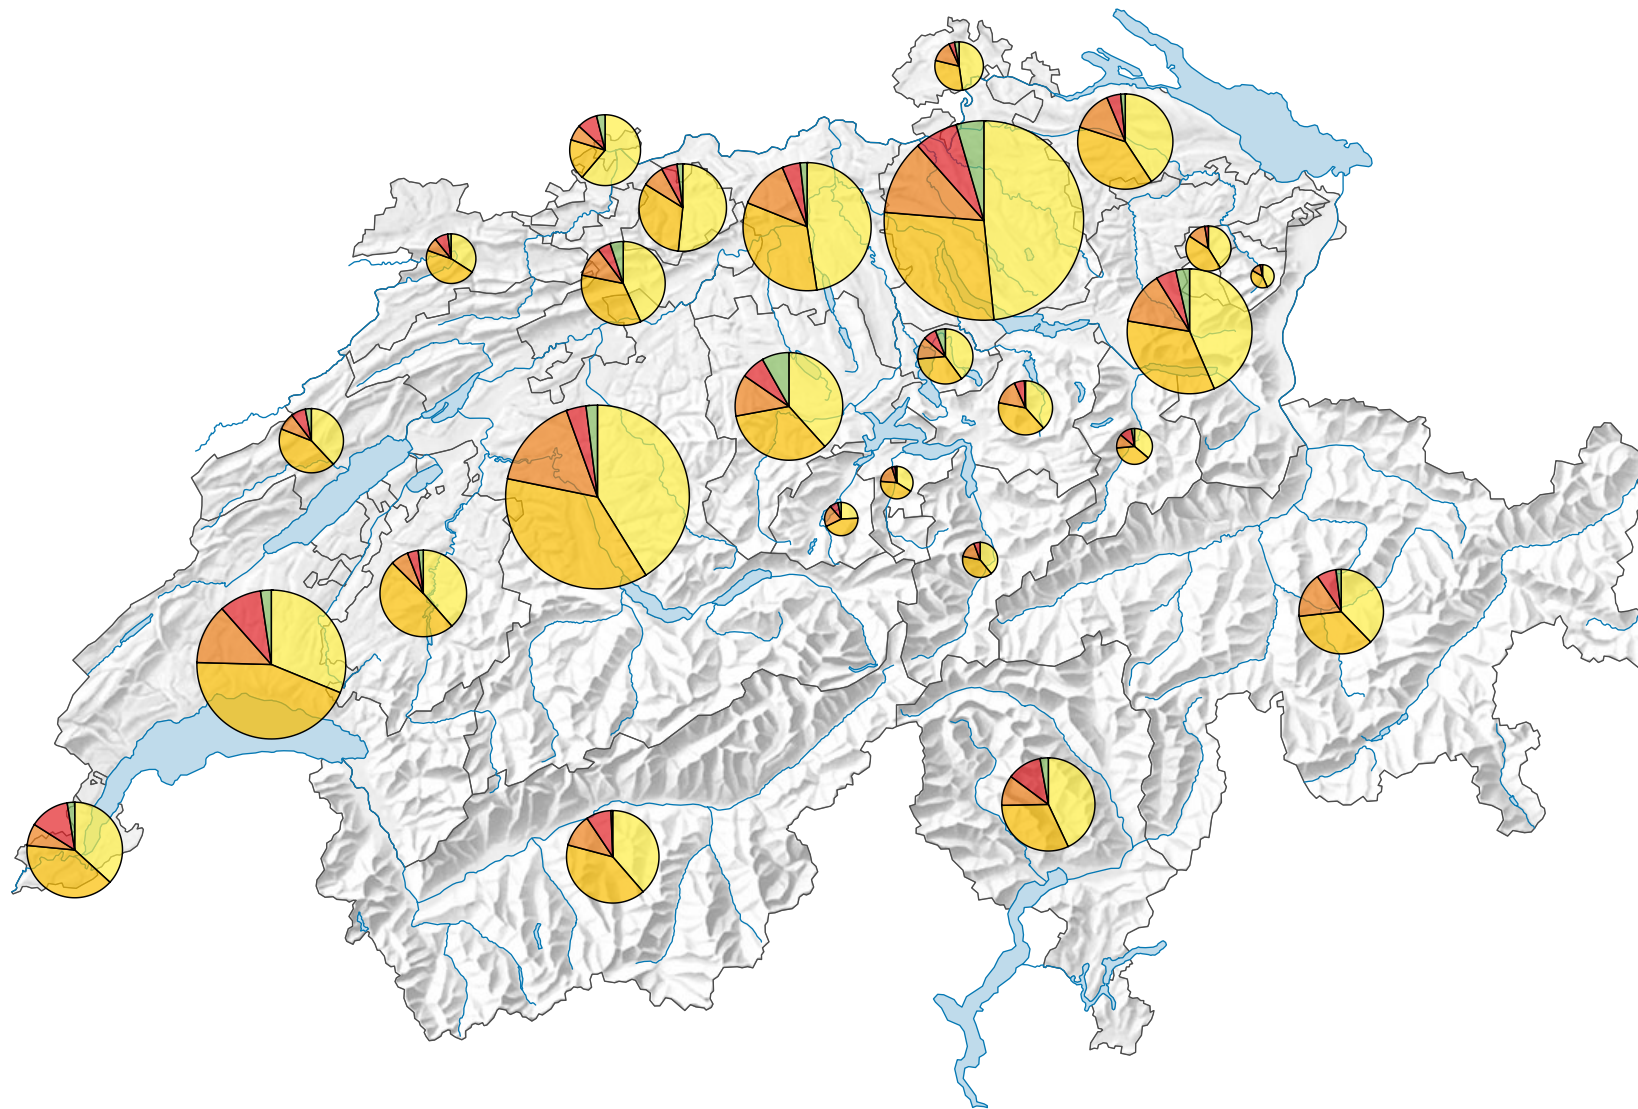

Institutions de formation selon le degré de formation, en 2019/20

Nombre d'écoles

Suisse: 10 331

Répartition des écoles selon le degré de formation:

- Degré primaire 1-2 (Suisse: 5 451)
- Degré primaire 3-8 (Suisse: 4 614)
- Degré secondaire I (Suisse: 1 629)
- Degré secondaire II (Suisse: 863)
- Degré tertiaire (Suisse: 391)

Les écoles spécialisées et les hautes écoles ne sont pas représentées.

Le total suisse diffère du total par degré de formation en raison du double comptage des écoles offrant un programme d'enseignement sur plusieurs degrés de formation.

0 35 70 km

Niveau géographique:
Cantons