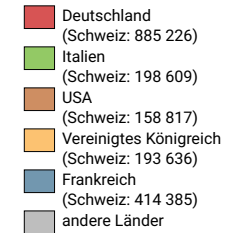

Ankünfte von ausländischen Gästen in Hotels und Kurbetrieben, 2020

Ankünfte ausländischer Gäste

Schweiz: 3 008 823

Symbole mit einem Wert unter 50 000 wurden zur besseren Lesbarkeit visuell vergrössert dargestellt.

Anteile der 5 bedeutendsten Herkunftsländer* am Total der Ankünfte von ausländischen Gästen, in %

* Die 5 Länder, welche gesamtschweizerisch am meisten Logiernächte verzeichnen

0 35 70 km

Raumgliederung:
Kantone