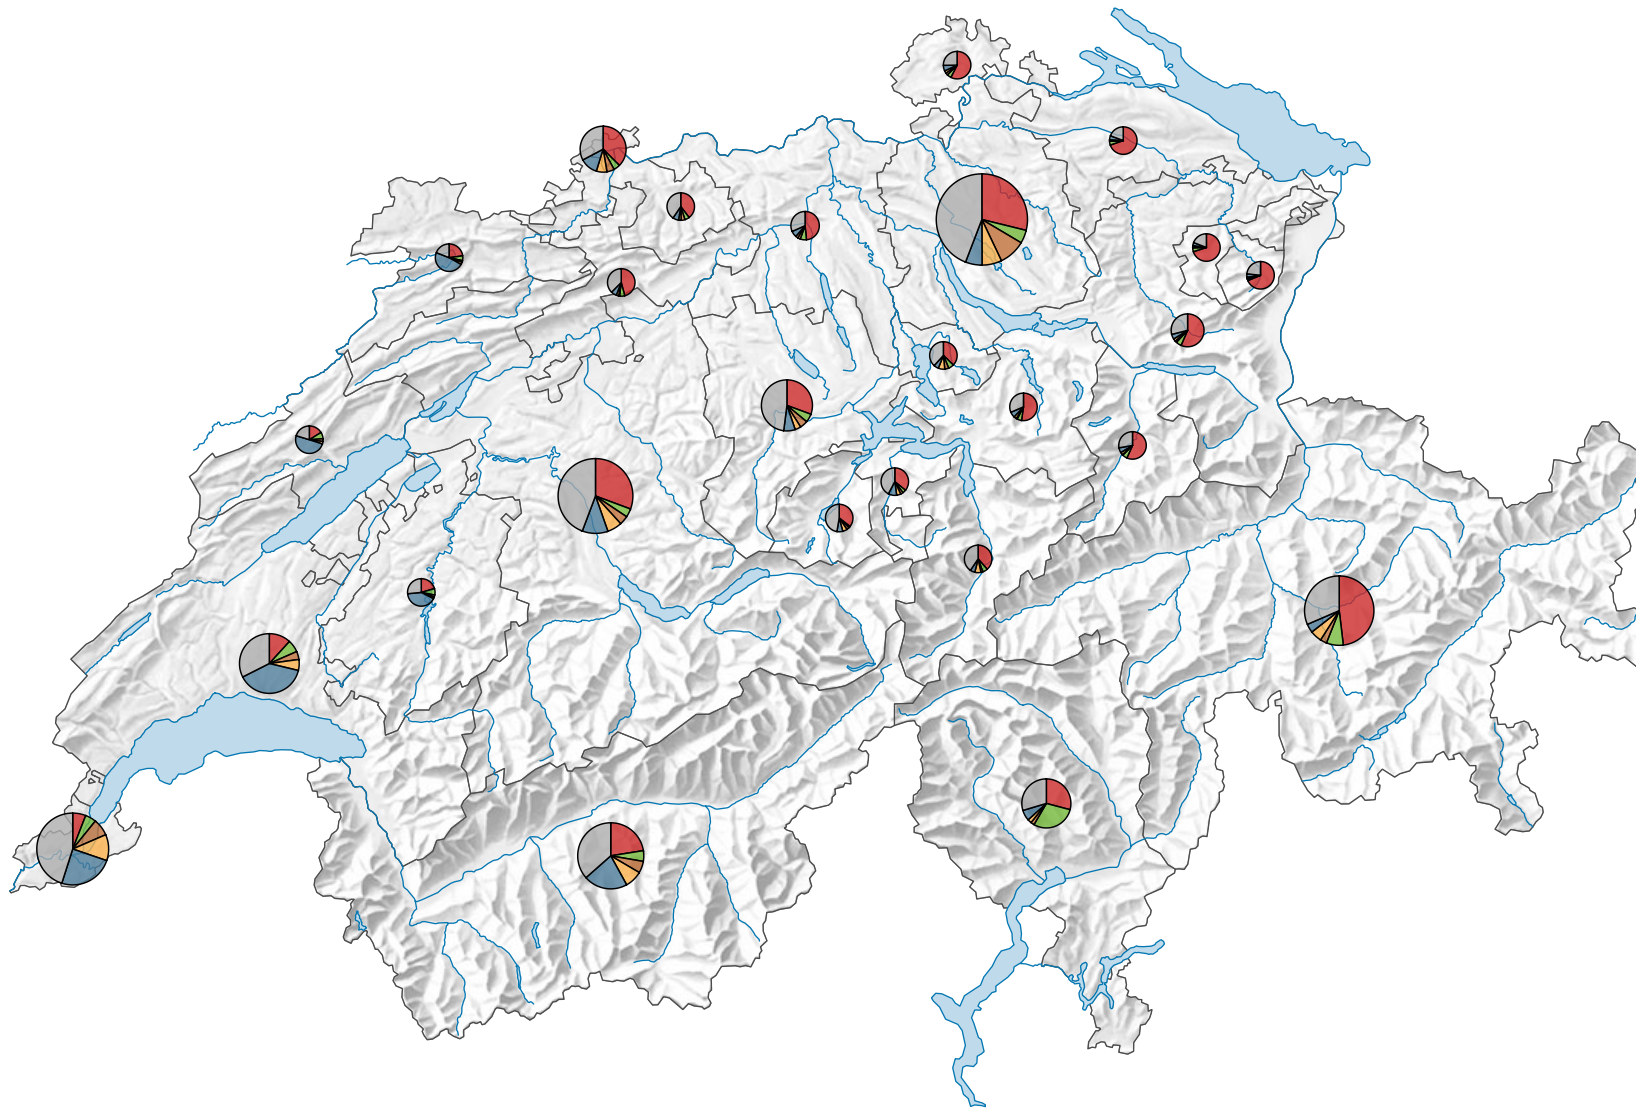

Ankünfte von ausländischen Gästen in Hotels und Kurbetrieben, 2020

Ankünfte ausländischer Gäste

Schweiz: 3 008 823

Symbole mit einem Wert unter 50 000 wurden zur besseren Lesbarkeit visuell vergrössert dargestellt.

Anteile der 5 bedeutendsten Herkunftsländer* am Total der Ankünfte von ausländischen Gästen, in %

* Die 5 Länder, welche gesamtschweizerisch am meisten Logiernächte verzeichnen

0 35 70 km

Raumgliederung:
Kantone