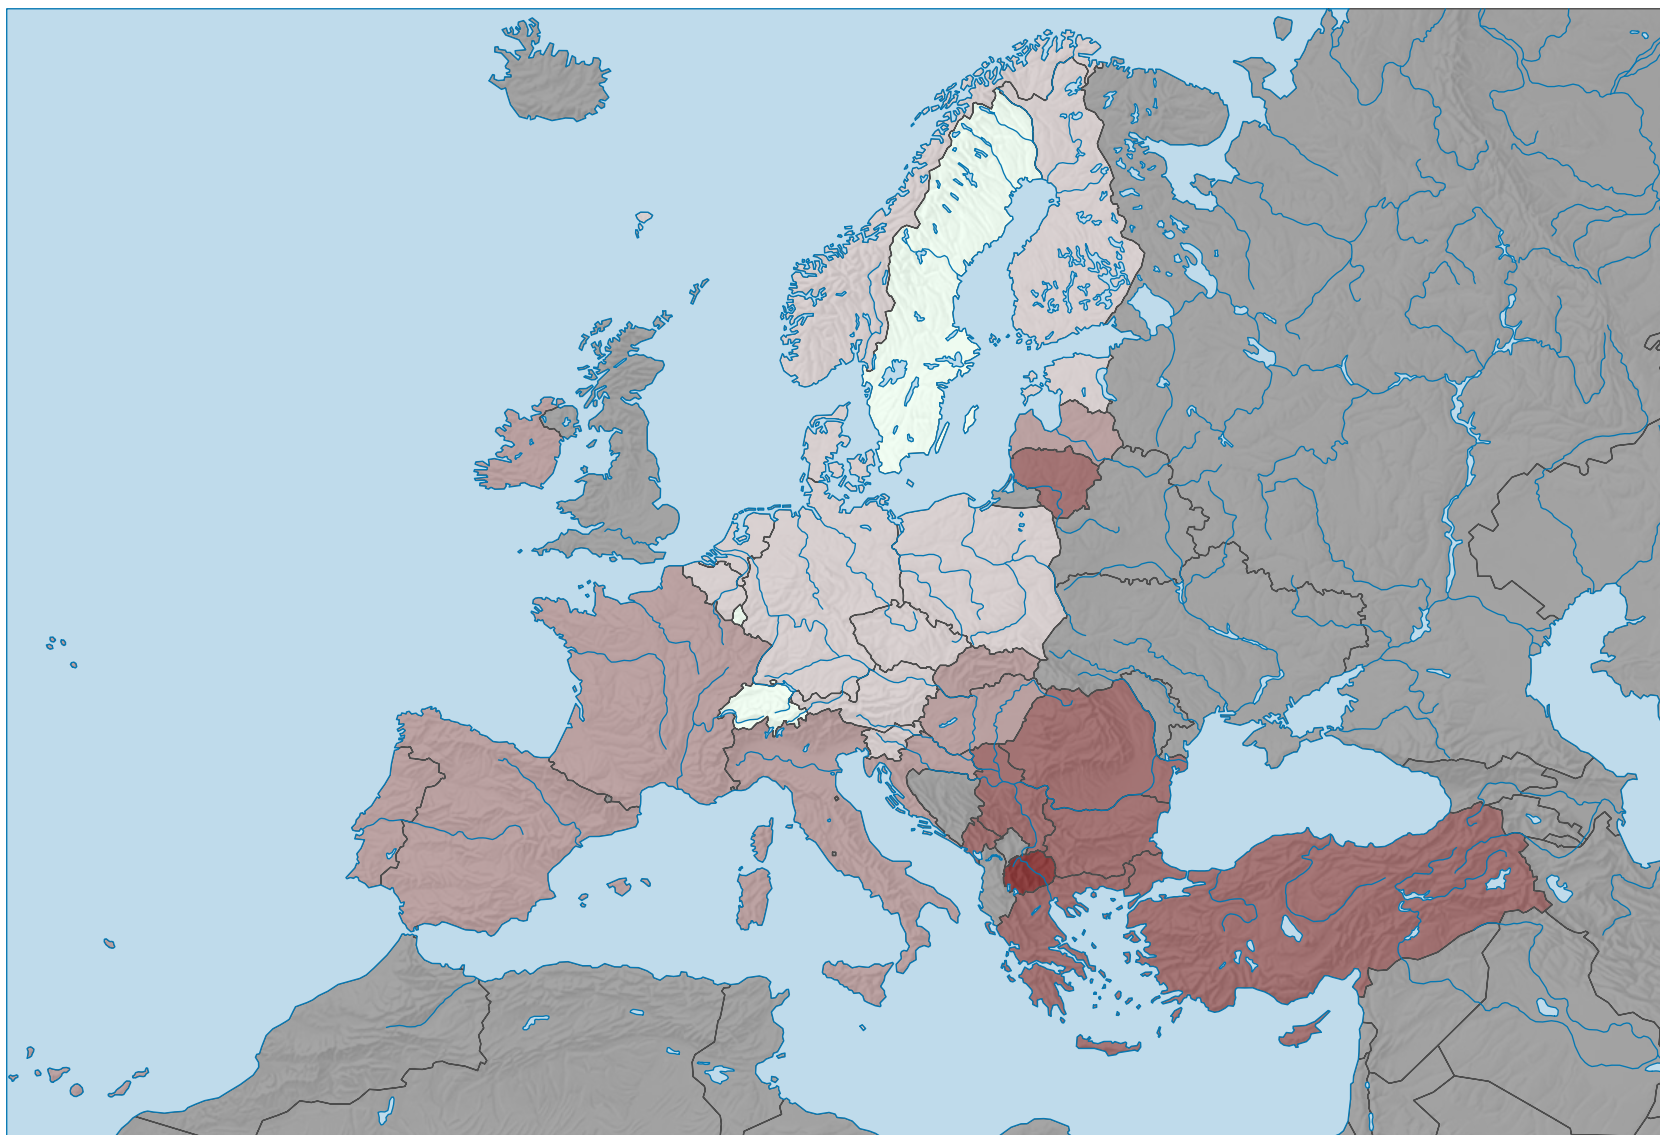

## Part des personnes souffrant de privations matérielles, en % de la population résidante

Etat de la base de données: 08.01.2021

0 500 1 000 km

Niveau géographique:  
Pays NUTSO