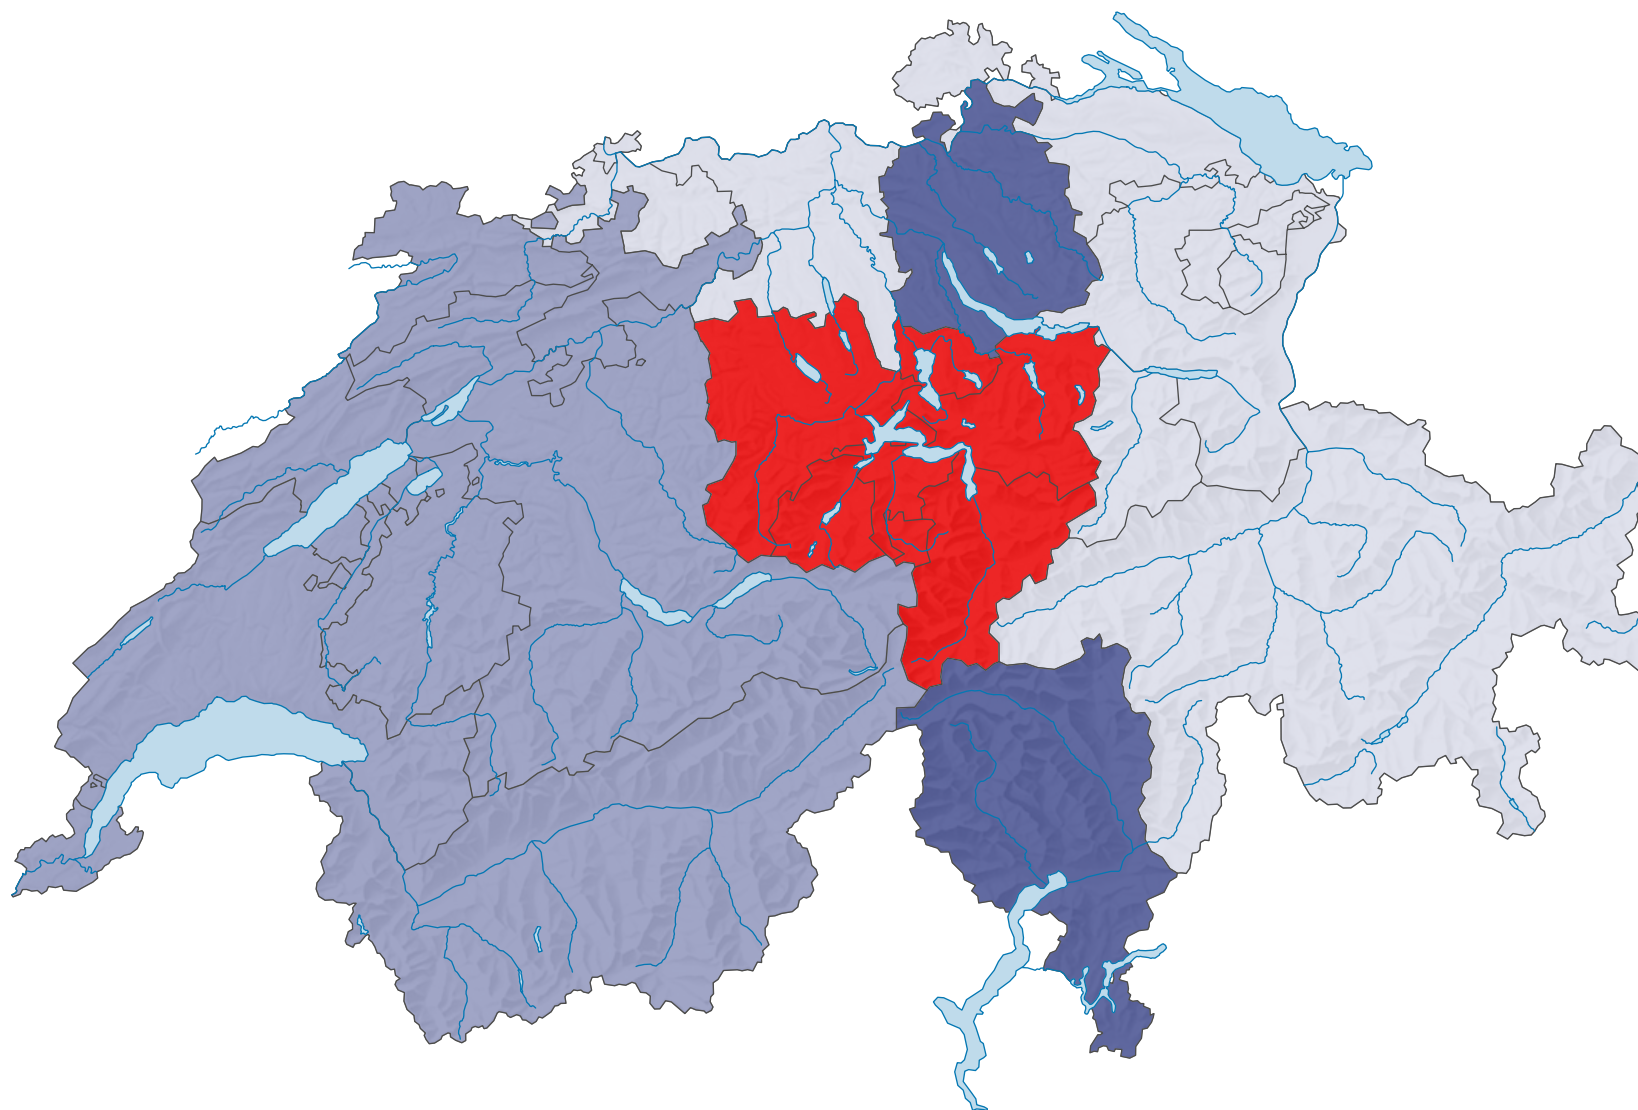

Variation de la productivité horaire du travail, de 2017 à 2018

Variation en % par rapport à l'année précédente*

Suisse: 2,3

* aux prix de l'année précédente

Version révisée 21.10.2022

0 35 70 km

Niveau géographique:
Grandes régions