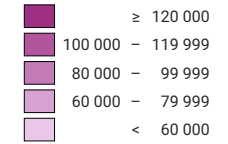

# Produit intérieur brut par habitant, en 2018

## PIB\* par habitant à prix courants, en francs

Suisse: 83 333

\* produit intérieur brut

Version révisée 21.10.2022

0 35 70 km

Niveau géographique:  
Cantons