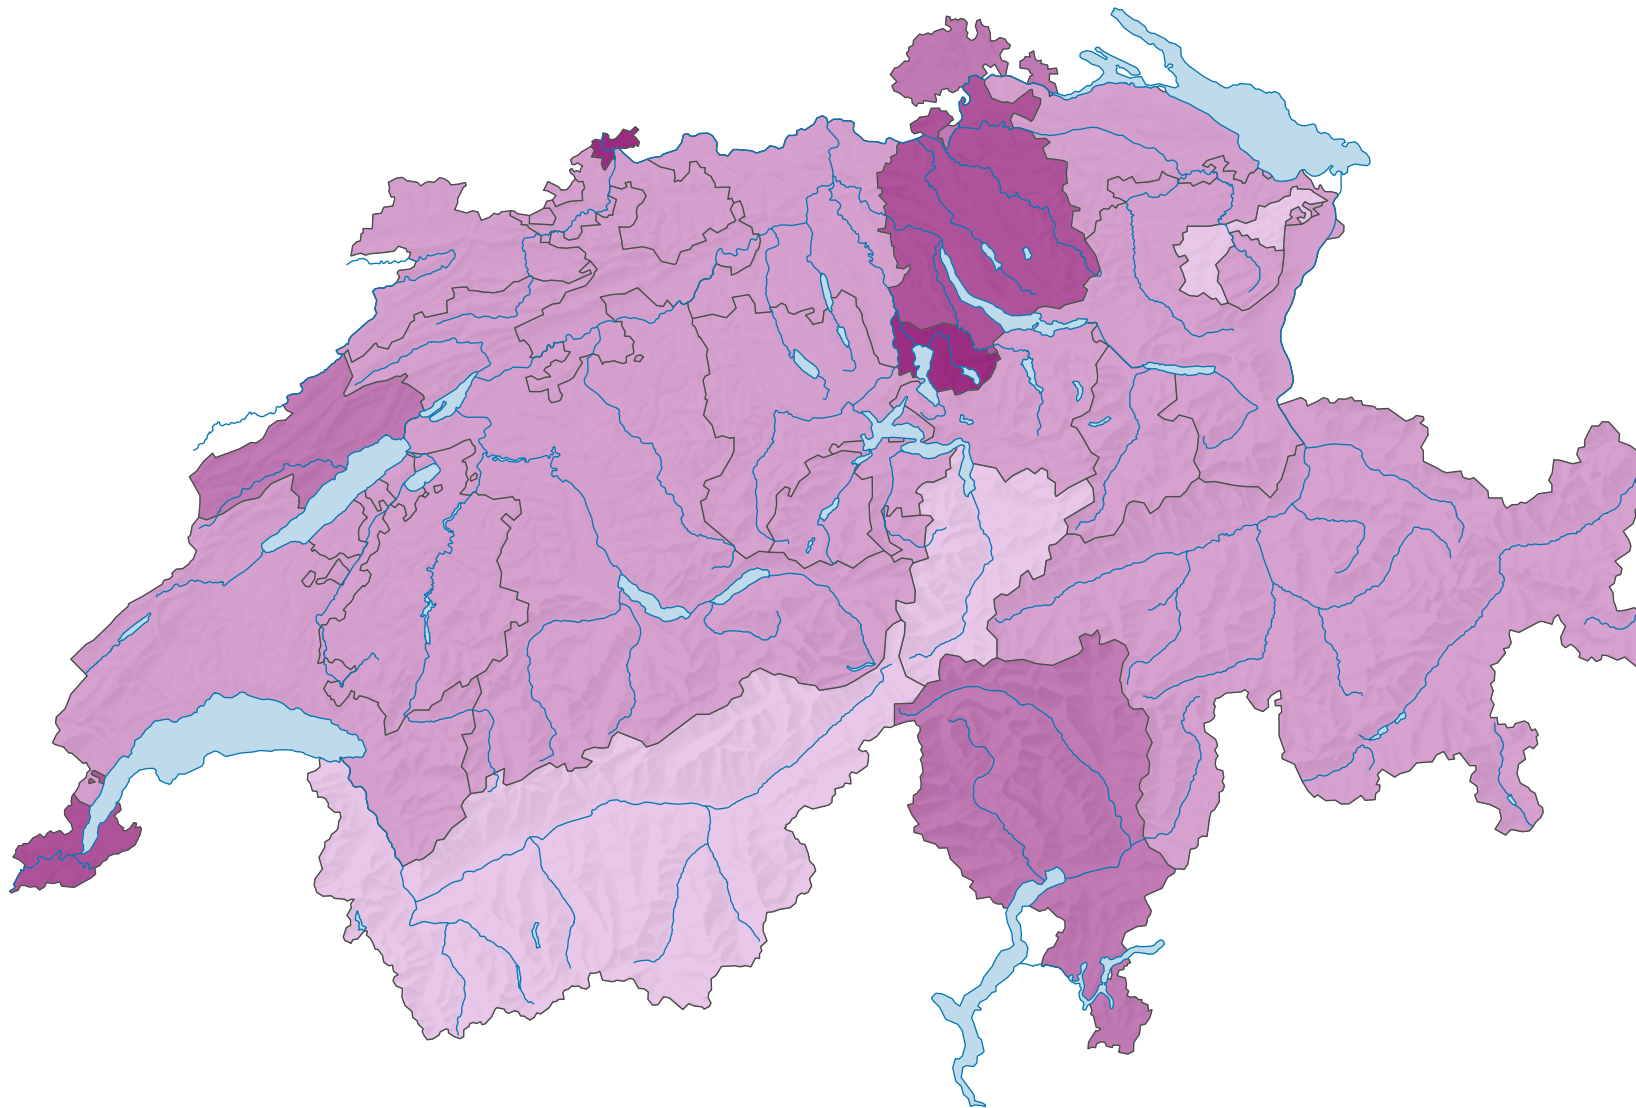

# Produit intérieur brut par habitant, en 2018

## PIB\* par habitant à prix courants, en francs

Suisse: 83 333

\* produit intérieur brut

Version révisée 21.10.2022

0 35 70 km

Niveau géographique:  
Cantons