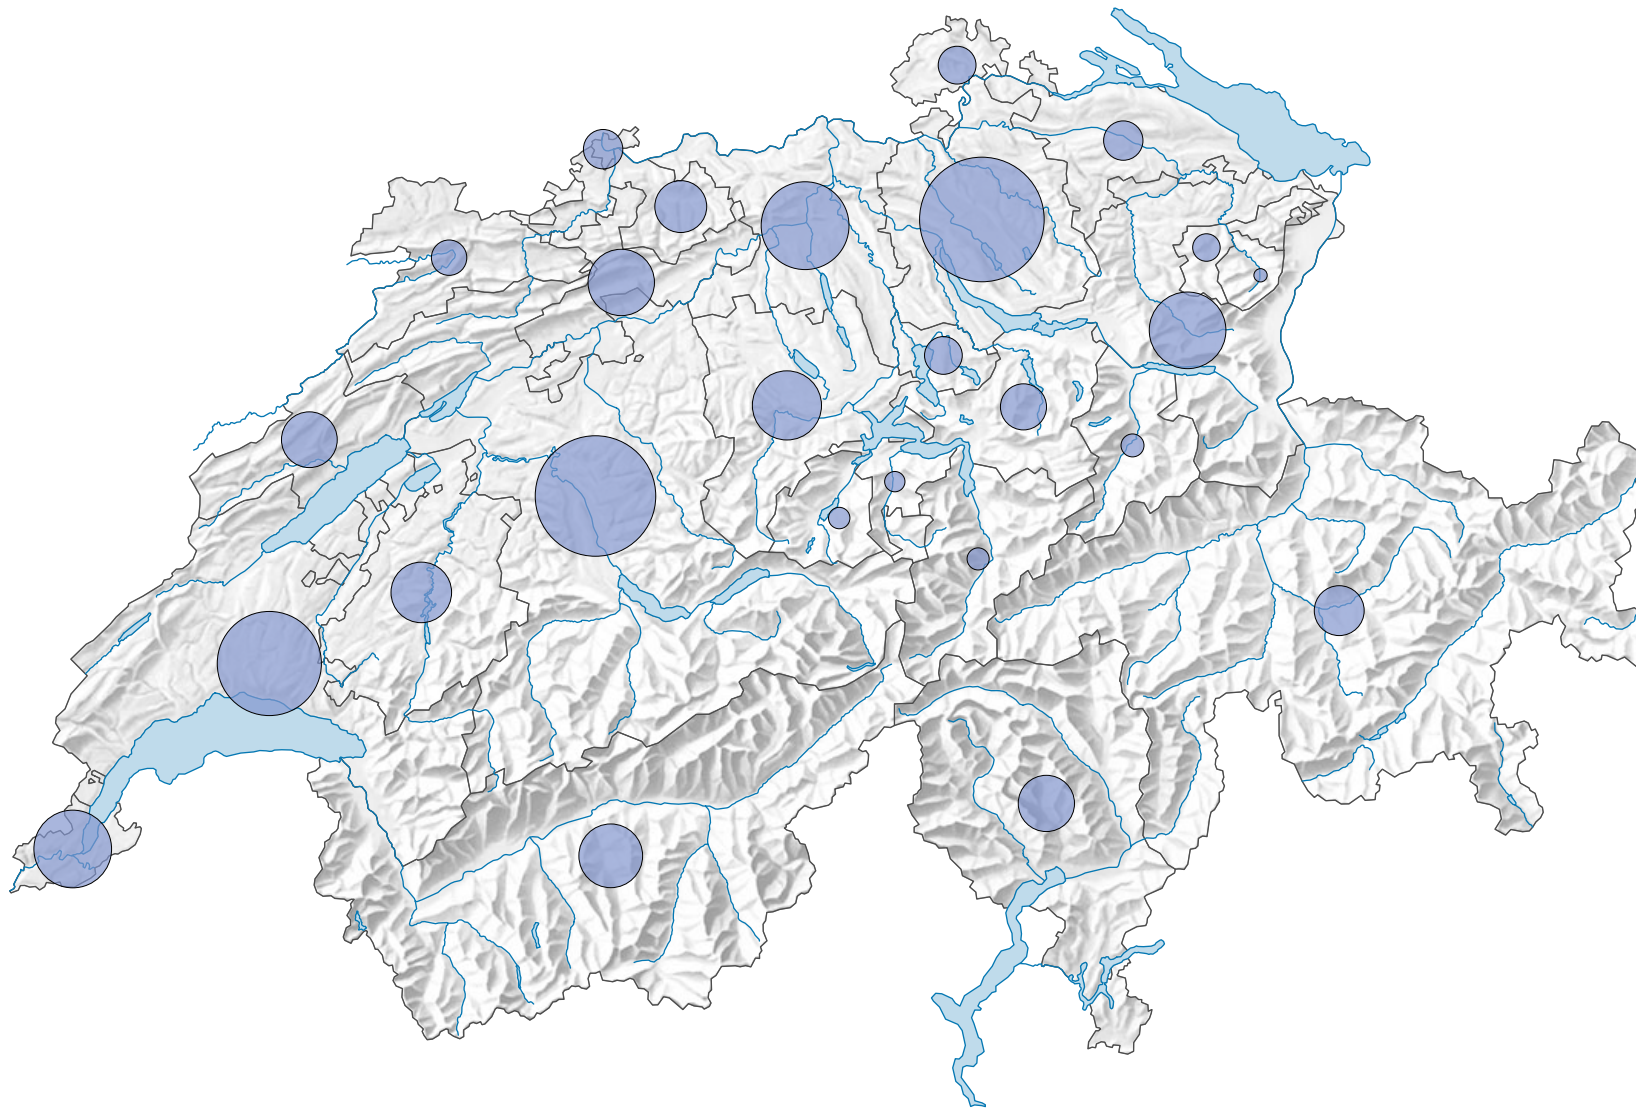

Anzahl der Sozialhilfebeziehenden

Schweiz: 30 676

Die Anzahl Personen entspricht der Anzahl der Sozialhilfebeziehenden in den Dossiers der SH-FlüStat.

Total auf Ebene Schweiz: Die Summe der Kantonszahlen weicht wegen den Doppelzählungen vom Schweiztotal ab.

0 35 70 km

Raumgliederung:
Kantone