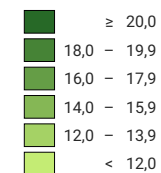

Anteil der Jugendlichen, die bis zum 25. Altersjahr ein Berufsmaturitätszeugnis erworben haben, in % der gleichaltrigen Referenzbevölkerung

weniger als 200 zertifizierte Personen über drei Jahre (**)

Schweiz: 15,8