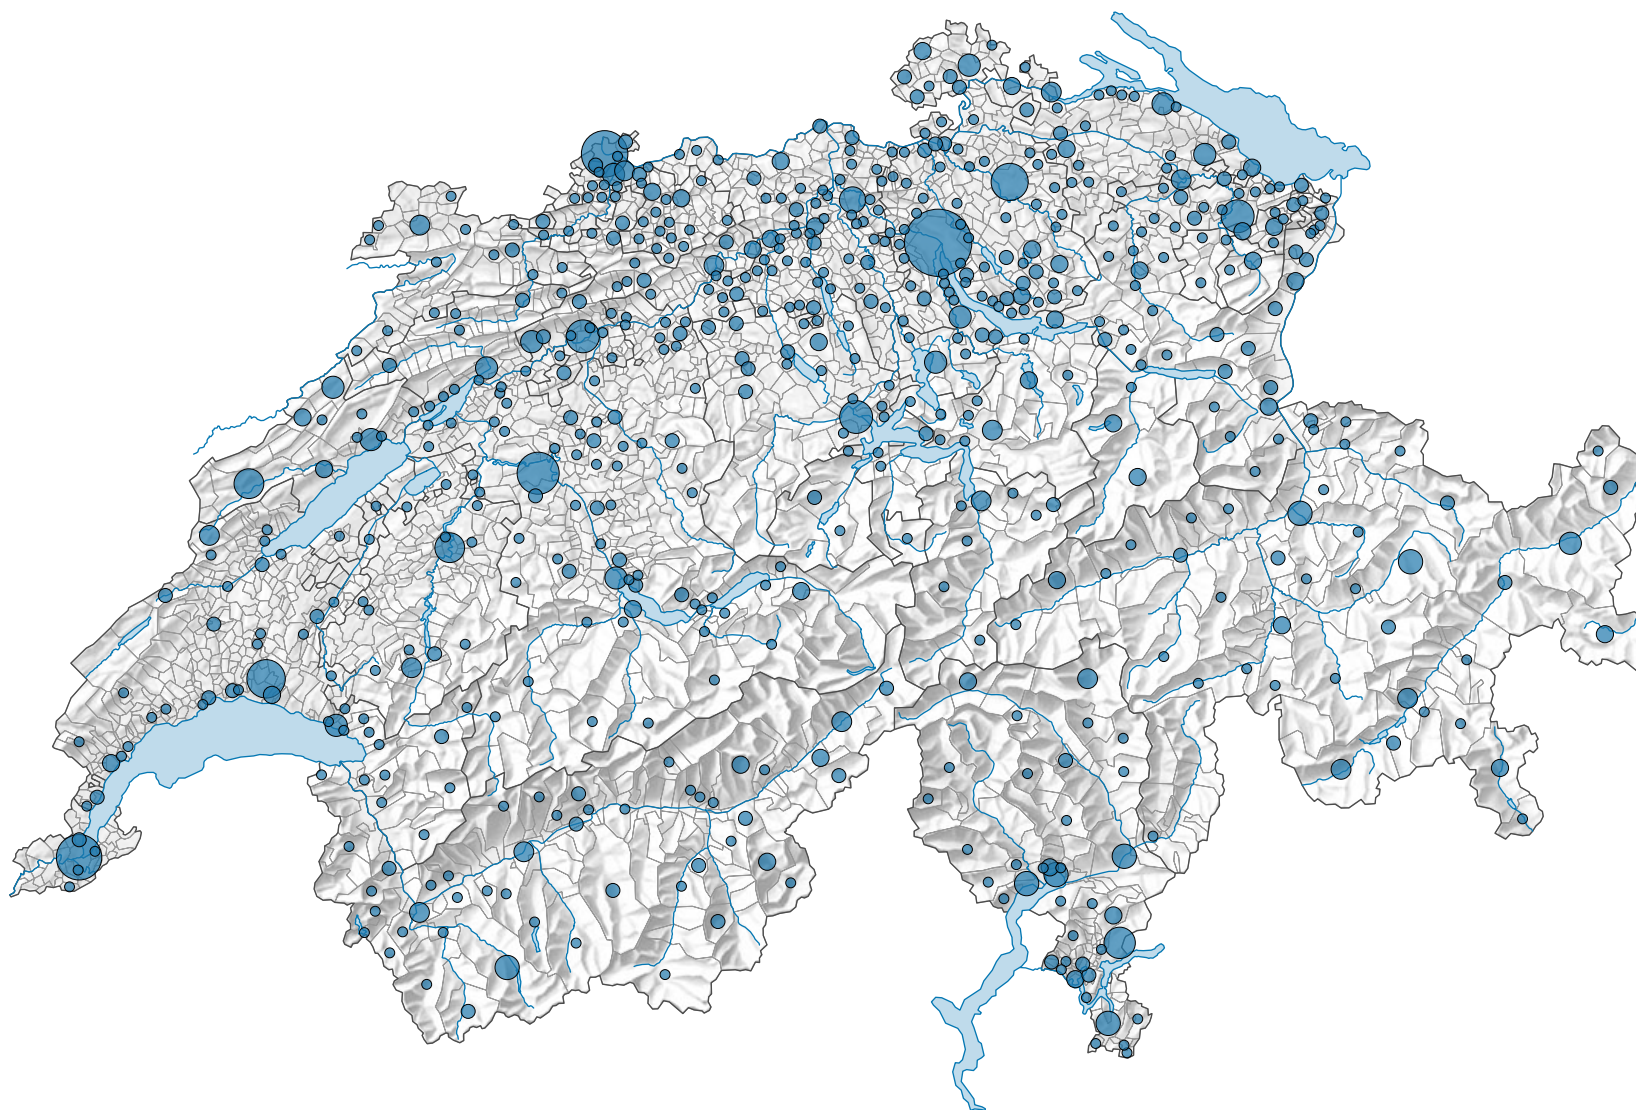

Nombre de musées*

Suisse: 1 132

*Les musées fermés durant l'année concernée n'ont pas été pris en compte.

Version révisée 08.11.2022

0 35 70 km

Niveau géographique:
Communes