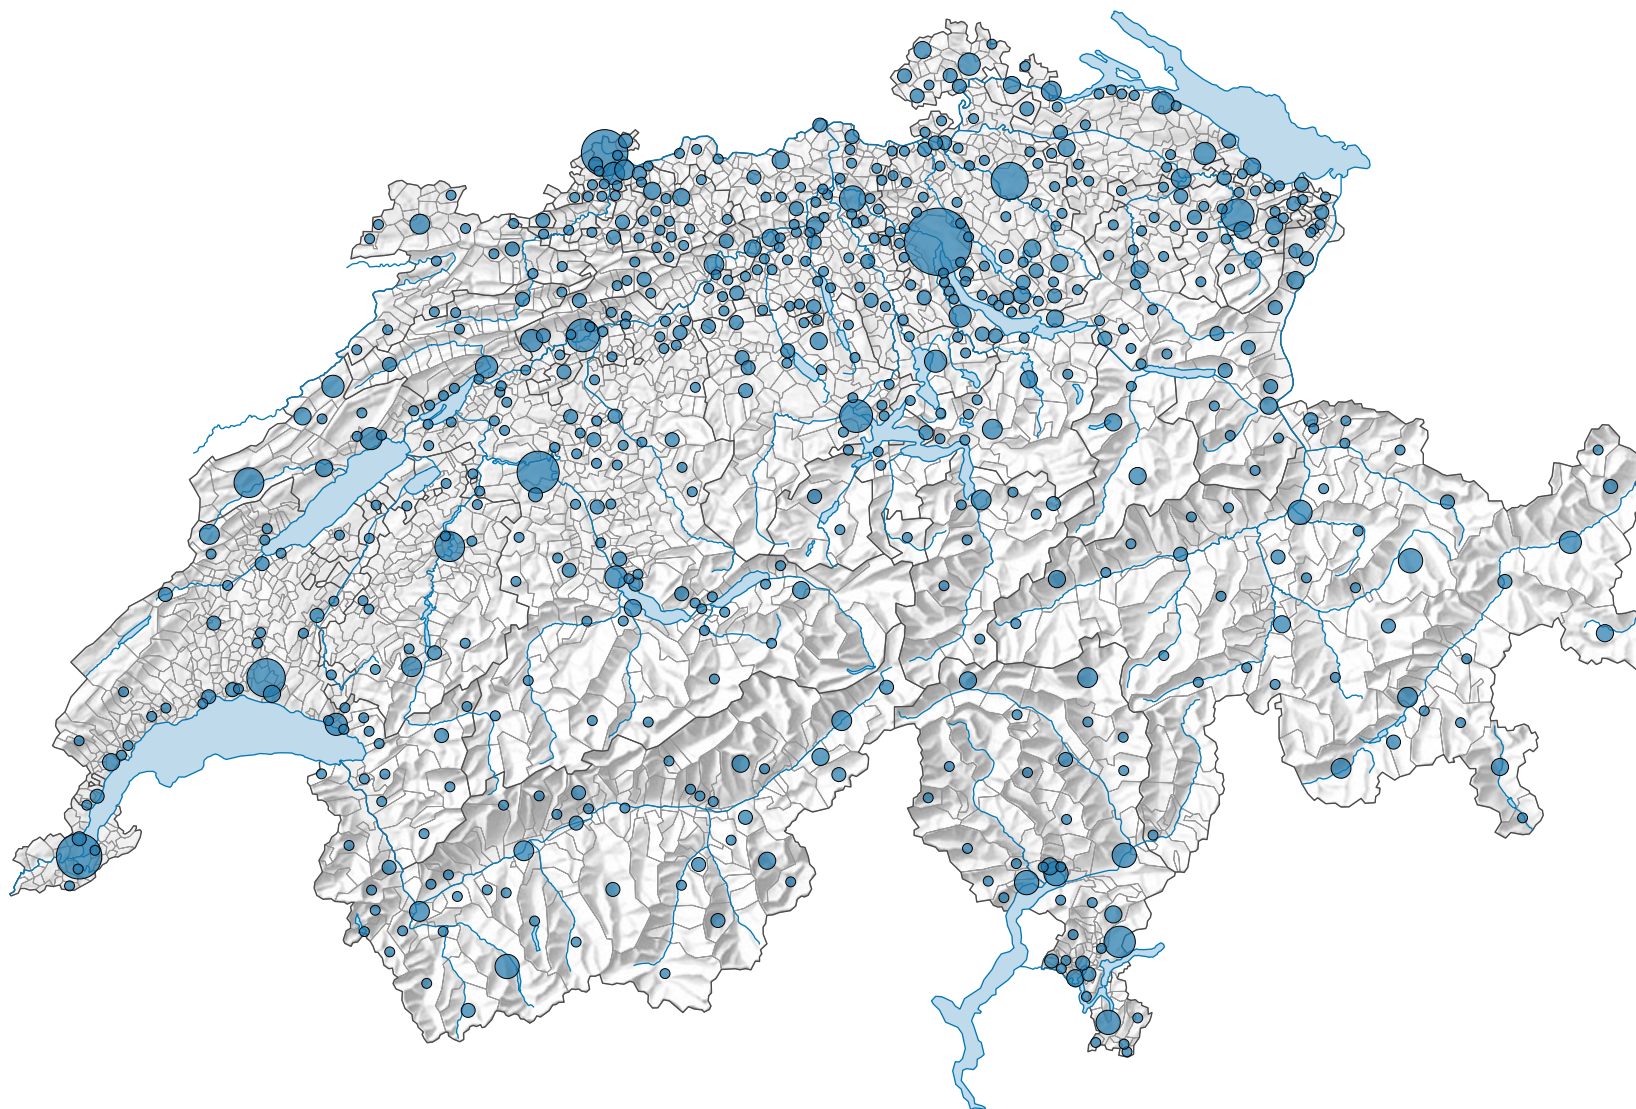

Anzahl Museen*

Schweiz: 1 132

* Museen, die im betroffenen Jahr geschlossen waren, wurden nicht berücksichtigt.

Revidierte Version 08.11.2022

0 35 70 km

Raumgliederung:
Politische Gemeinden