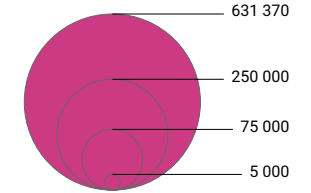

## Bruttowertschöpfung in Franken pro Hektar\*

Die Werte von BS sind in BL enthalten. (\*)

Schweiz: 4 286

\* Pro Hektar Landwirtschaftliche Nutzfläche

## Bruttowertschöpfung in 1000 Franken

Schweiz: 4 474 380

Revidierte Version: 21.11.2023

Raumgliederung:  
Kantone