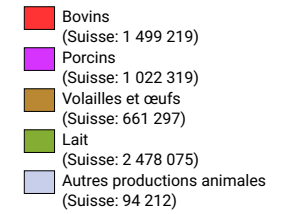

Type de production

Version révisée: 21.11.2023