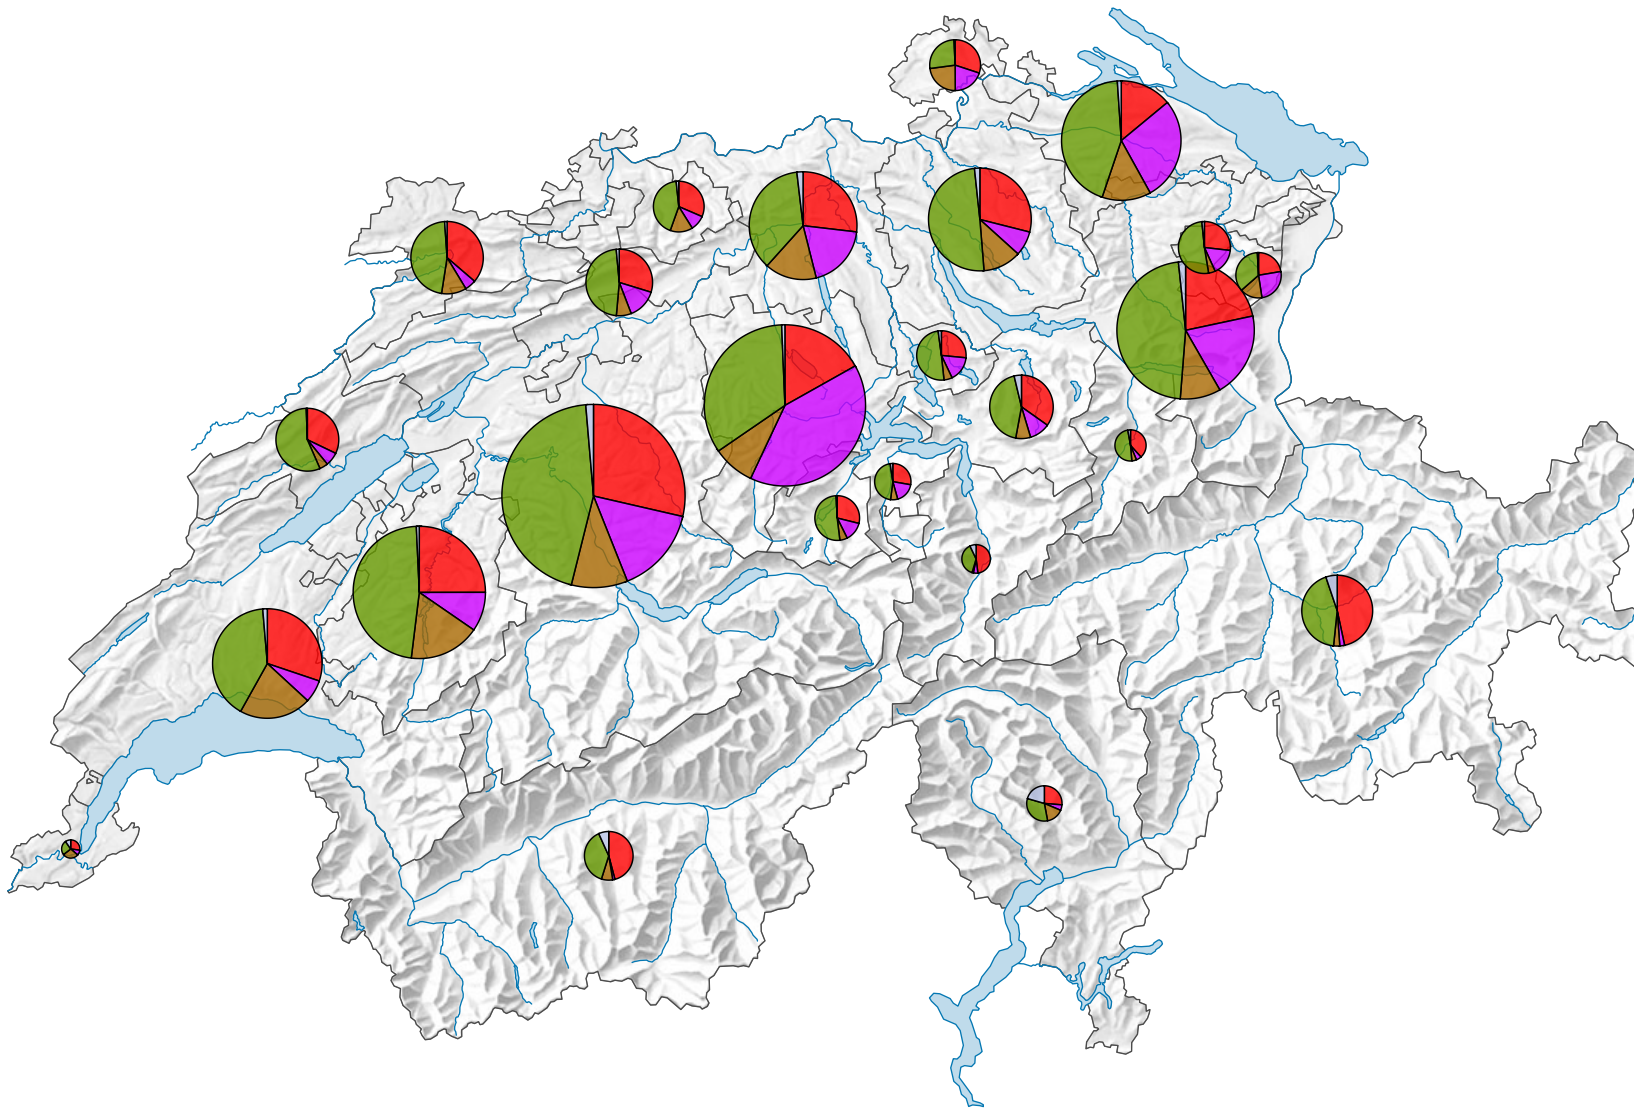

## Production animale, en milliers de francs

Suisse: 5 755 121

## Type de production

Version révisée: 21.11.2023

0 35 70 km

Niveau géographique:  
Cantons