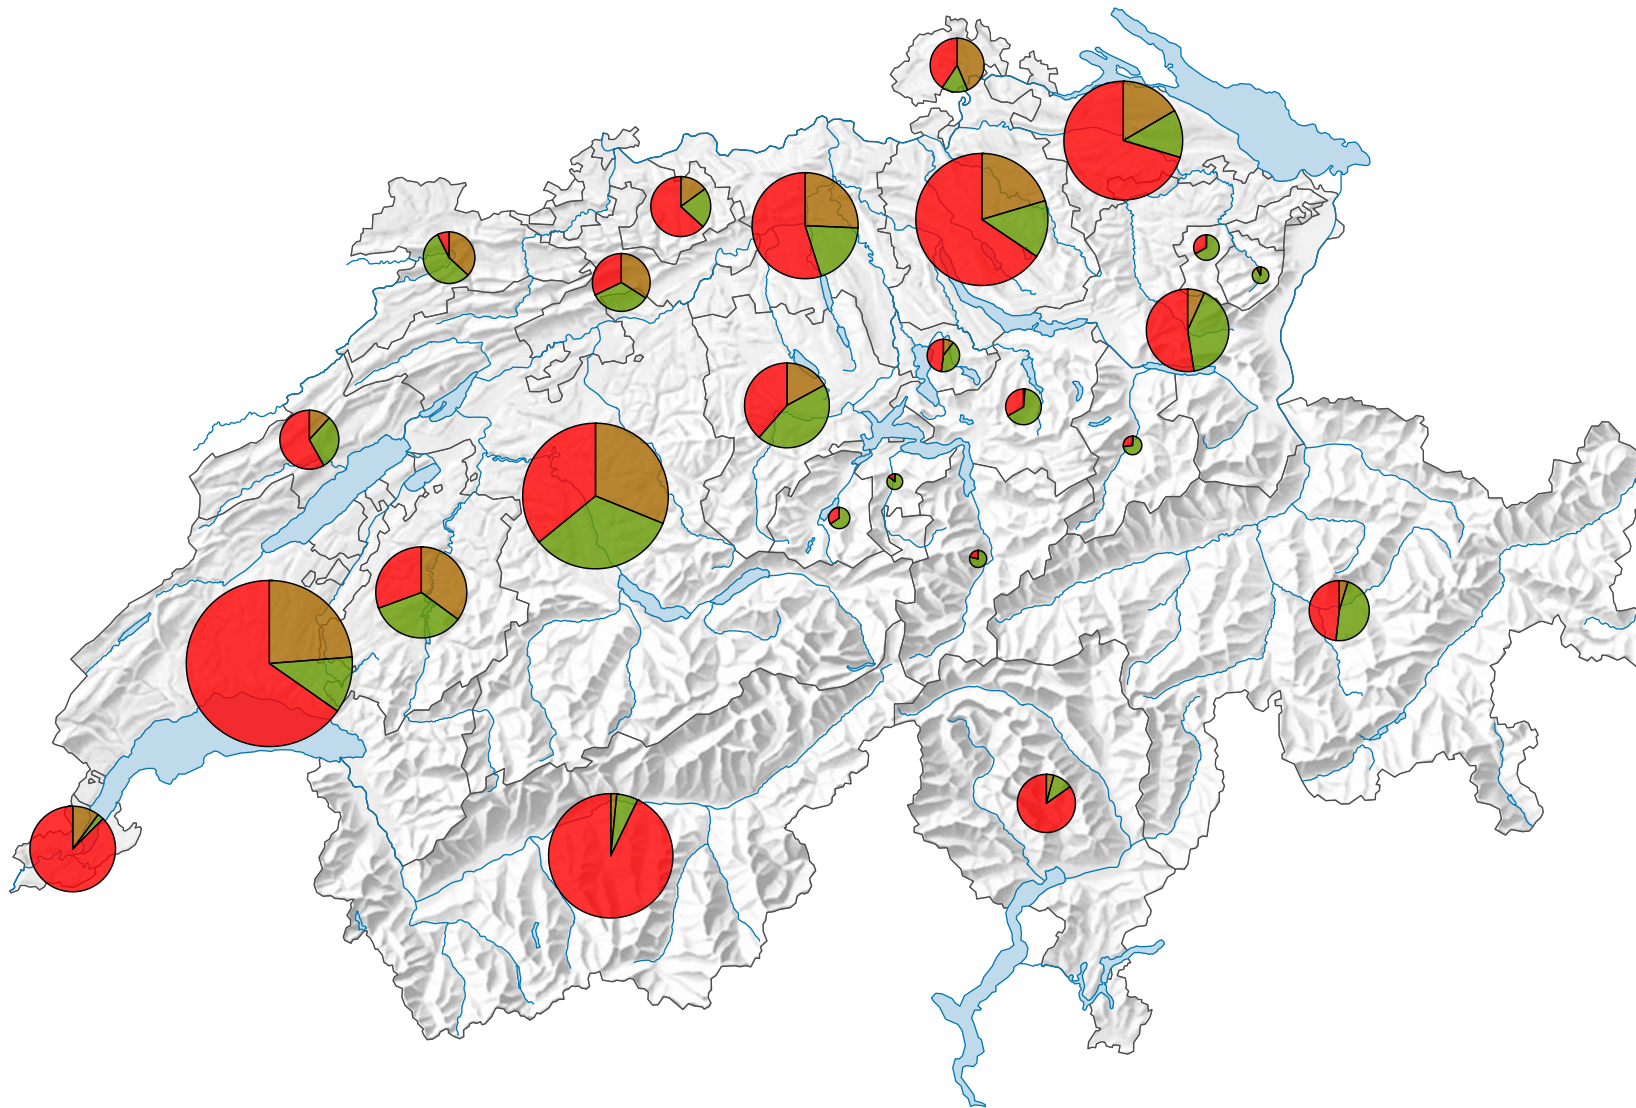

## Production végétale, en milliers de francs

Suisse: 4 178 765

## Type de production

- Grandes cultures  
(Suisse: 822 163)
- Production herbagère  
(Suisse: 922 204)
- Cultures spéciales  
(Suisse: 2 434 398)

Version révisée: 21.11.2023

0 35 70 km

Niveau géographique:  
Cantons